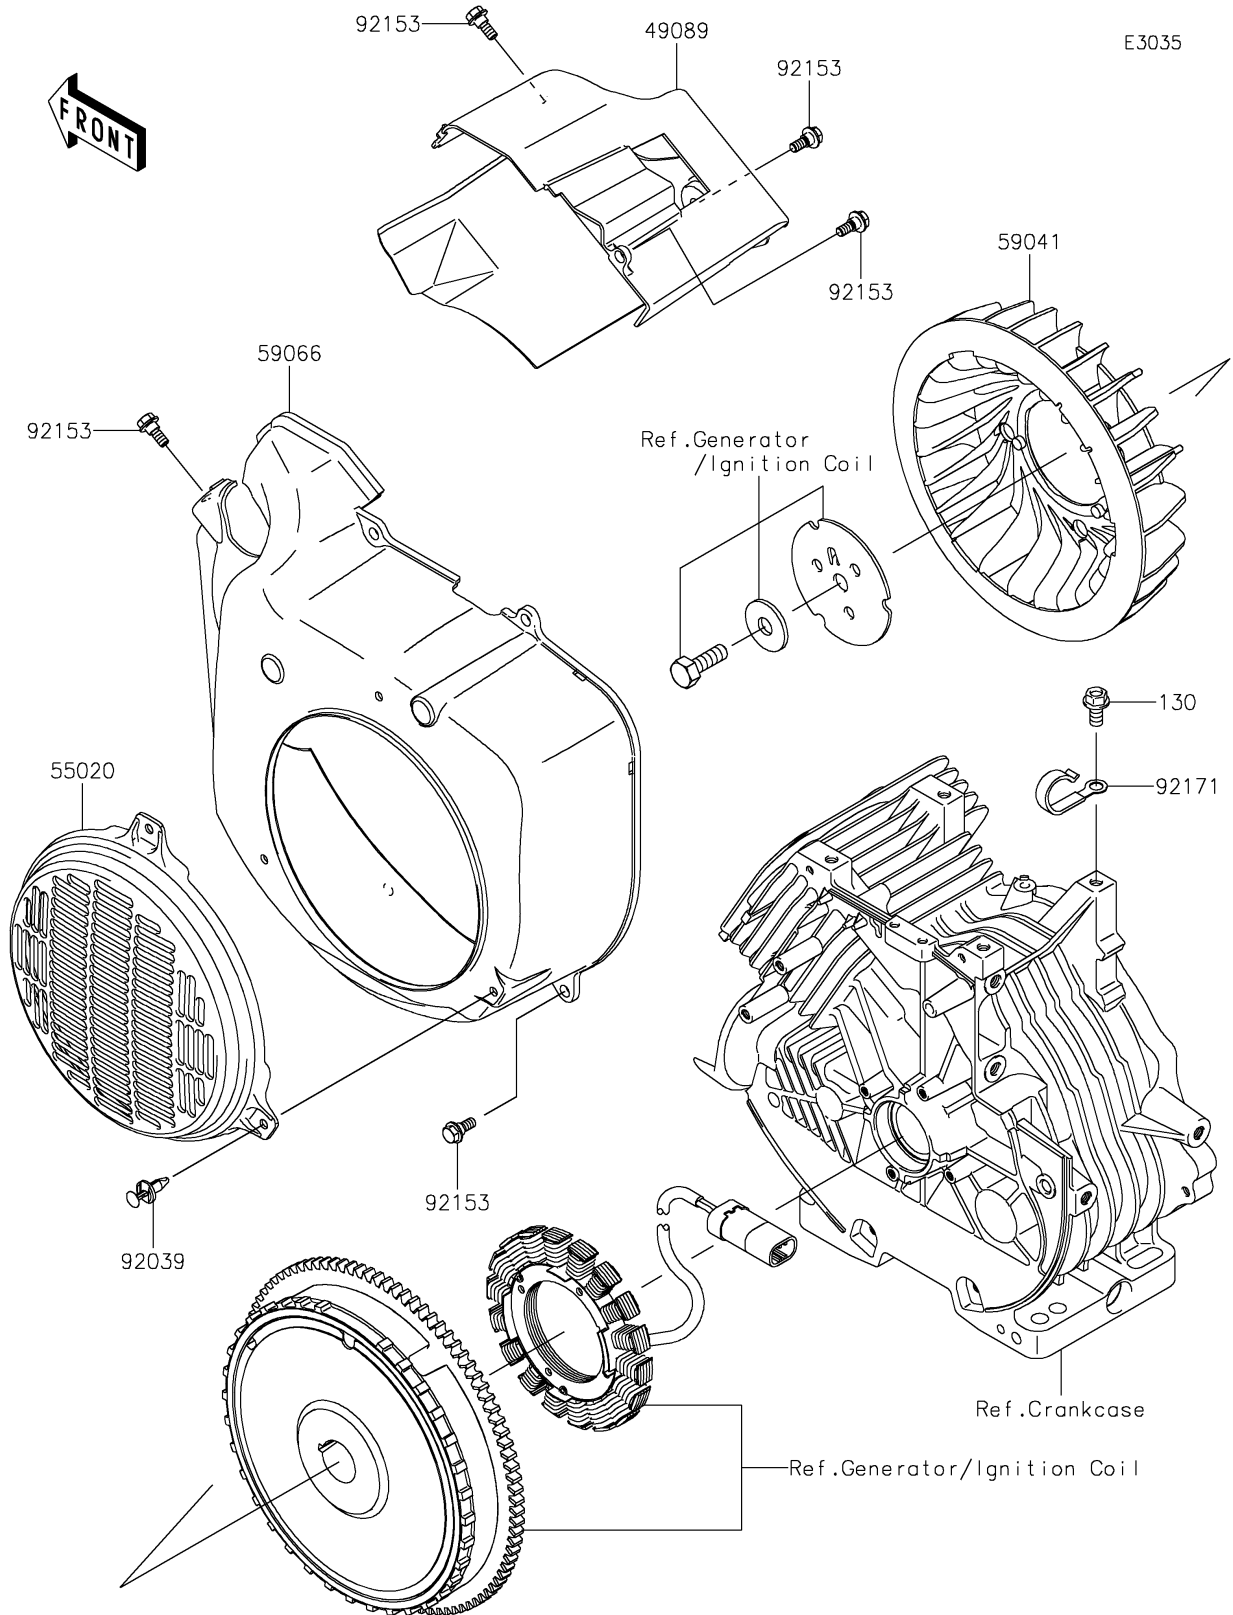

2020 MULE SX™ 4x4 XC LE FI PARTS DIAGRAM

Cooling

2020 MULE SX™ 4x4 XC LE FI PARTS LIST

Cooling

ITEM NAME	PART NUMBER	QUANTITY
SHROUD-ENGINE (Ref # 49089)	49089-7089	1
GUARD (Ref # 55020)	55020-2267	1
FAN (Ref # 59041)	59041-0019	1
HOUSING-FAN (Ref # 59066)	59066-7059	1
RIVET,GUARD (Ref # 92039)	92039-0751	3
BOLT,FLANGED,6X16 (Ref # 92153)	92153-7007	8
CLAMP (Ref # 92171)	92171-7005	1
BOLT-FLANGED,8X16 (Ref # 130)	130AA0816	1