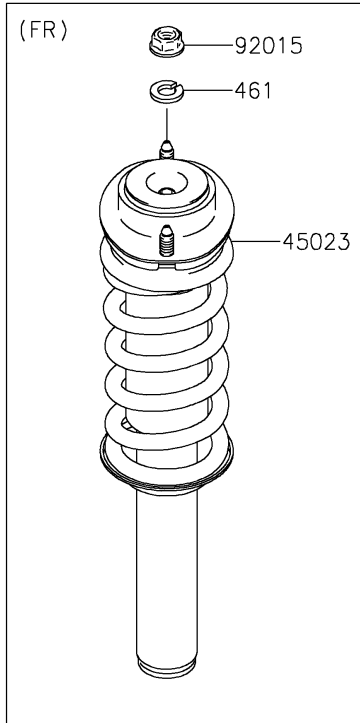

2019 MULE SX™ 4x4 XC LE FI PARTS DIAGRAM

Shock Absorber(s)

F2280

2019 MULE SX™ 4x4 XC LE FI PARTS LIST

Shock Absorber(s)

ITEM NAME	PART NUMBER	QUANTITY
SHOCKABSORBER (Ref # 45014)	45014-0539	2
STRUT (Ref # 45023)	45023-0009	2
NUT,FLANGED,10MM (Ref # 92015)	92015-1428	4
NUT,LOCK,10MM (Ref # 92015A)	92015-1597	4
DAMPER,SHOCKABSORBER (Ref # 92075)	92075-1784	4
SPRING,SHOCK,K=24.5/44.1N/MM (Ref # 92145)	92145-0400	2
BOLT,FLANGED,10X53.5 (Ref # 92154)	92154-1949	4
WASHER-SPRING,10MM (Ref # 461)	461DA1000	4