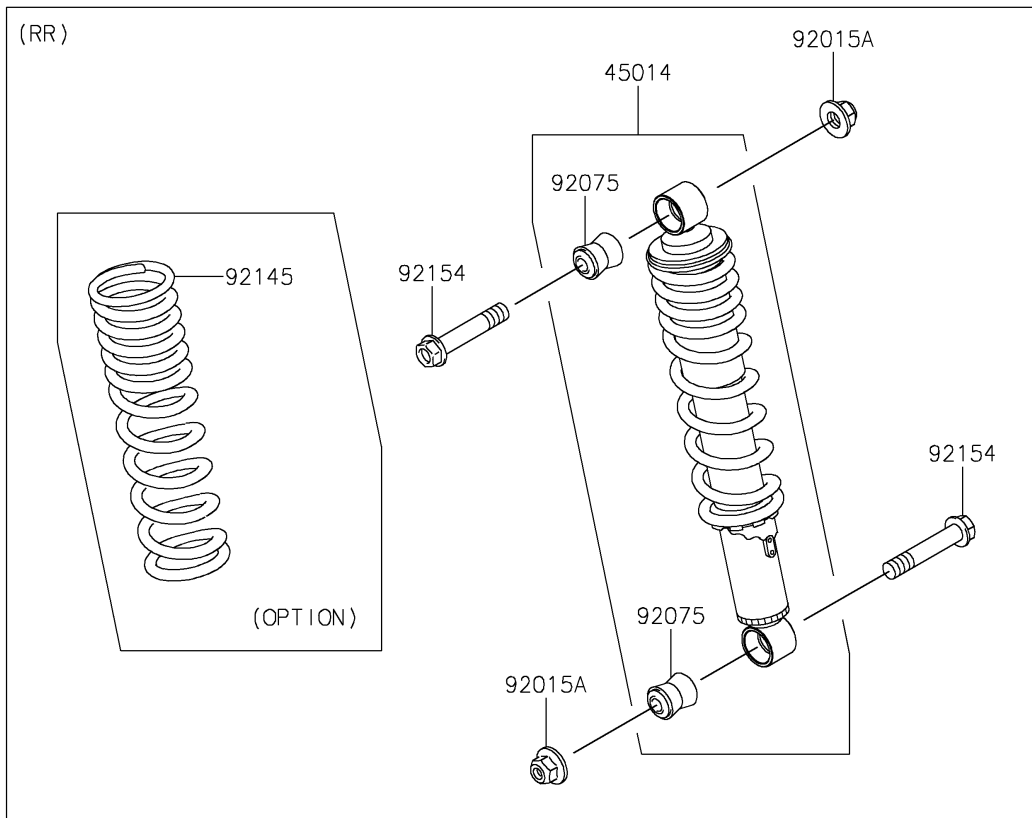

2019 MULE SX™ 4x4 XC LE FI PARTS DIAGRAM

Shock Absorber(s)

F2280

2019 MULE SX™ 4x4 XC LE FI PARTS LIST

Shock Absorber(s)

ITEM NAME	PART NUMBER	QUANTITY
SHOCKABSORBER (Ref # 45014)	45014-0539	2
STRUT (Ref # 45023)	45023-0009	2
NUT,FLANGED,10MM (Ref # 92015)	92015-1428	4
NUT,LOCK,10MM (Ref # 92015A)	92015-1597	4
DAMPER,SHOCKABSORBER (Ref # 92075)	92075-1784	4
SPRING,SHOCK,K=24.5/44.1N/MM (Ref # 92145)	92145-0400	2
BOLT,FLANGED,10X53.5 (Ref # 92154)	92154-1949	4
WASHER-SPRING,10MM (Ref # 461)	461DA1000	4