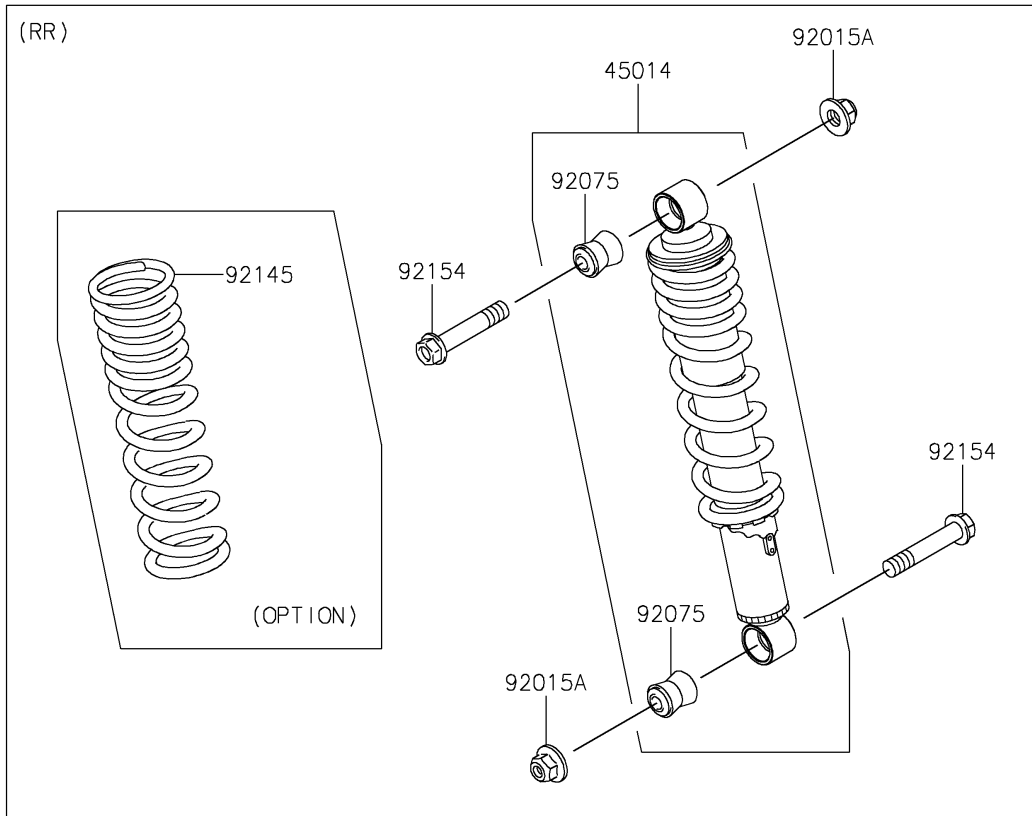

# 2020 MULE SX™ 4x4 XC LE FI PARTS DIAGRAM

Shock Absorber(s)

F2280

## 2020 MULE SX™ 4x4 XC LE FI PARTS LIST

### Shock Absorber(s)

ITEM NAME	PART NUMBER	QUANTITY
SHOCKABSORBER (Ref # 45014)	45014-0539	2
STRUT (Ref # 45023)	45023-0009	2
NUT,FLANGED,10MM (Ref # 92015)	92015-1428	4
NUT,LOCK,10MM (Ref # 92015A)	92015-1597	4
DAMPER,SHOCKABSORBER (Ref # 92075)	92075-1784	4
SPRING,SHOCK,K=24.5/44.1N/MM (Ref # 92145)	92145-0400	2
BOLT,FLANGED,10X53.5 (Ref # 92154)	92154-1949	4
WASHER-SPRING,10MM (Ref # 461)	461DA1000	4