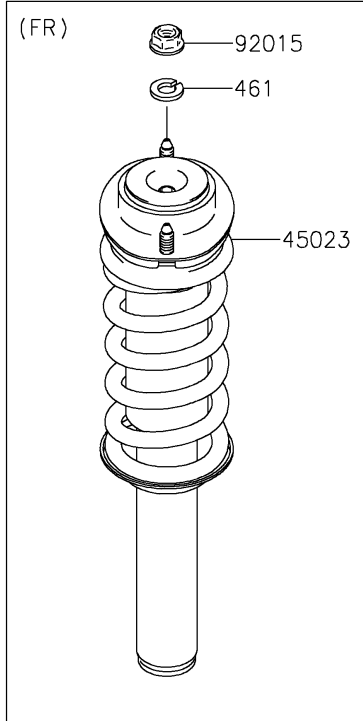

# 2020 MULE SX™ 4x4 XC LE FI PARTS DIAGRAM

Shock Absorber(s)

F2280

## 2020 MULE SX™ 4x4 XC LE FI PARTS LIST

### Shock Absorber(s)

ITEM NAME	PART NUMBER	QUANTITY
SHOCKABSORBER (Ref # 45014)	45014-0539	2
STRUT (Ref # 45023)	45023-0009	2
NUT,FLANGED,10MM (Ref # 92015)	92015-1428	4
NUT,LOCK,10MM (Ref # 92015A)	92015-1597	4
DAMPER,SHOCKABSORBER (Ref # 92075)	92075-1784	4
SPRING,SHOCK,K=24.5/44.1N/MM (Ref # 92145)	92145-0400	2
BOLT,FLANGED,10X53.5 (Ref # 92154)	92154-1949	4
WASHER-SPRING,10MM (Ref # 461)	461DA1000	4