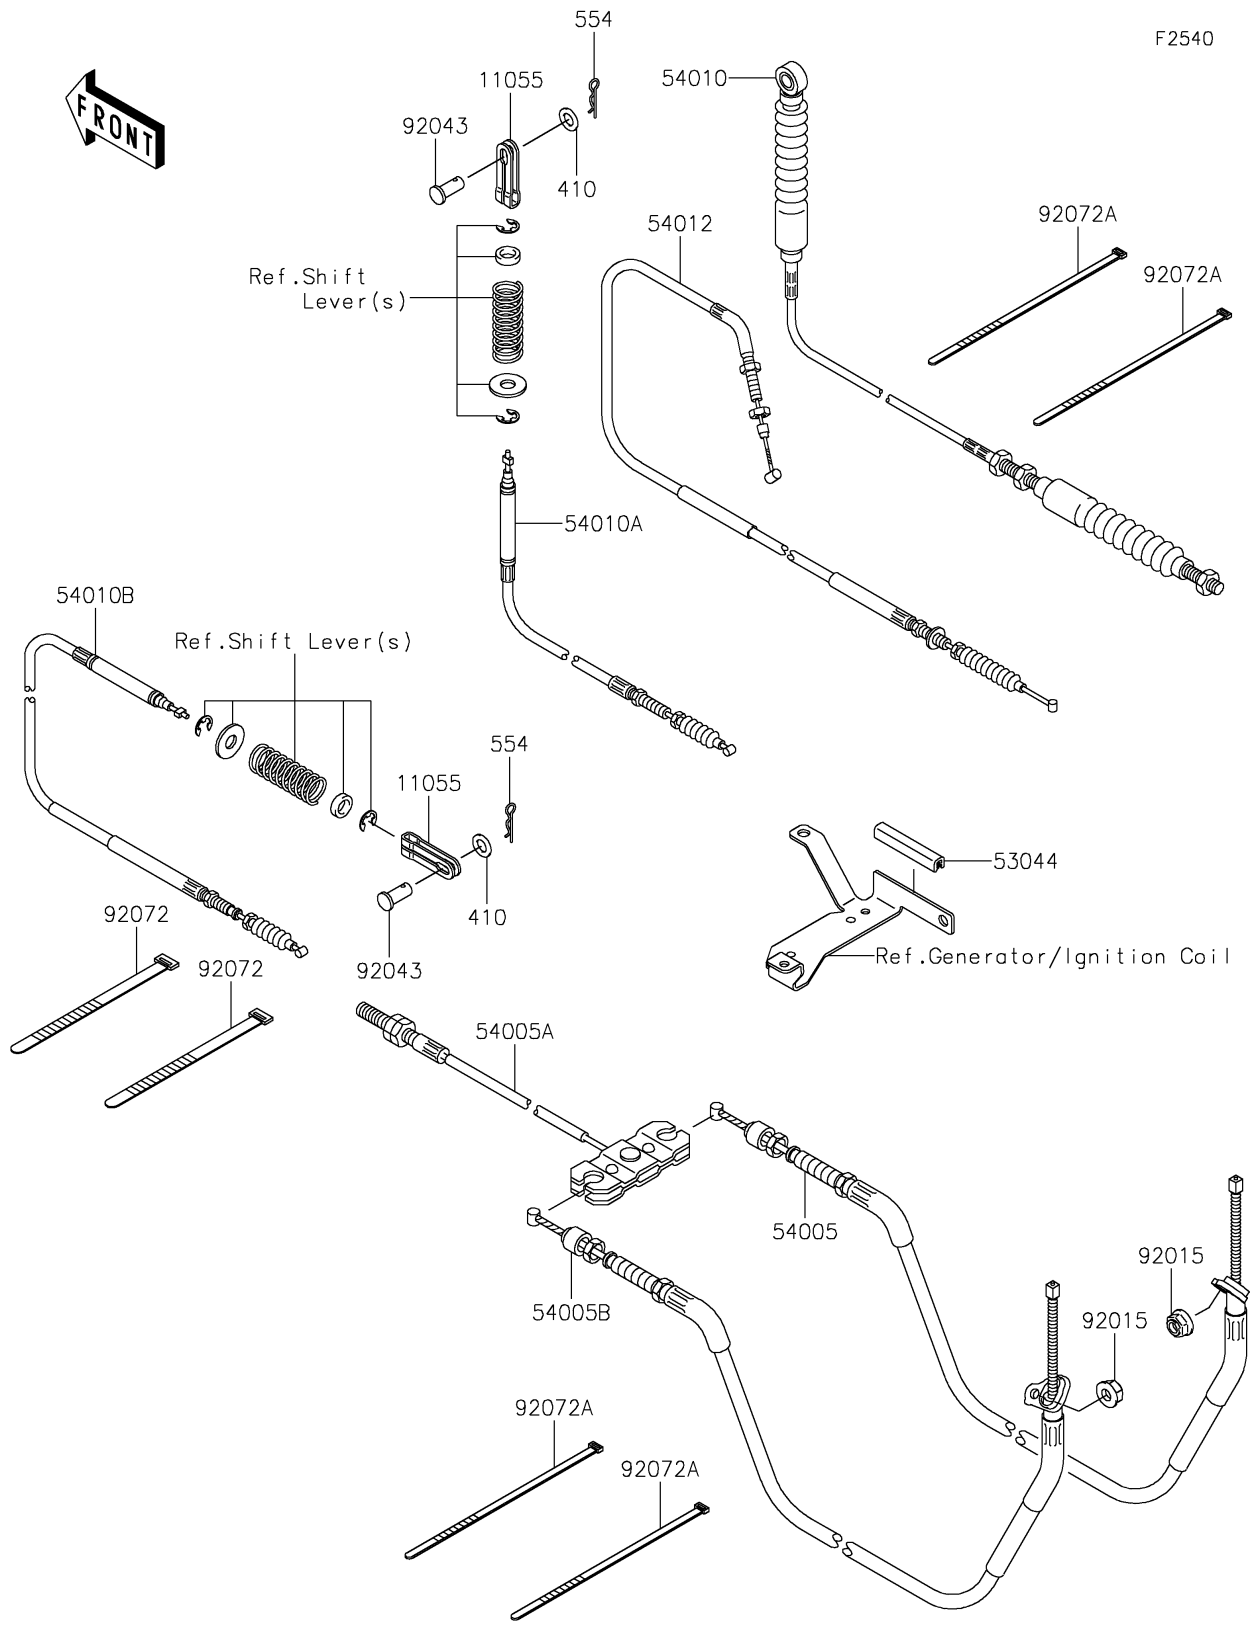

2019 MULE SX™ 4x4 XC LE FI PARTS DIAGRAM

Cables

2019 MULE SX™ 4x4 XC LE FI PARTS LIST

Cables

ITEM NAME	PART NUMBER	QUANTITY
BRACKET,DIFF LOCK (Ref # 11055)	11055-7505	2
TRIM,L=60 (Ref # 53044)	53044-0651	1
CABLE-BRAKE,PARKING,RH (Ref # 54005)	54005-0314	1
CABLE-BRAKE,PARKING,FR (Ref # 54005A)	54005-1198	1
CABLE-BRAKE,PARKING,LH (Ref # 54005B)	54005-7505	1
CABLE,SHIFT CONTROL (Ref # 54010)	54010-0014	1
CABLE,2-4WD (Ref # 54010A)	54010-0015	1
CABLE,DIFF LOCK (Ref # 54010B)	54010-0017	1
CABLE-THROTTLE (Ref # 54012)	54012-0702	1
NUT,LOCK,FLANGED,6MM (Ref # 92015)	92015-1339	2
PIN,6X11 (Ref # 92043)	92043-092	2
BAND,L=149 (Ref # 92072)	92072-031	2
BAND,L=188 (Ref # 92072A)	92072-1239	4
WASHER-PLAIN-SMALL (Ref # 410)	410AA0600	2
PIN-SNAP,1.2X21.2 (Ref # 554)	554DA0600	2