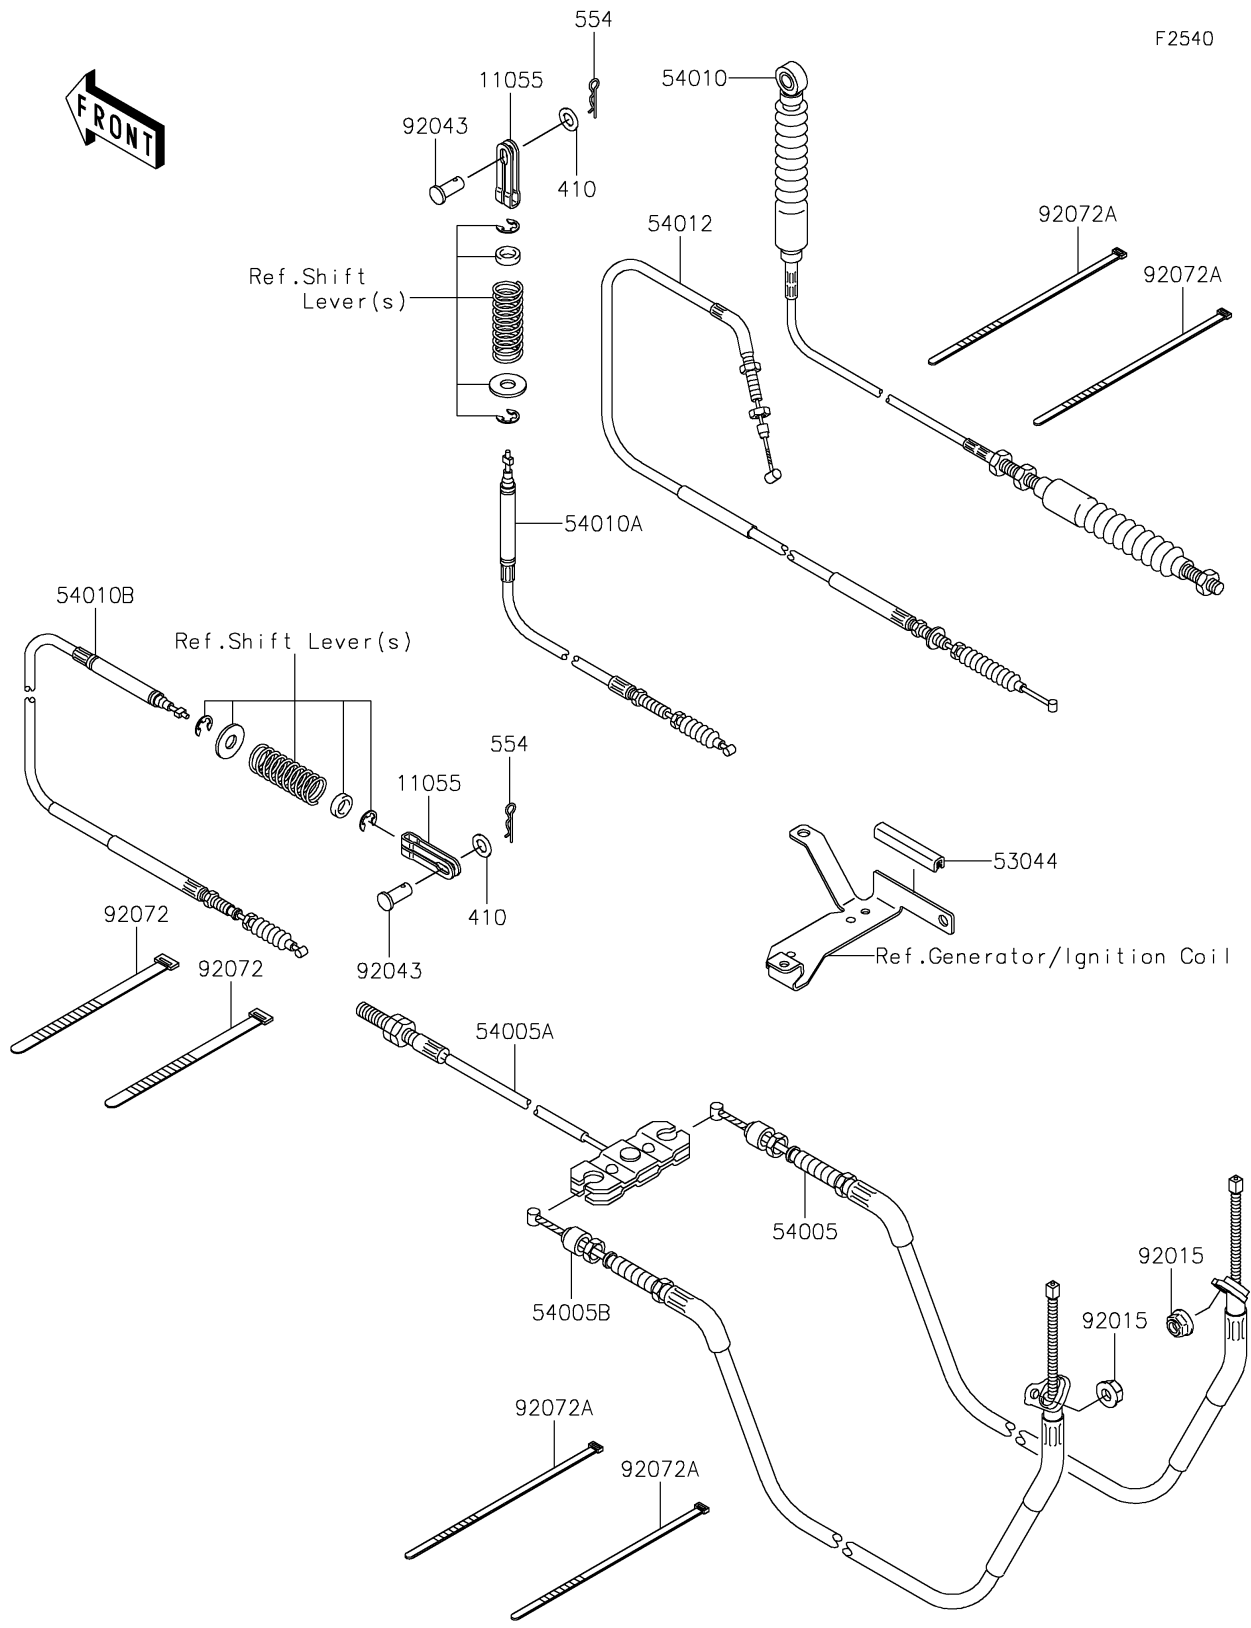

2020 MULE SX™ 4x4 XC LE FI PARTS DIAGRAM

Cables

2020 MULE SX™ 4x4 XC LE FI PARTS LIST

Cables

ITEM NAME	PART NUMBER	QUANTITY
BRACKET,DIFF LOCK (Ref # 11055)	11055-7505	2
TRIM,L=60 (Ref # 53044)	53044-0651	1
CABLE-BRAKE,PARKING,RH (Ref # 54005)	54005-0314	1
CABLE-BRAKE,PARKING,FR (Ref # 54005A)	54005-1198	1
CABLE-BRAKE,PARKING,LH (Ref # 54005B)	54005-7505	1
CABLE,SHIFT CONTROL (Ref # 54010)	54010-0014	1
CABLE,2-4WD (Ref # 54010A)	54010-0015	1
CABLE,DIFF LOCK (Ref # 54010B)	54010-0017	1
CABLE-THROTTLE (Ref # 54012)	54012-0702	1
NUT,LOCK,FLANGED,6MM (Ref # 92015)	92015-1339	2
PIN,6X11 (Ref # 92043)	92043-092	2
BAND,L=149 (Ref # 92072)	92072-031	2
BAND,L=188 (Ref # 92072A)	92072-1239	4
WASHER-PLAIN-SMALL (Ref # 410)	410AA0600	2
PIN-SNAP,1.2X21.2 (Ref # 554)	554DA0600	2