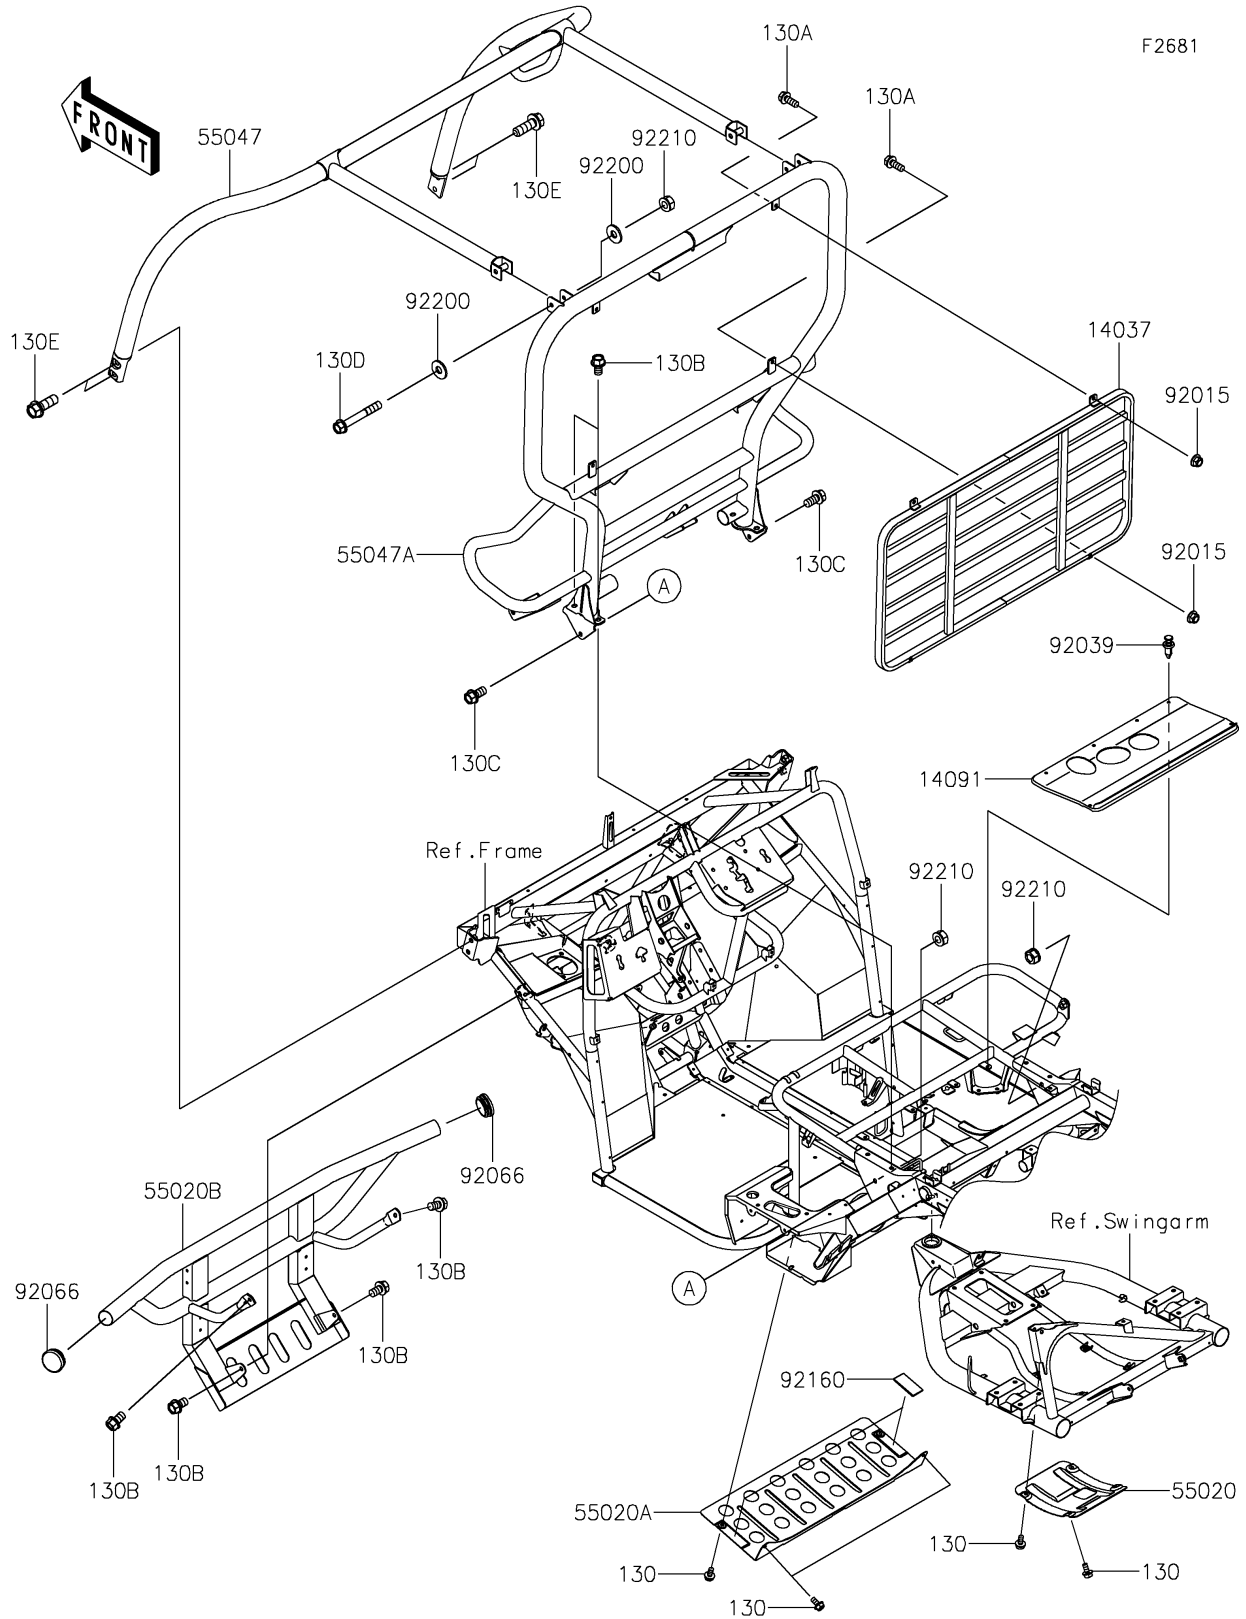

# 2020 MULE SX™ 4x4 XC LE FI PARTS DIAGRAM

Guards/Cab Frame

## 2020 MULE SX™ 4x4 XC LE FI PARTS LIST

### Guards/Cab Frame

ITEM NAME	PART NUMBER	QUANTITY
SCREEN,T.BLACK (Ref # 14037)	14037-0774-388	1
COVER (Ref # 14091)	14091-0355	1
GUARD,DIFF (Ref # 55020)	55020-0141	1
GUARD (Ref # 55020A)	55020-0883	1
GUARD,FR,T.BLACK (Ref # 55020B)	55020-1933-388	1
BAR-COMP,FR,T.BLACK (Ref # 55047)	55047-0376-388	1
BAR-COMP,RR,T.BLACK (Ref # 55047A)	55047-0377-388	1
NUT,FLANGED,LOCK,8MM (Ref # 92015)	92015-1668	4
RIVET (Ref # 92039)	92039-0776	6
PLUG,42MM (Ref # 92066)	92066-0830	2
DAMPER (Ref # 92160)	92160-1102	2
WASHER,11X26X2.6 (Ref # 92200)	92200-0352	4
NUT,LOCK,10MM (Ref # 92210)	92210-1204	4
BOLT-FLANGED,6X12 (Ref # 130)	130BA0612	8
BOLT-FLANGED,8X20 (Ref # 130A)	130BA0820	4
BOLT-FLANGED,10X16 (Ref # 130B)	130BA1016	8
BOLT-FLANGED,10X20 (Ref # 130C)	130BA1020	2
BOLT-FLANGED,10X70 (Ref # 130D)	130BA1070	2
BOLT-FLANGED,12X35 (Ref # 130E)	130BA1235	4