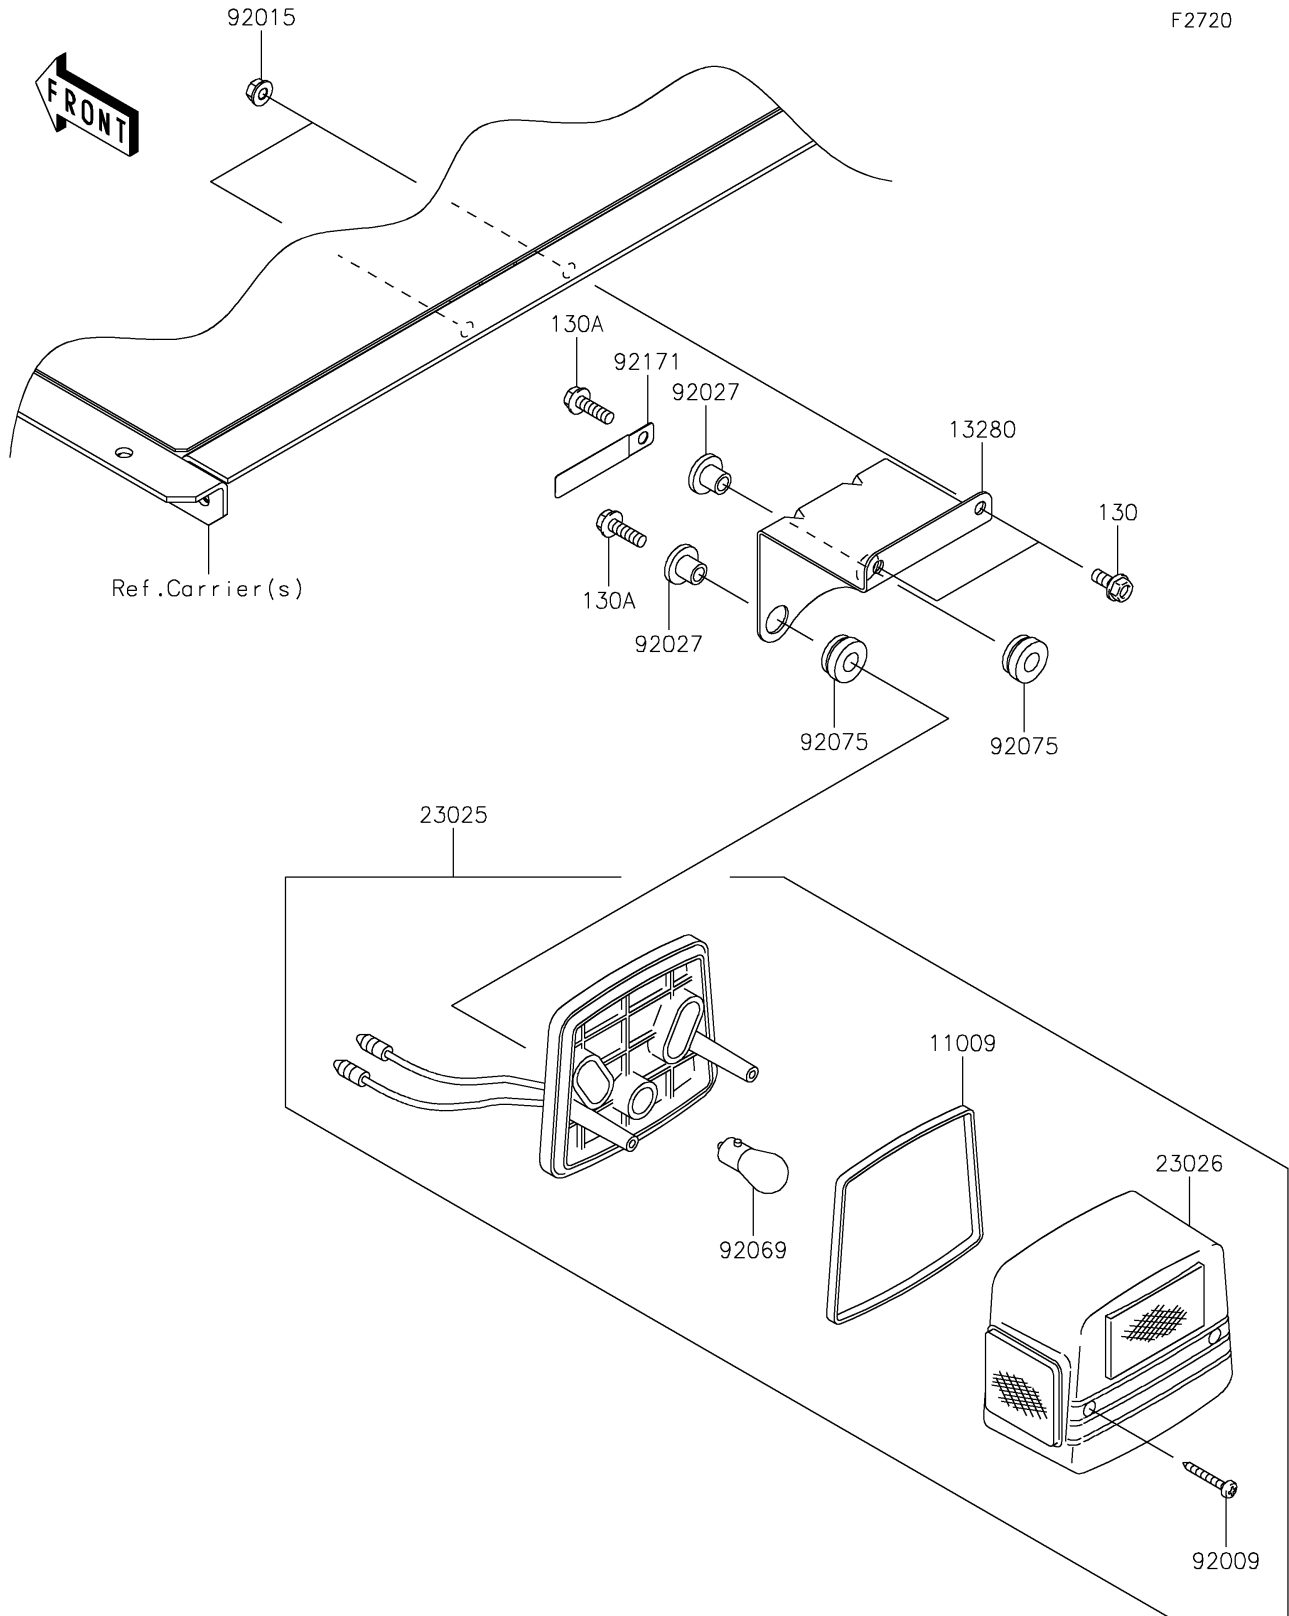

2020 MULE SX™ 4x4 XC LE FI PARTS DIAGRAM

Taillight(s)

F2720

2020 MULE SX™ 4x4 XC LE FI PARTS LIST

Taillight(s)

ITEM NAME	PART NUMBER	QUANTITY
GASKET,TAIL LAMP (Ref # 11009)	11009-1215	1
HOLDER,TAIL LAMP (Ref # 13280)	13280-0079	1
LAMP-TAIL (Ref # 23025)	23025-1042	1
LENS,TAIL LAMP (Ref # 23026)	23026-1019	1
SCREW,TAPPING,4X25 (Ref # 92009)	92009-1069	2
NUT,FLANGED,6MM (Ref # 92015)	92015-1367	2
COLLAR,L=11.1 (Ref # 92027)	92027-194	2
BULB,12V 21/5W (Ref # 92069)	92069-1011	1
DAMPER (Ref # 92075)	92075-277	2
CLAMP,L=60 (Ref # 92171)	92171-0652	1
BOLT-FLANGED,6X14 (Ref # 130)	130BA0614	2
BOLT-FLANGED,6X20 (Ref # 130A)	130BA0620	2