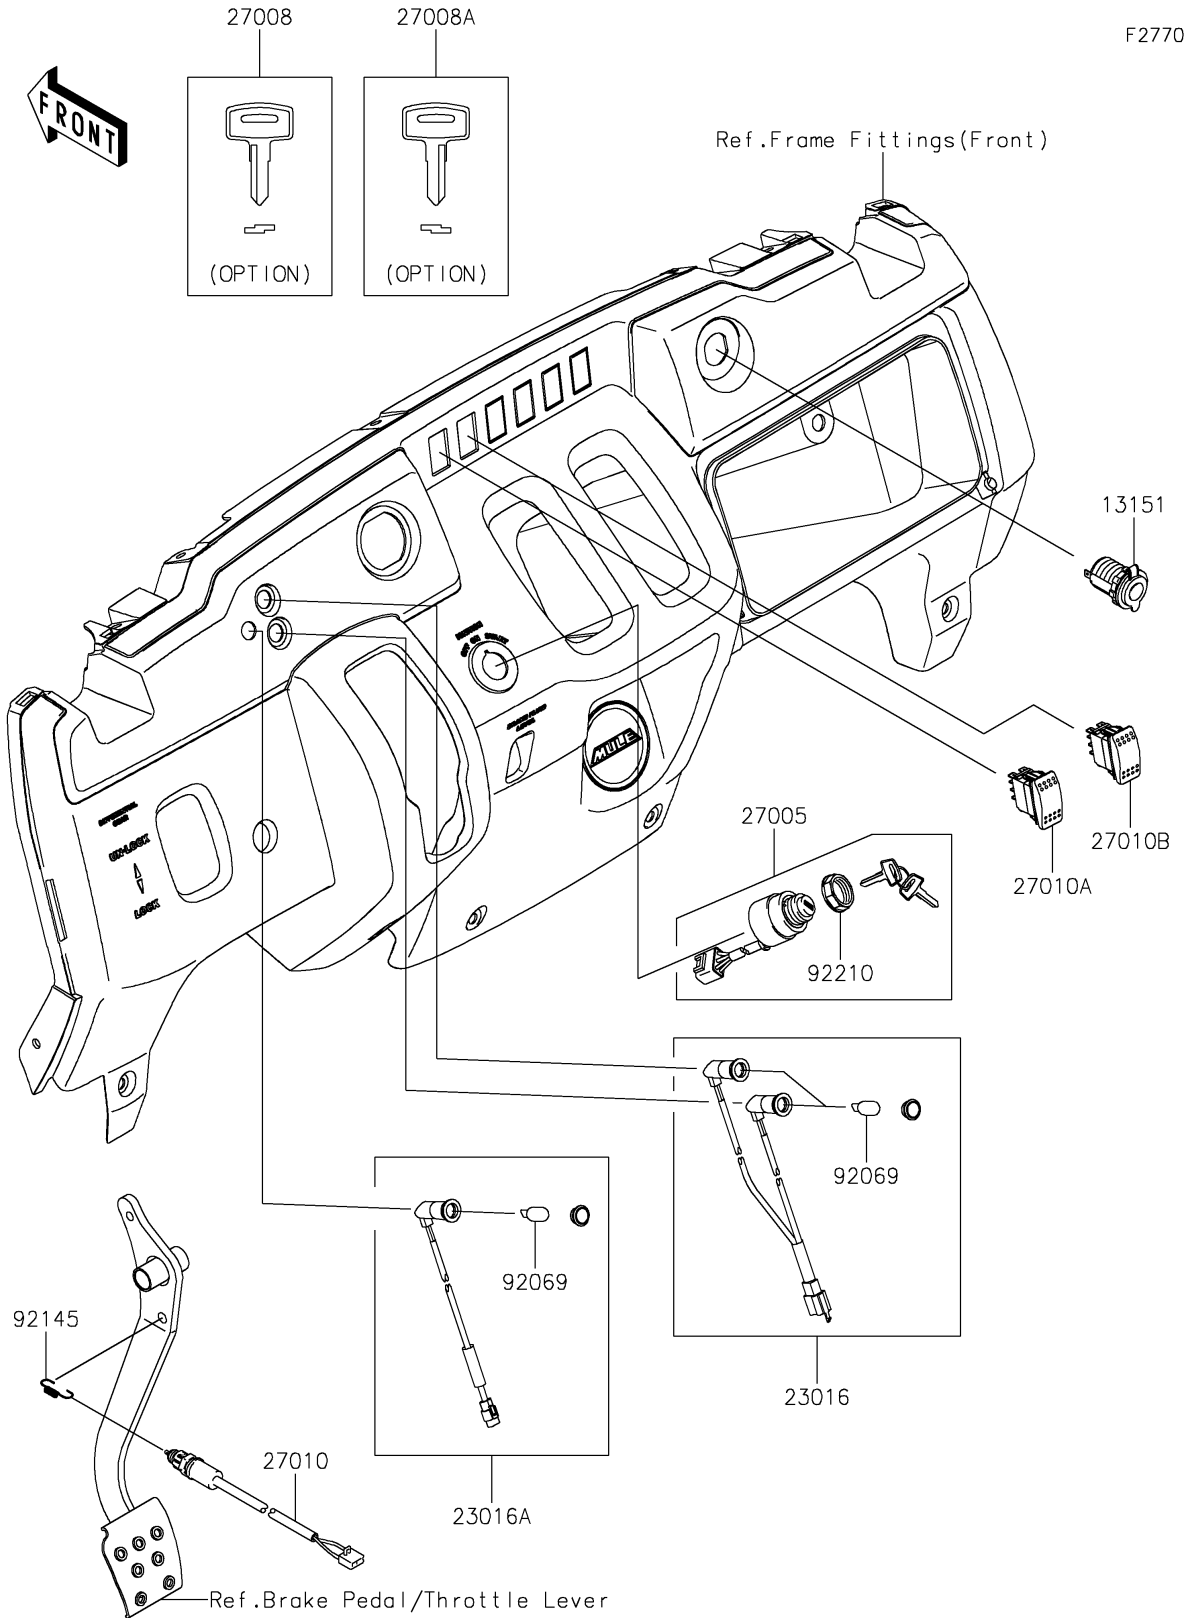

# 2019 MULE SX™ 4x4 XC LE FI PARTS DIAGRAM

## Ignition Switch

## 2019 MULE SX™ 4x4 XC LE FI PARTS LIST

### Ignition Switch

ITEM NAME	PART NUMBER	QUANTITY
SWITCH-COMP,OUTLET,12V (Ref # 13151)	13151-0556	1
LAMP-ASSY,PARKING&OIL TEMP (Ref # 23016)	23016-0628	1
LAMP-ASSY,MIL (Ref # 23016A)	23016-0629	1
SWITCH-ASSY-IGNITION (Ref # 27005)	27005-1146	1
KEY-LOCK,BLANK (Ref # 27008)	27008-1153	1
KEY-LOCK,BLANK (Ref # 27008A)	27008-1157	1
SWITCH,BRAKE (Ref # 27010)	27010-0724	1
SWITCH,OUTER (Ref # 27010A)	27010-0806	1
SWITCH,OUTER (Ref # 27010B)	27010-0807	1
BULB,12V 1.7W,T10WB (Ref # 92069)	92069-0103	3
SPRING,REAR BRAKE SWITCH (Ref # 92145)	92145-7508	1
NUT,IGNITION SWITCH (Ref # 92210)	92210-1264	1