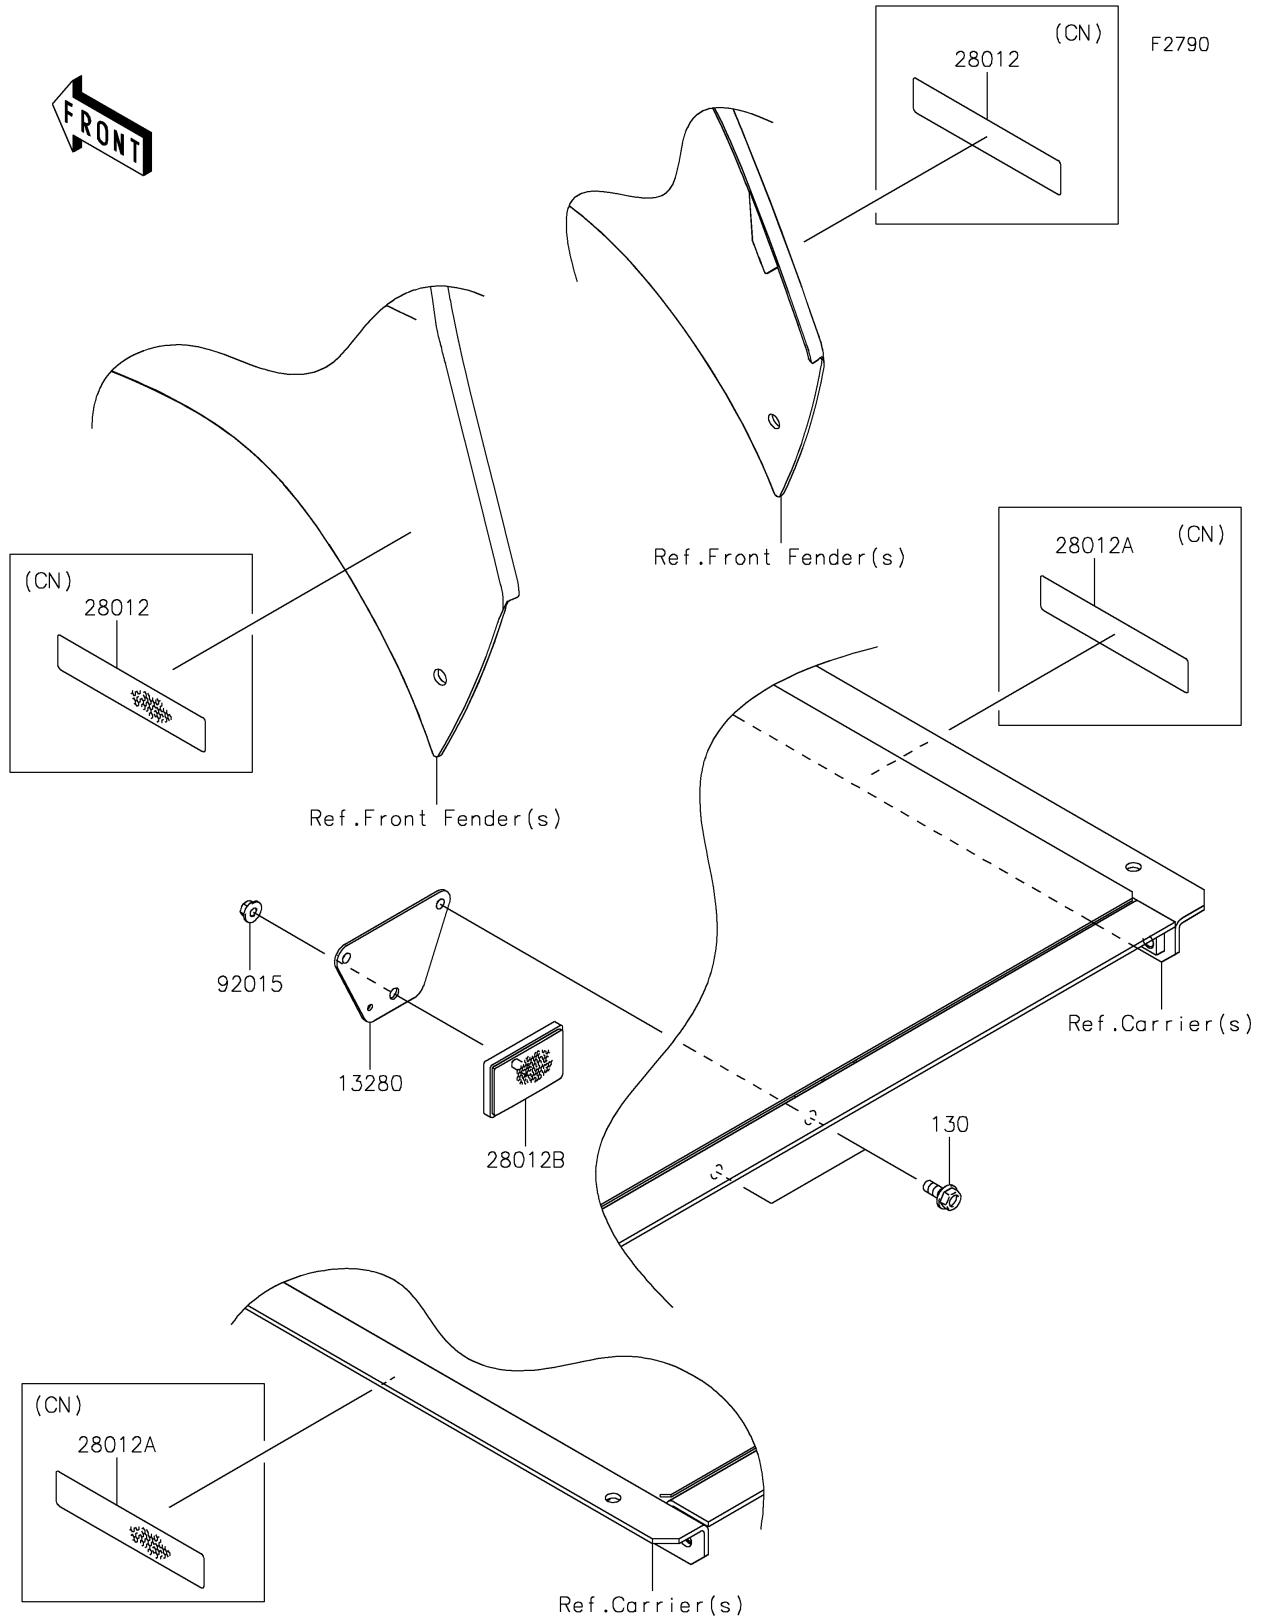

2020 MULE SX™ 4x4 XC LE FI PARTS DIAGRAM

Reflectors

2020 MULE SX™ 4x4 XC LE FI PARTS LIST

Reflectors

ITEM NAME	PART NUMBER	QUANTITY
HOLDER,REFLECTOR (Ref # 13280)	13280-0937	1
REFLECTOR-REFLEX (Ref # 28012B)	28012-1088	1
NUT,FLANGED,5MM (Ref # 92015)	92015-1259	1
BOLT-FLANGED,6X14 (Ref # 130)	130BA0614	2