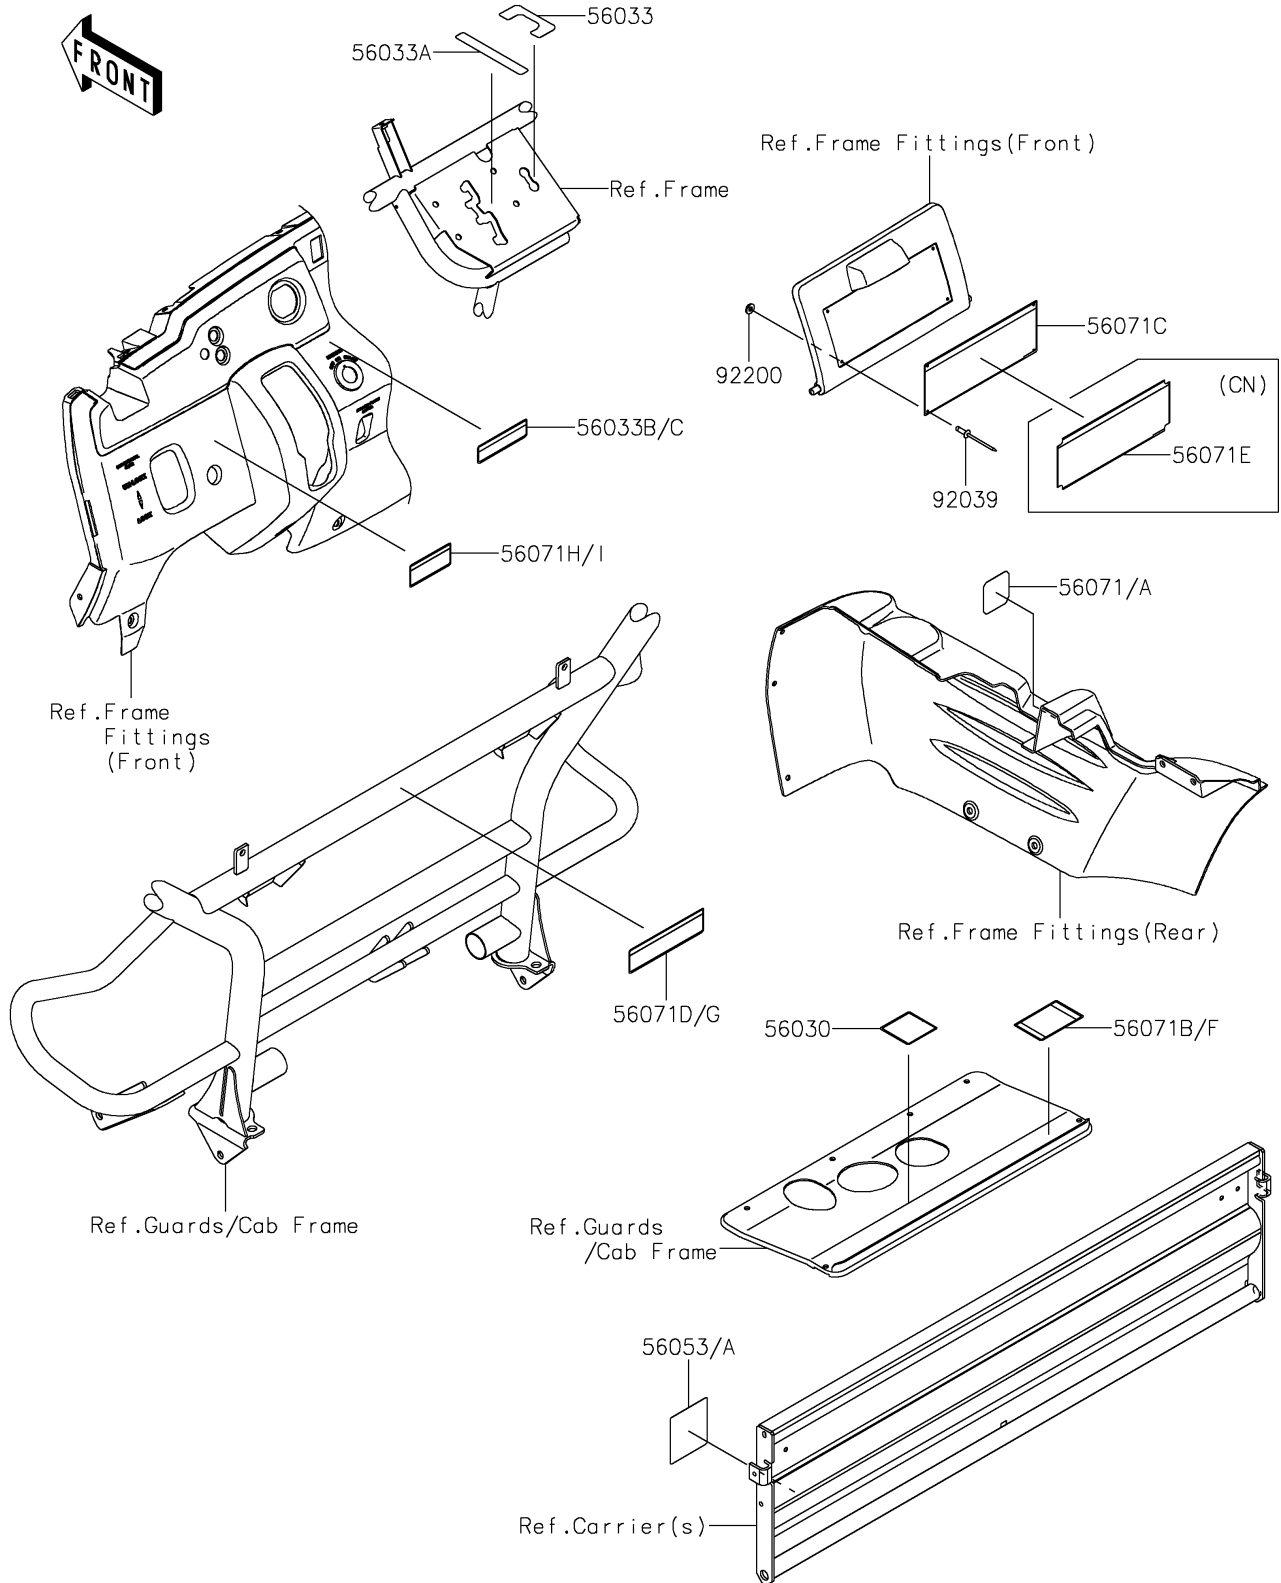

# 2019 MULE SX™ 4x4 XC LE FI PARTS DIAGRAM

Labels

F2860

## 2019 MULE SX™ 4x4 XC LE FI PARTS LIST

### Labels

ITEM NAME	PART NUMBER	QUANTITY
LABEL,OIL GAUGE (Ref # 56030)	56030-0984	1
LABEL-MANUAL,2/4WD (Ref # 56033)	56033-0052	1
LABEL-MANUAL,SHIFT (Ref # 56033A)	56033-0056	1
LABEL-MANUAL,SHIFT NOTICE (Ref # 56033B)	56033-0822	1
LABEL-SPECIFICATION,TIRE&LOAD (Ref # 56053)	56053-1509	1
LABEL-WARNING,GASOLINE (Ref # 56071)	56071-0588	1
LABEL-WARNING,HOT SURFACE (Ref # 56071B)	56071-0596	1
LABEL-WARNING,GENERAL (Ref # 56071C)	56071-0597	1
LABEL-WARNING,CARGO BED (Ref # 56071D)	56071-0599	1
LABEL-WARNING,CARGO BED (Ref # 56071H)	56071-0638	1
RIVET,3.2X8 (Ref # 92039)	92039-3763	4
WASHER,3.5X8X1 (Ref # 92200)	92200-1251	4