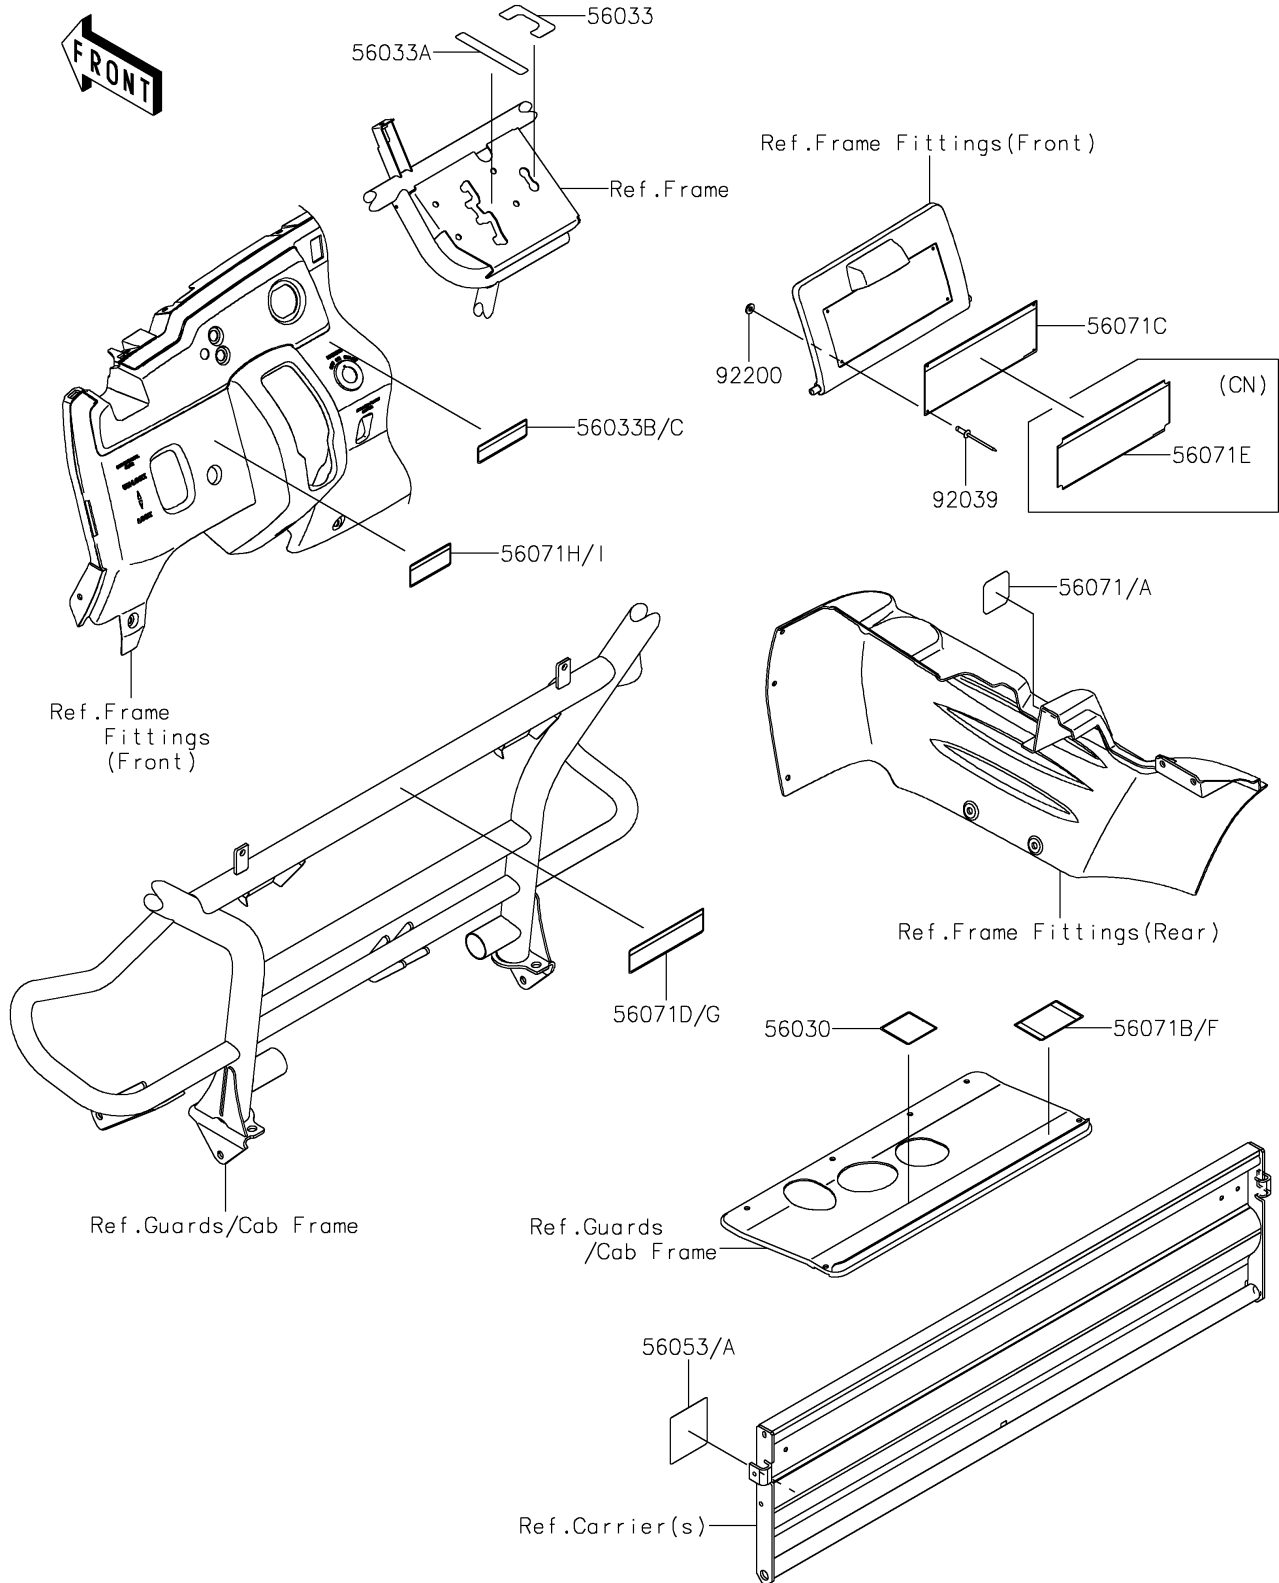

2020 MULE SX™ 4x4 XC LE FI PARTS DIAGRAM

Labels

F2860

2020 MULE SX™ 4x4 XC LE FI PARTS LIST

Labels

ITEM NAME	PART NUMBER	QUANTITY
LABEL,OIL GAUGE (Ref # 56030)	56030-0984	1
LABEL-MANUAL,2/4WD (Ref # 56033)	56033-0052	1
LABEL-MANUAL,SHIFT (Ref # 56033A)	56033-0056	1
LABEL-MANUAL,SHIFT NOTICE (Ref # 56033B)	56033-0822	1
LABEL-SPECIFICATION,TIRE&LOAD (Ref # 56053)	56053-1509	1
LABEL-WARNING,GASOLINE (Ref # 56071)	56071-0588	1
LABEL-WARNING,HOT SURFACE (Ref # 56071B)	56071-0596	1
LABEL-WARNING,GENERAL (Ref # 56071C)	56071-0597	1
LABEL-WARNING,CARGO BED (Ref # 56071D)	56071-0599	1
LABEL-WARNING,CARGO BED (Ref # 56071H)	56071-0638	1
RIVET,3.2X8 (Ref # 92039)	92039-3763	4
WASHER,3.5X8X1 (Ref # 92200)	92200-1251	4