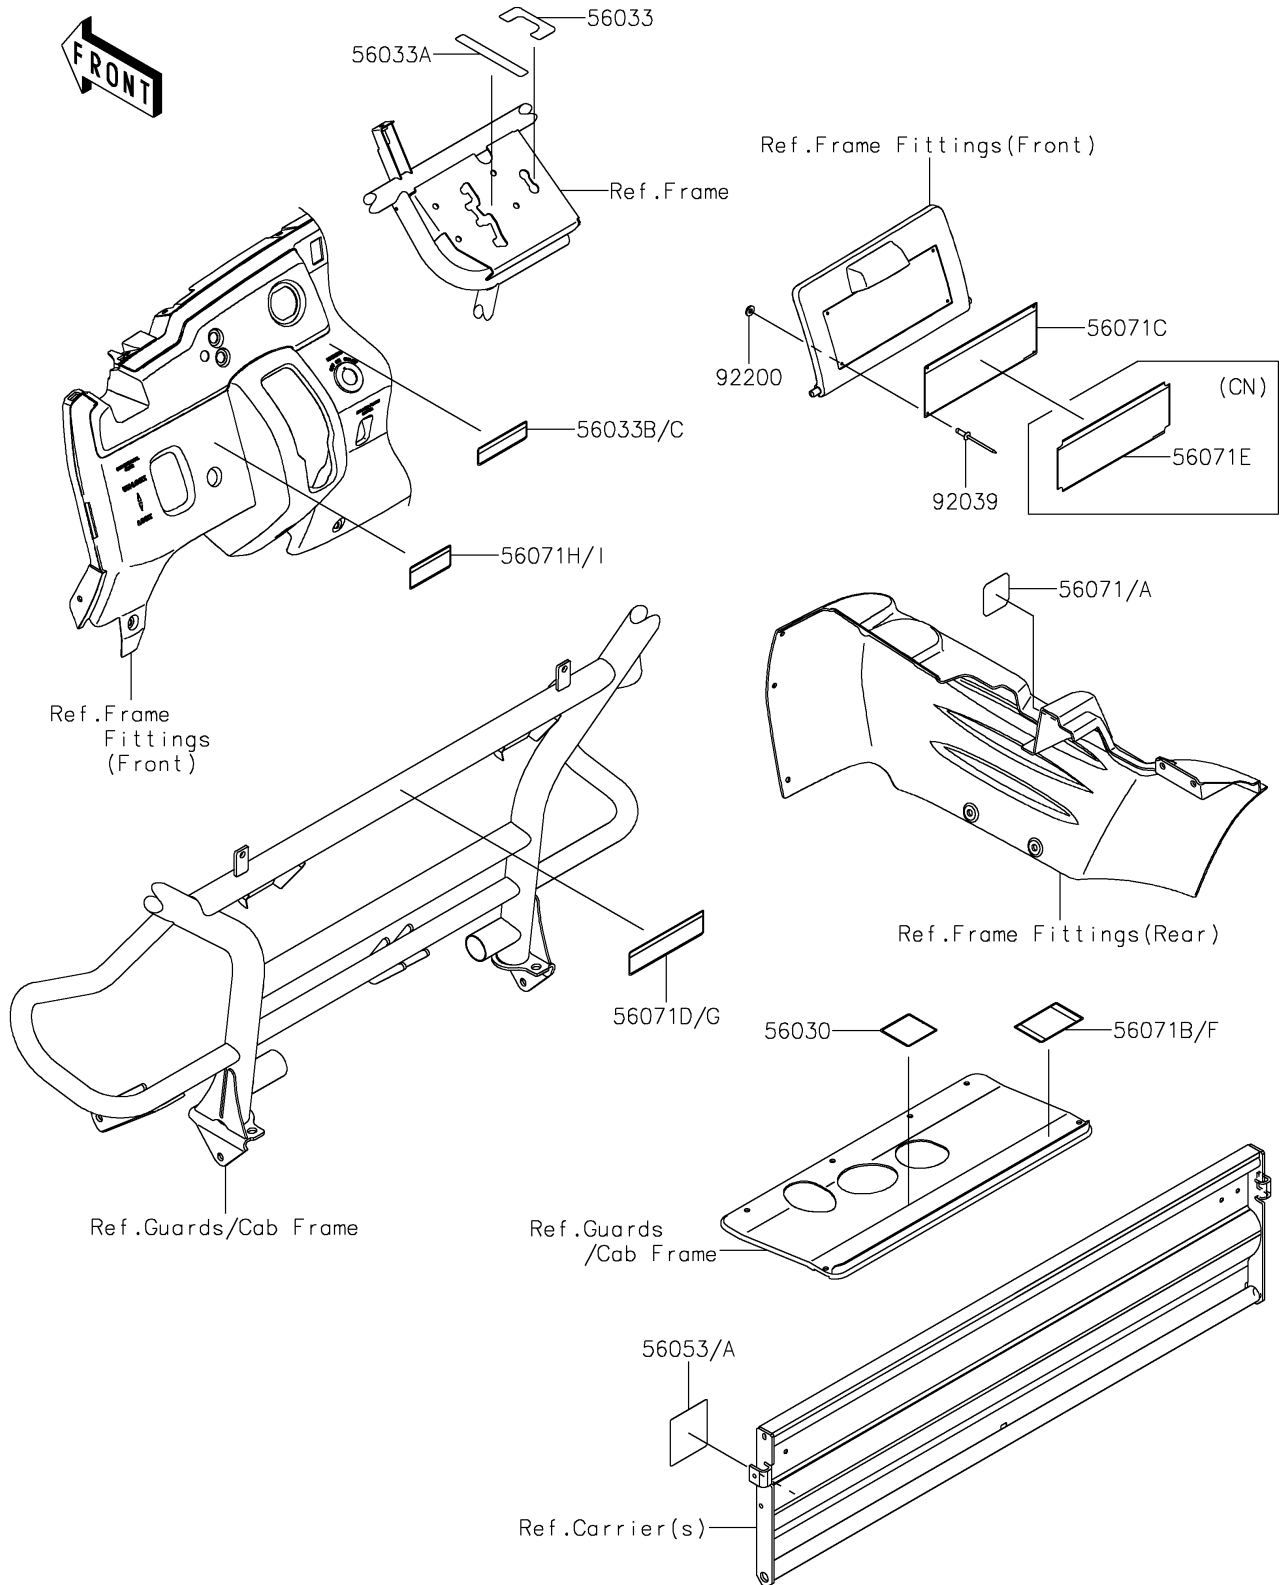

2020 MULE SX™ 4x4 XC LE FI PARTS DIAGRAM

Labels

F2860

2020 MULE SX™ 4x4 XC LE FI PARTS LIST

Labels

ITEM NAME	PART NUMBER	QUANTITY
LABEL,OIL GAUGE (Ref # 56030)	56030-0984	1
LABEL-MANUAL,2/4WD (Ref # 56033)	56033-0052	1
LABEL-MANUAL,SHIFT (Ref # 56033A)	56033-0056	1
LABEL-MANUAL,SHIFT NOTICE (Ref # 56033B)	56033-0822	1
LABEL-SPECIFICATION,TIRE&LOAD (Ref # 56053)	56053-1509	1
LABEL-WARNING,GASOLINE (Ref # 56071)	56071-0588	1
LABEL-WARNING,HOT SURFACE (Ref # 56071B)	56071-0596	1
LABEL-WARNING,GENERAL (Ref # 56071C)	56071-0597	1
LABEL-WARNING,CARGO BED (Ref # 56071D)	56071-0599	1
LABEL-WARNING,CARGO BED (Ref # 56071H)	56071-0638	1
RIVET,3.2X8 (Ref # 92039)	92039-3763	4
WASHER,3.5X8X1 (Ref # 92200)	92200-1251	4