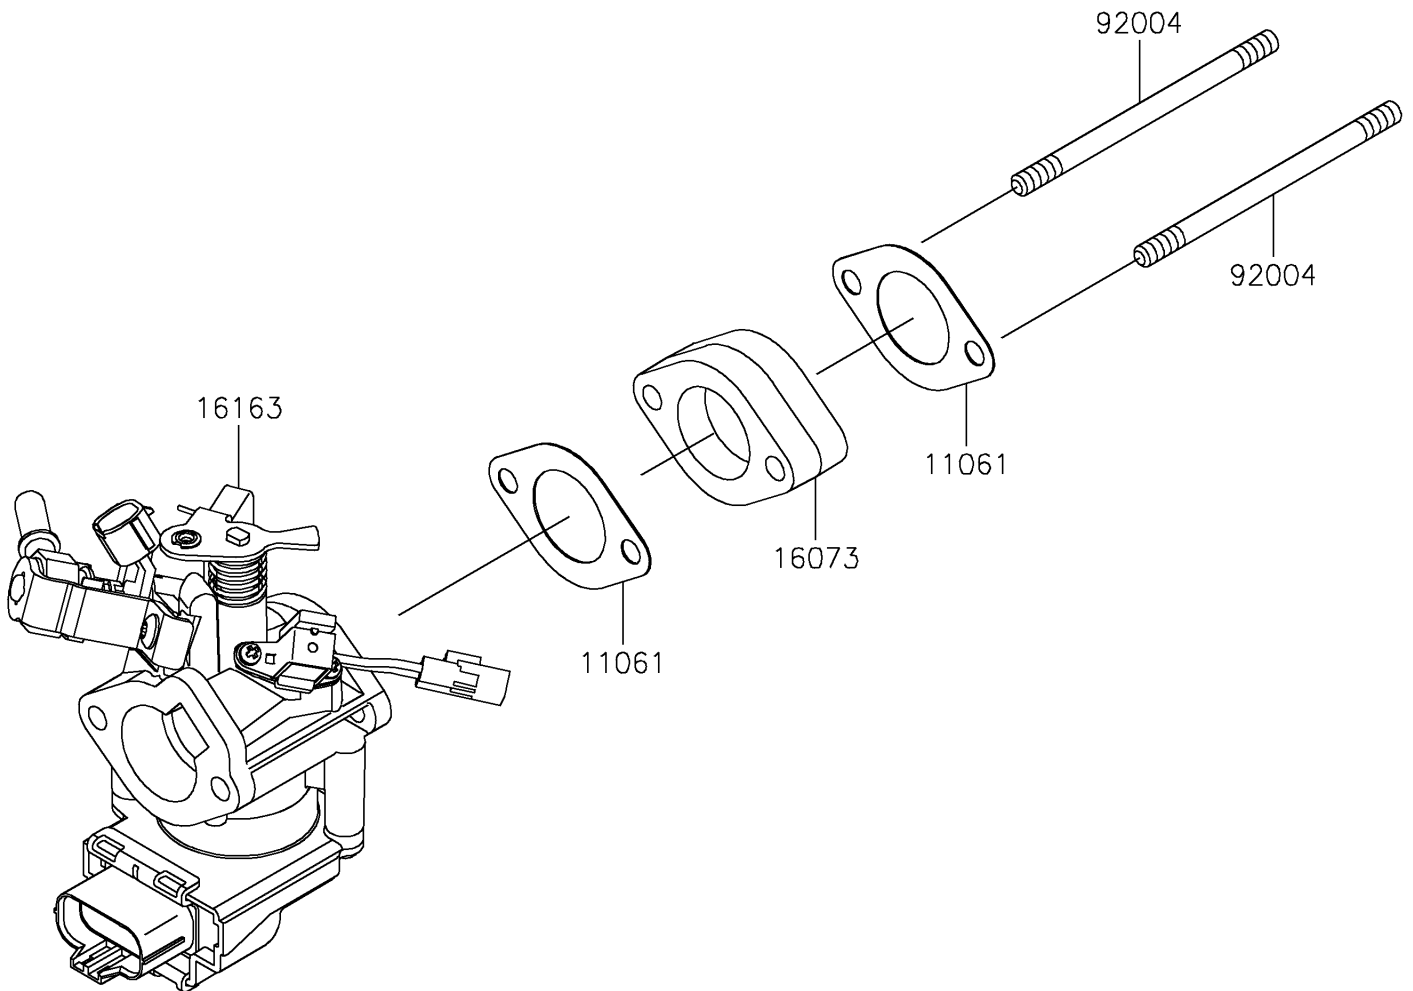

2020 MULE SX™ 4x4 SE FI PARTS DIAGRAM

Throttle

E1510

2020 MULE SX™ 4x4 SE FI PARTS LIST

Throttle

ITEM NAME	PART NUMBER	QUANTITY
GASKET,HEAD-CARB (Ref # 11061)	11061-1303	2
INSULATOR (Ref # 16073)	16073-0873	1
THROTTLE-ASSY (Ref # 16163)	16163-1140	1
STUD,6X95 (Ref # 92004)	92004-7027	2