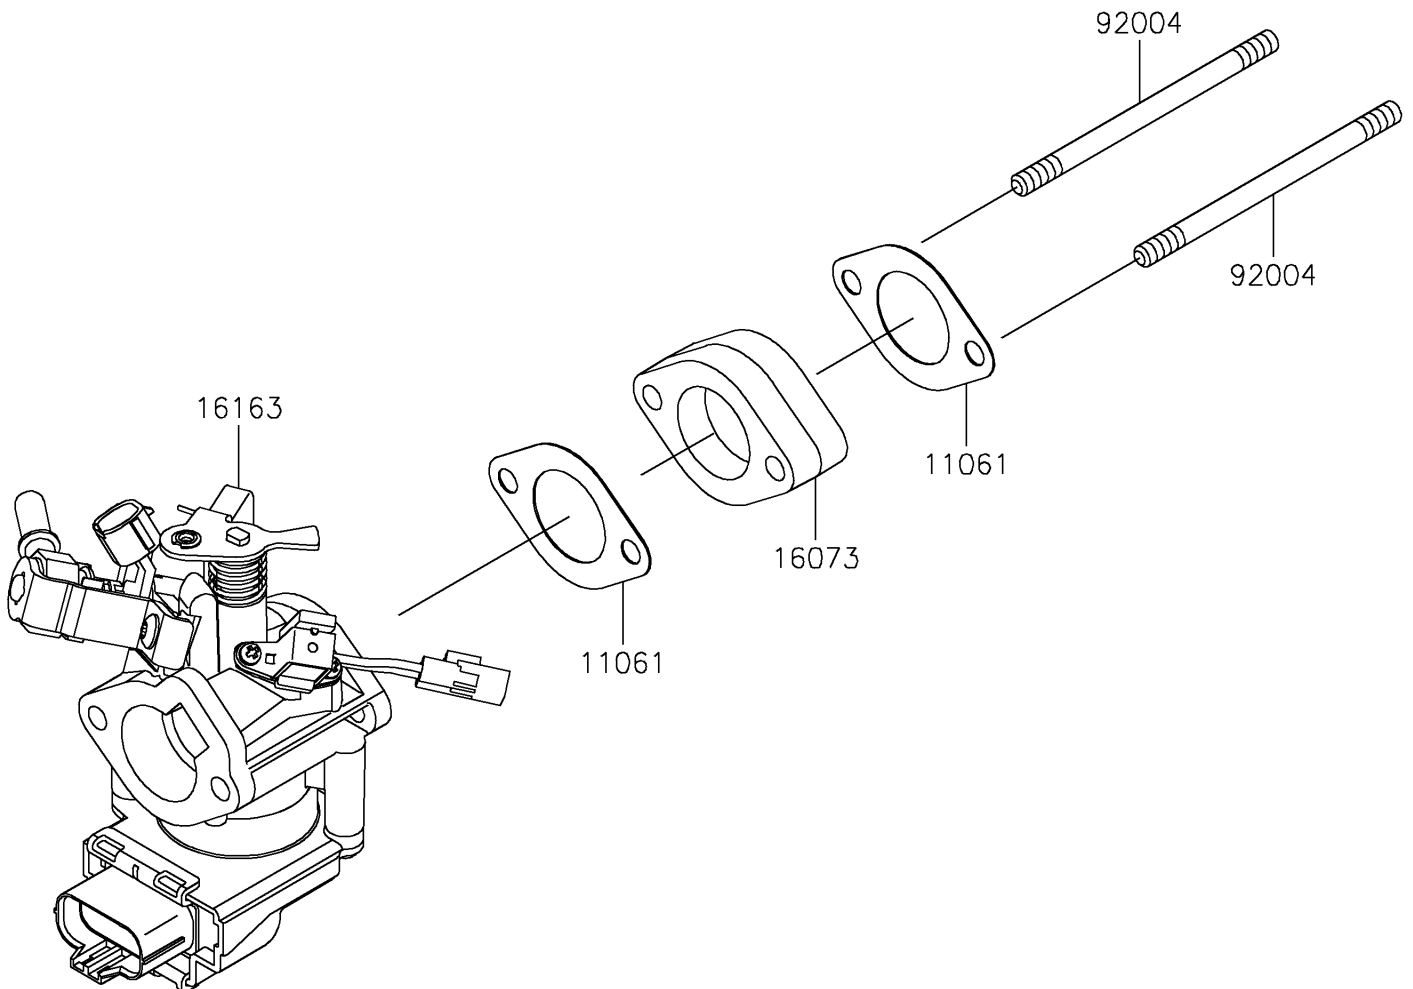

# 2020 MULE SX™ 4x4 SE FI PARTS DIAGRAM

Throttle

E1510

## 2020 MULE SX™ 4x4 SE FI PARTS LIST

### Throttle

ITEM NAME	PART NUMBER	QUANTITY
GASKET,HEAD-CARB (Ref # 11061)	11061-1303	2
INSULATOR (Ref # 16073)	16073-0873	1
THROTTLE-ASSY (Ref # 16163)	16163-1140	1
STUD,6X95 (Ref # 92004)	92004-7027	2