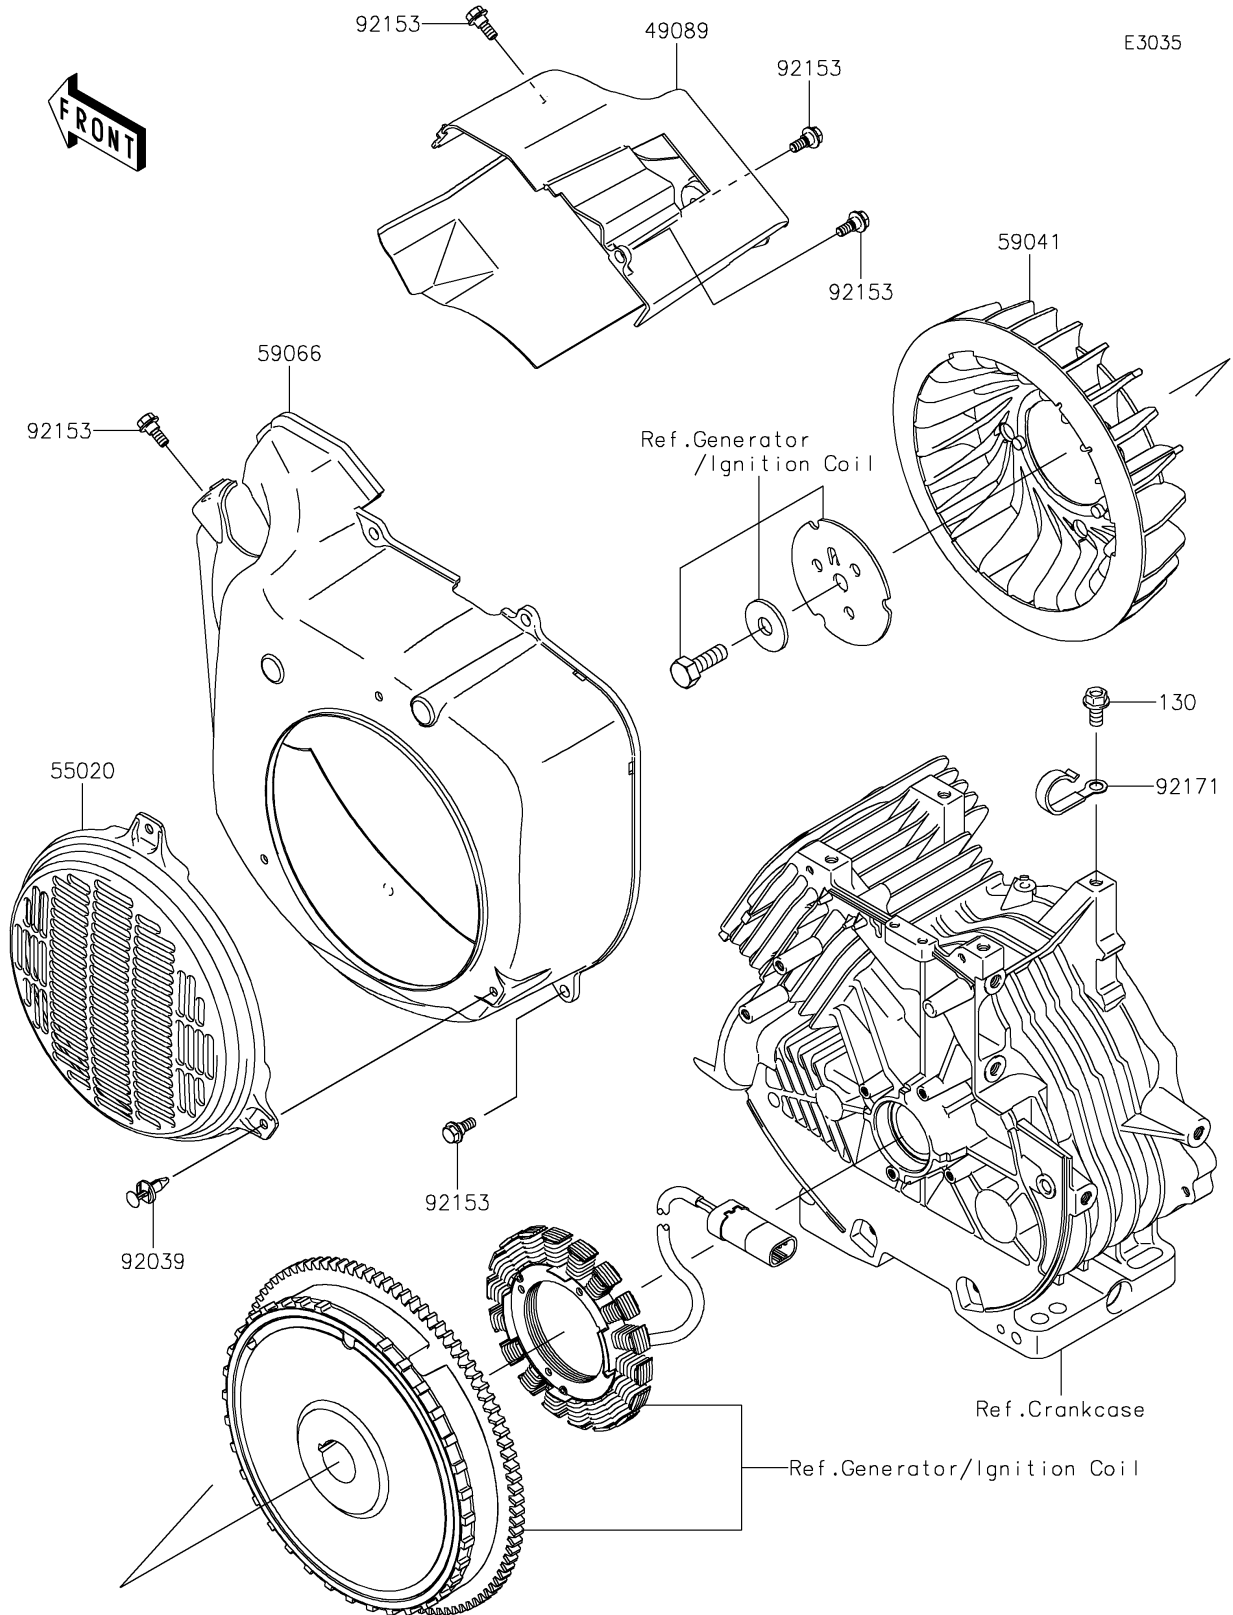

2020 MULE SX™ 4x4 SE FI PARTS DIAGRAM

Cooling

2020 MULE SX™ 4x4 SE FI PARTS LIST

Cooling

ITEM NAME	PART NUMBER	QUANTITY
SHROUD-ENGINE (Ref # 49089)	49089-7089	1
GUARD (Ref # 55020)	55020-2267	1
FAN (Ref # 59041)	59041-0019	1
HOUSING-FAN (Ref # 59066)	59066-7059	1
RIVET,GUARD (Ref # 92039)	92039-0751	3
BOLT,FLANGED,6X16 (Ref # 92153)	92153-7007	8
CLAMP (Ref # 92171)	92171-7005	1
BOLT-FLANGED,8X16 (Ref # 130)	130AA0816	1