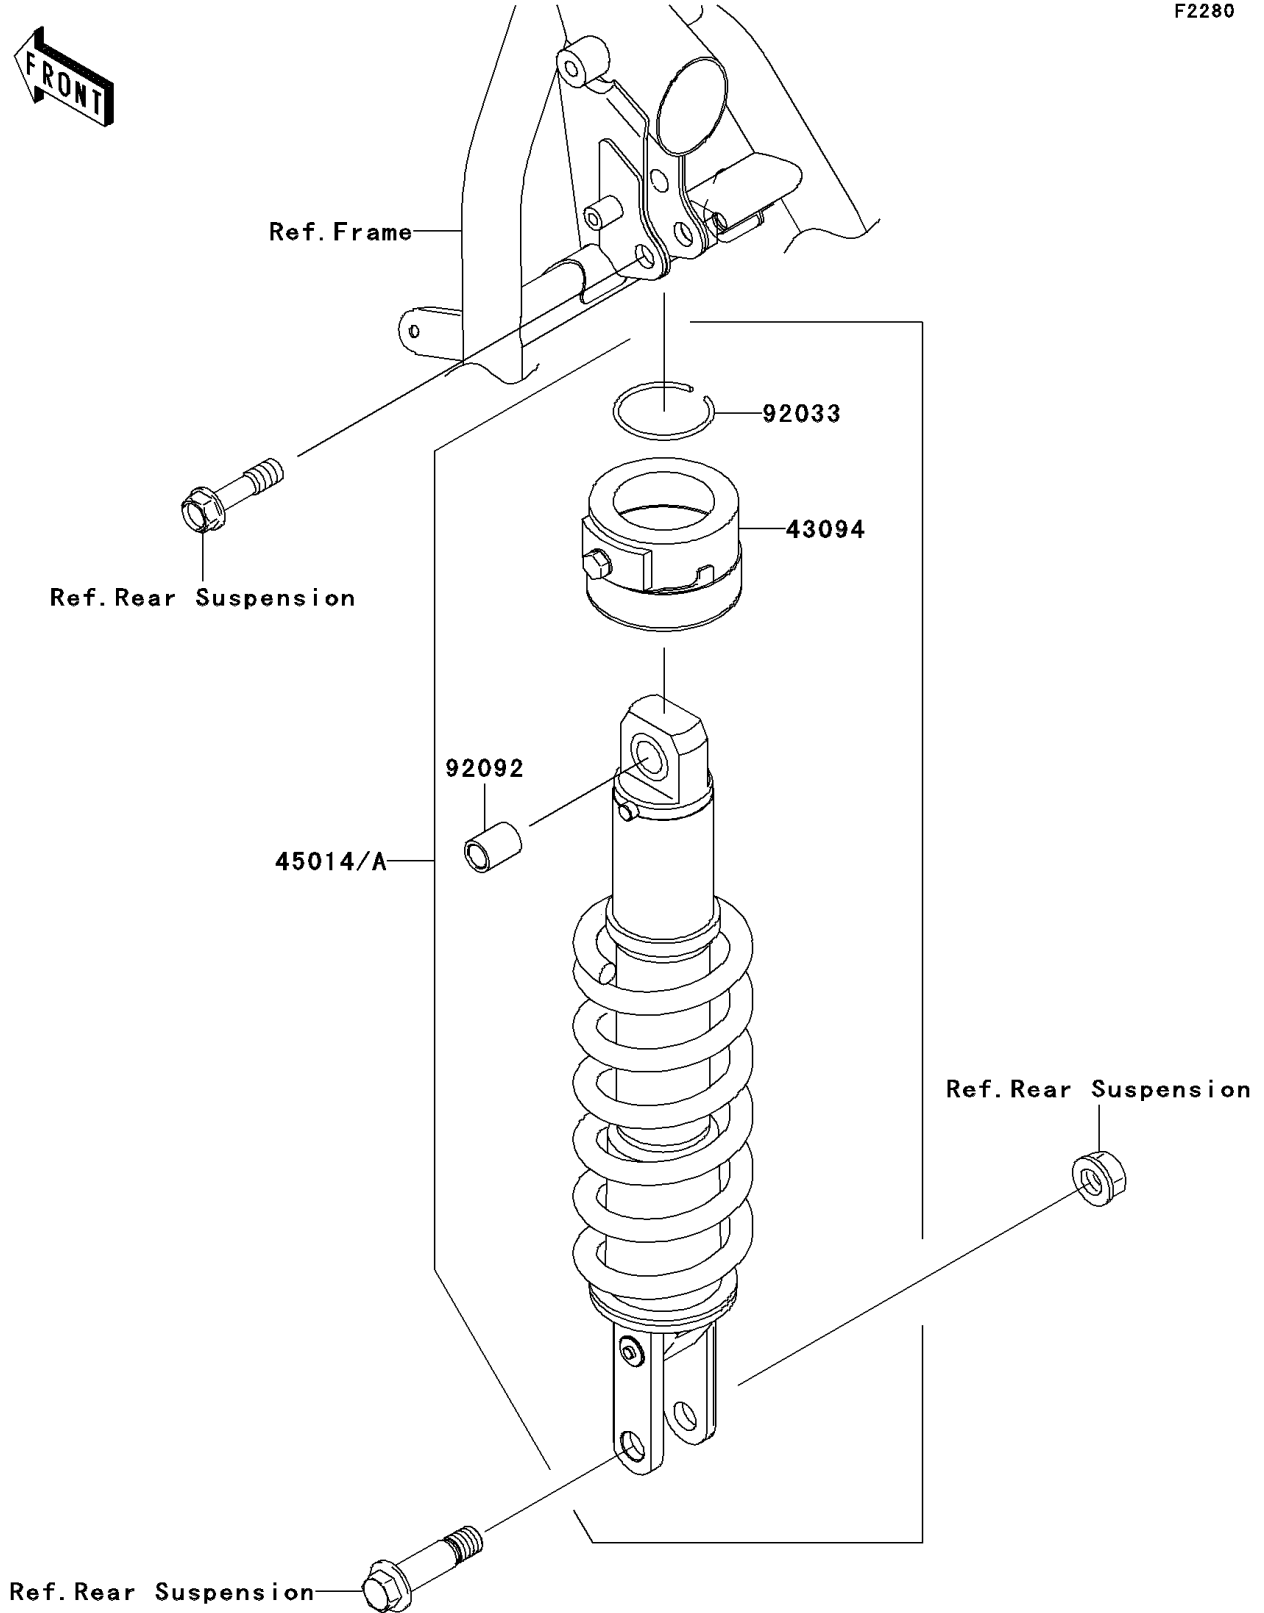

# 2010 KLR™ 650 PARTS DIAGRAM

Shock Absorber(s)

F2280

## 2010 KLR™ 650 PARTS LIST

### Shock Absorber(s)

ITEM NAME	PART NUMBER	QUANTITY
ADJUSTER (Ref # 43094)	43094-0002	1
SHOCKABSORBER,P.SILVER (Ref # 45014A)	45014-0148-458	1
RING-SNAP (Ref # 92033)	92033-1233	1
BUSHING-RUBBER (Ref # 92092)	92092-1063	1