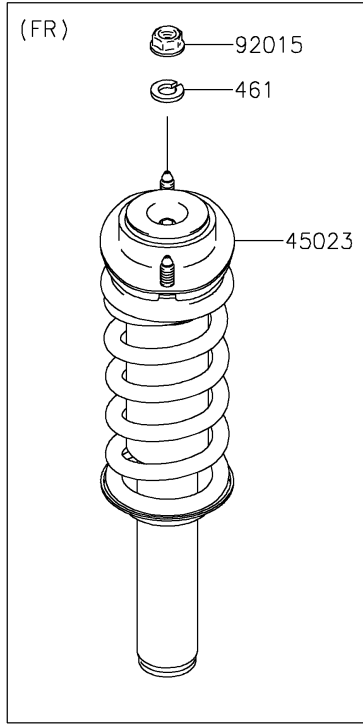

2020 MULE SX™ 4x4 SE FI PARTS DIAGRAM

Shock Absorber(s)

F2280

2020 MULE SX™ 4x4 SE FI PARTS LIST

Shock Absorber(s)

ITEM NAME	PART NUMBER	QUANTITY
SHOCKABSORBER (Ref # 45014)	45014-0544	2
STRUT (Ref # 45023)	45023-0008	2
NUT,FLANGED,10MM (Ref # 92015)	92015-1428	4
NUT,LOCK,10MM (Ref # 92015A)	92015-1597	4
DAMPER,SHOCKABSORBER (Ref # 92075)	92075-1784	4
SPRING,SHOCK,K=24.5/44.1N/MM (Ref # 92145)	92145-0400	2
BOLT,FLANGED,10X53.5 (Ref # 92154)	92154-1949	4
WASHER-SPRING,10MM (Ref # 461)	461DA1000	4