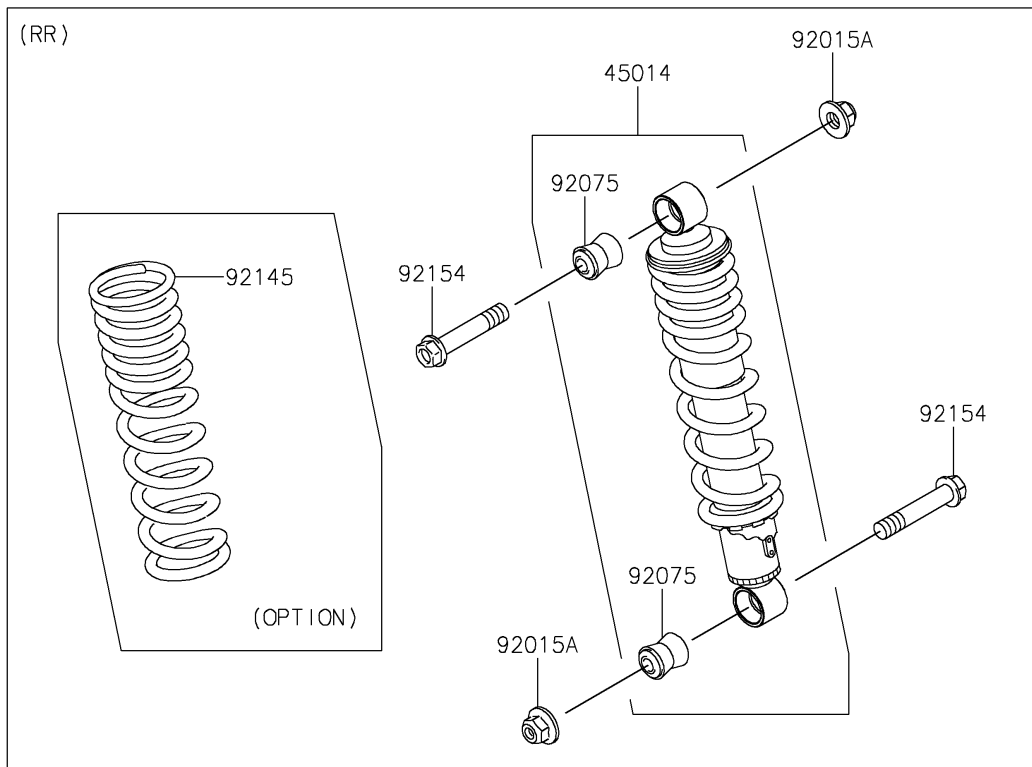

2020 MULE SX™ 4x4 SE FI PARTS DIAGRAM

Shock Absorber(s)

F2280

2020 MULE SX™ 4x4 SE FI PARTS LIST

Shock Absorber(s)

ITEM NAME	PART NUMBER	QUANTITY
SHOCKABSORBER (Ref # 45014)	45014-0544	2
STRUT (Ref # 45023)	45023-0008	2
NUT,FLANGED,10MM (Ref # 92015)	92015-1428	4
NUT,LOCK,10MM (Ref # 92015A)	92015-1597	4
DAMPER,SHOCKABSORBER (Ref # 92075)	92075-1784	4
SPRING,SHOCK,K=24.5/44.1N/MM (Ref # 92145)	92145-0400	2
BOLT,FLANGED,10X53.5 (Ref # 92154)	92154-1949	4
WASHER-SPRING,10MM (Ref # 461)	461DA1000	4