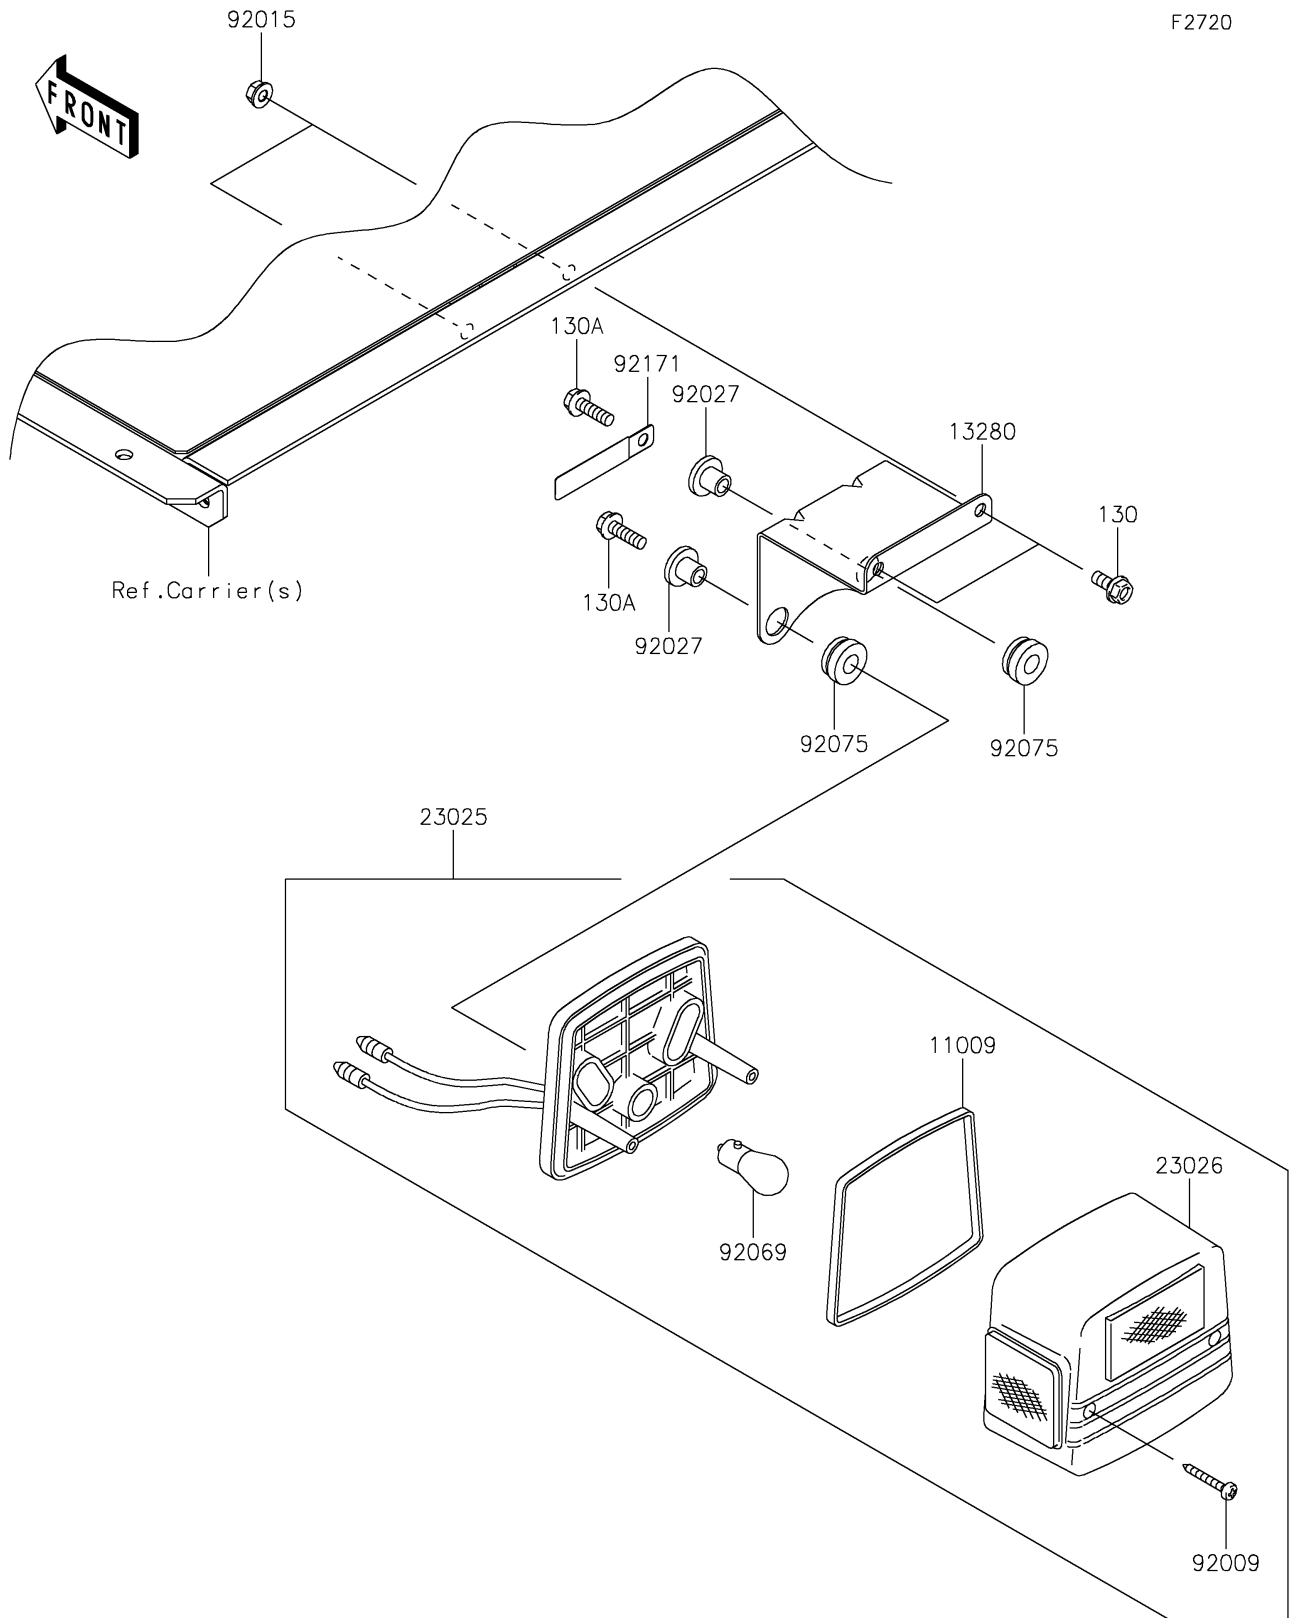

# 2020 MULE SX™ 4x4 SE FI PARTS DIAGRAM

Taillight(s)

F2720

## 2020 MULE SX™ 4x4 SE FI PARTS LIST

### Taillight(s)

ITEM NAME	PART NUMBER	QUANTITY
GASKET,TAIL LAMP (Ref # 11009)	11009-1215	1
HOLDER,TAIL LAMP (Ref # 13280)	13280-0079	1
LAMP-TAIL (Ref # 23025)	23025-1042	1
LENS,TAIL LAMP (Ref # 23026)	23026-1019	1
SCREW,TAPPING,4X25 (Ref # 92009)	92009-1069	2
NUT,FLANGED,6MM (Ref # 92015)	92015-1367	2
COLLAR,L=11.1 (Ref # 92027)	92027-194	2
BULB,12V 21/5W (Ref # 92069)	92069-1011	1
DAMPER (Ref # 92075)	92075-277	2
CLAMP,L=60 (Ref # 92171)	92171-0652	1
BOLT-FLANGED,6X14 (Ref # 130)	130BA0614	2
BOLT-FLANGED,6X20 (Ref # 130A)	130BA0620	2