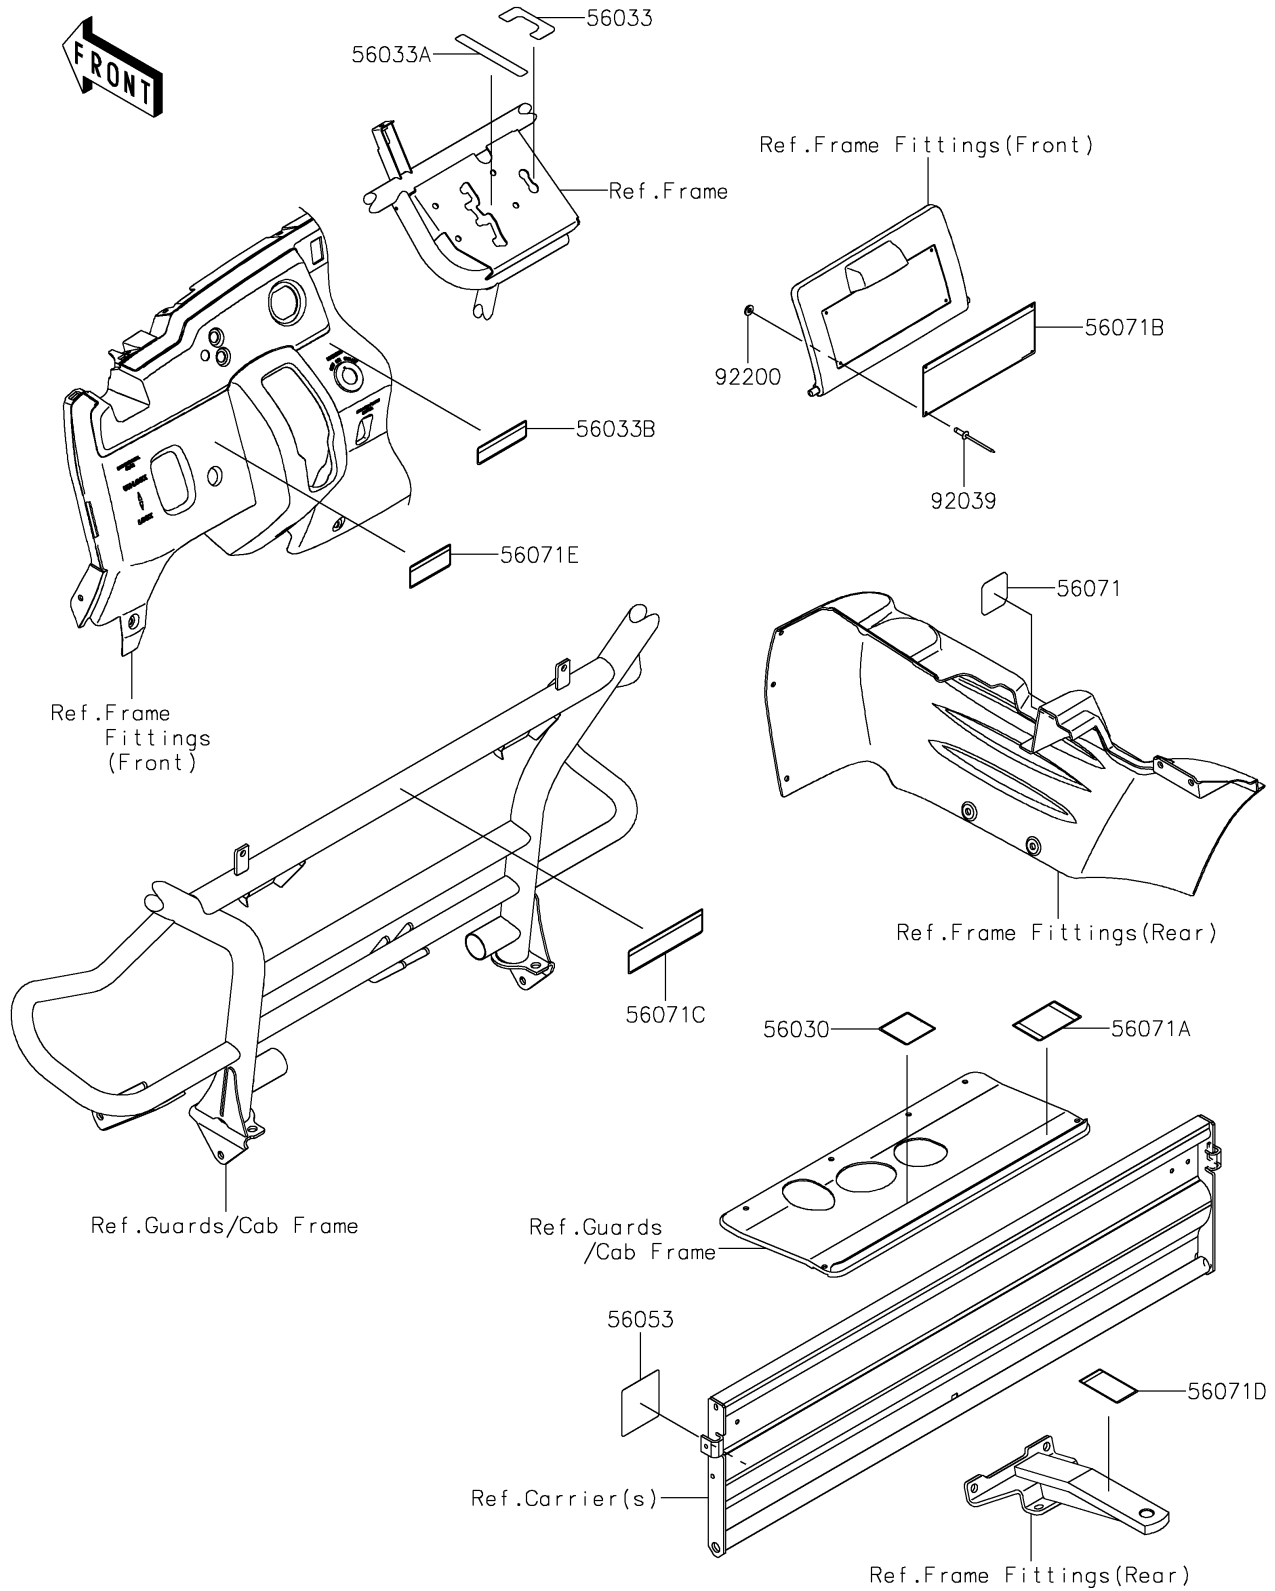

2020 MULE SX™ 4x4 SE FI PARTS DIAGRAM

Labels

F2860

2020 MULE SX™ 4x4 SE FI PARTS LIST

Labels

ITEM NAME	PART NUMBER	QUANTITY
LABEL,OIL GAUGE (Ref # 56030)	56030-0984	1
LABEL-MANUAL,2/4WD (Ref # 56033)	56033-0052	1
LABEL-MANUAL,SHIFT (Ref # 56033A)	56033-0056	1
LABEL-MANUAL,SHIFT NOTICE (Ref # 56033B)	56033-0822	1
LABEL-SPECIFICATION,TIRE&LOAD (Ref # 56053)	56053-1759	1
LABEL-WARNING,GASOLINE (Ref # 56071)	56071-0588	1
LABEL-WARNING,HOT SURFACE (Ref # 56071A)	56071-0596	1
LABEL-WARNING,GENERAL (Ref # 56071B)	56071-0597	1
LABEL-WARNING,CARGO BED (Ref # 56071C)	56071-0599	1
LABEL-WARNING,TRAILER WEIGHT (Ref # 56071D)	56071-0607	1
LABEL-WARNING,CARGO BED (Ref # 56071E)	56071-0638	1
RIVET,3.2X8 (Ref # 92039)	92039-3763	4
WASHER,3.5X8X1 (Ref # 92200)	92200-1251	4