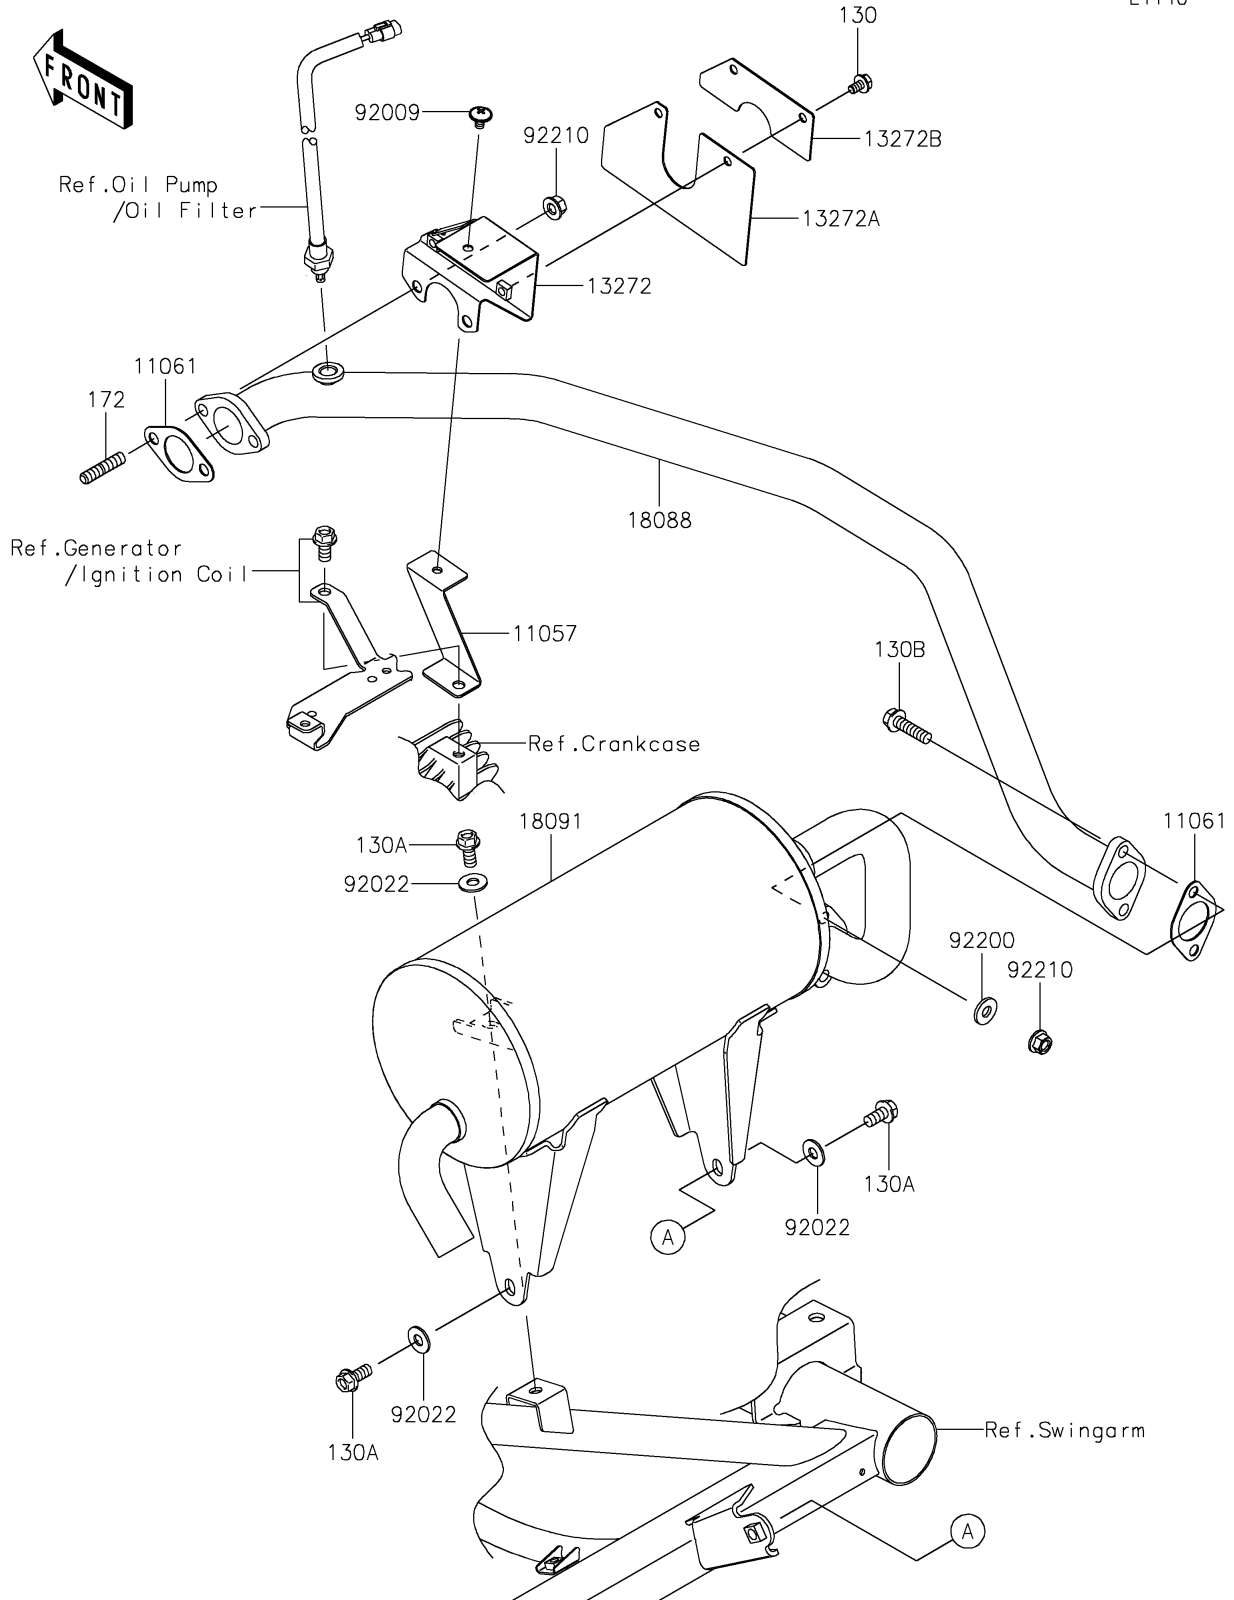

# 2021 MULE SX™ 4x4 XC CAMO FI PARTS DIAGRAM

Muffler(s)

E1140

## 2021 MULE SX™ 4x4 XC CAMO FI PARTS LIST

### Muffler(s)

ITEM NAME	PART NUMBER	QUANTITY
BRACKET (Ref # 11057)	11057-1829	1
GASKET (Ref # 11061)	11061-0132	2
PLATE (Ref # 13272)	13272-2621	1
PLATE (Ref # 13272A)	13272-2622	1
PLATE (Ref # 13272B)	13272-2623	1
PIPE-EXHAUST (Ref # 18088)	18088-1402	1
BODY-COMP-MUFFLER (Ref # 18091)	18091-0884	1
SCREW,6X10 (Ref # 92009)	92009-1661	1
WASHER,8.5X20X1.6 (Ref # 92022)	92022-1561	3
WASHER,8.5X18X2.3 (Ref # 92200)	92200-1213	2
NUT,8MM (Ref # 92210)	92210-1456	4
BOLT-FLANGED,6X10 (Ref # 130)	130BA0610	2
BOLT-FLANGED,8X16 (Ref # 130A)	130CA0816	3
BOLT-FLANGED,8X30 (Ref # 130B)	130CD0830	2
BOLT-STUD,8X22 (Ref # 172)	172BA0822	2