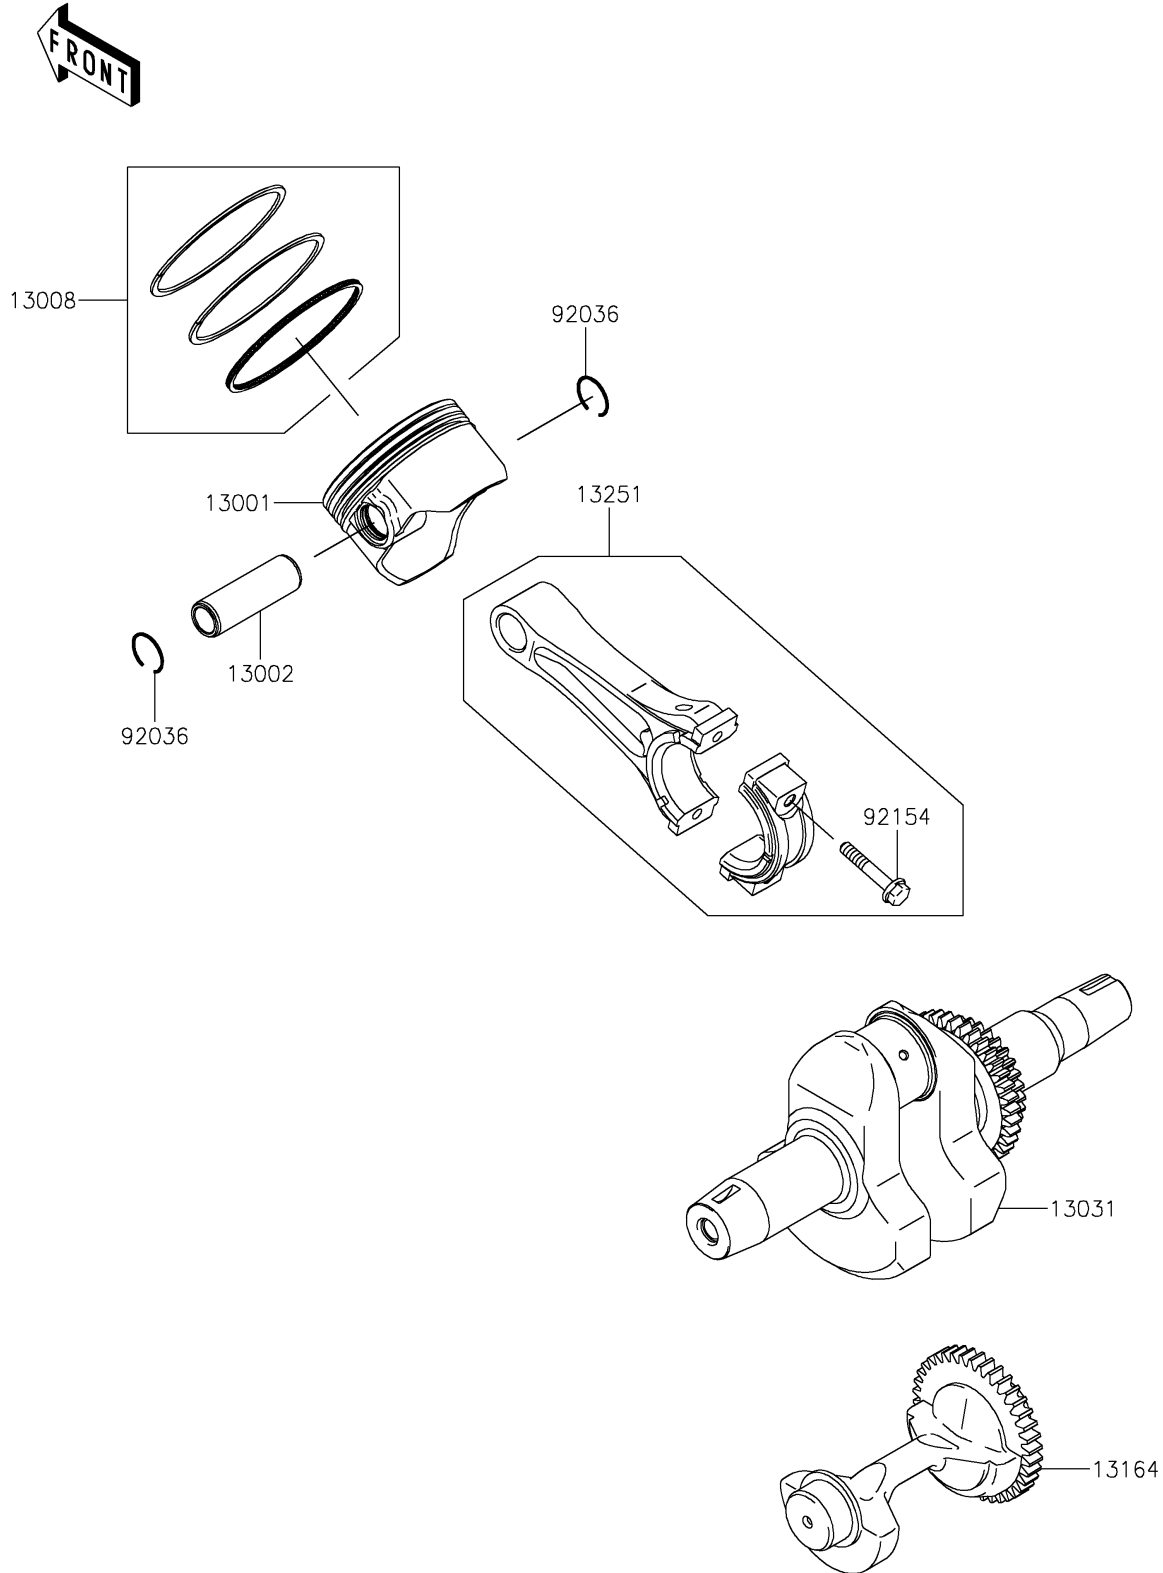

2021 MULE SX™ 4x4 XC CAMO FI PARTS DIAGRAM

Crankshaft/Piston(s)

E1320

2021 MULE SX™ 4x4 XC CAMO FI PARTS LIST

Crankshaft/Piston(s)

ITEM NAME	PART NUMBER	QUANTITY
PISTON-ENGINE (Ref # 13001)	13001-7013	1
PIN-PISTON (Ref # 13002)	13002-7003	1
RING-SET-PISTON (Ref # 13008)	13008-6063	1
CRANKSHAFT-COMP (Ref # 13031)	13031-0760	1
BALANCER-COMP (Ref # 13164)	13164-0012	1
ROD-ASSY-CONNECTING (Ref # 13251)	13251-0049	1
RING-SNAP,PISTON PIN (Ref # 92036)	92036-008	2
BOLT,6X35 (Ref # 92154)	92154-2842	2