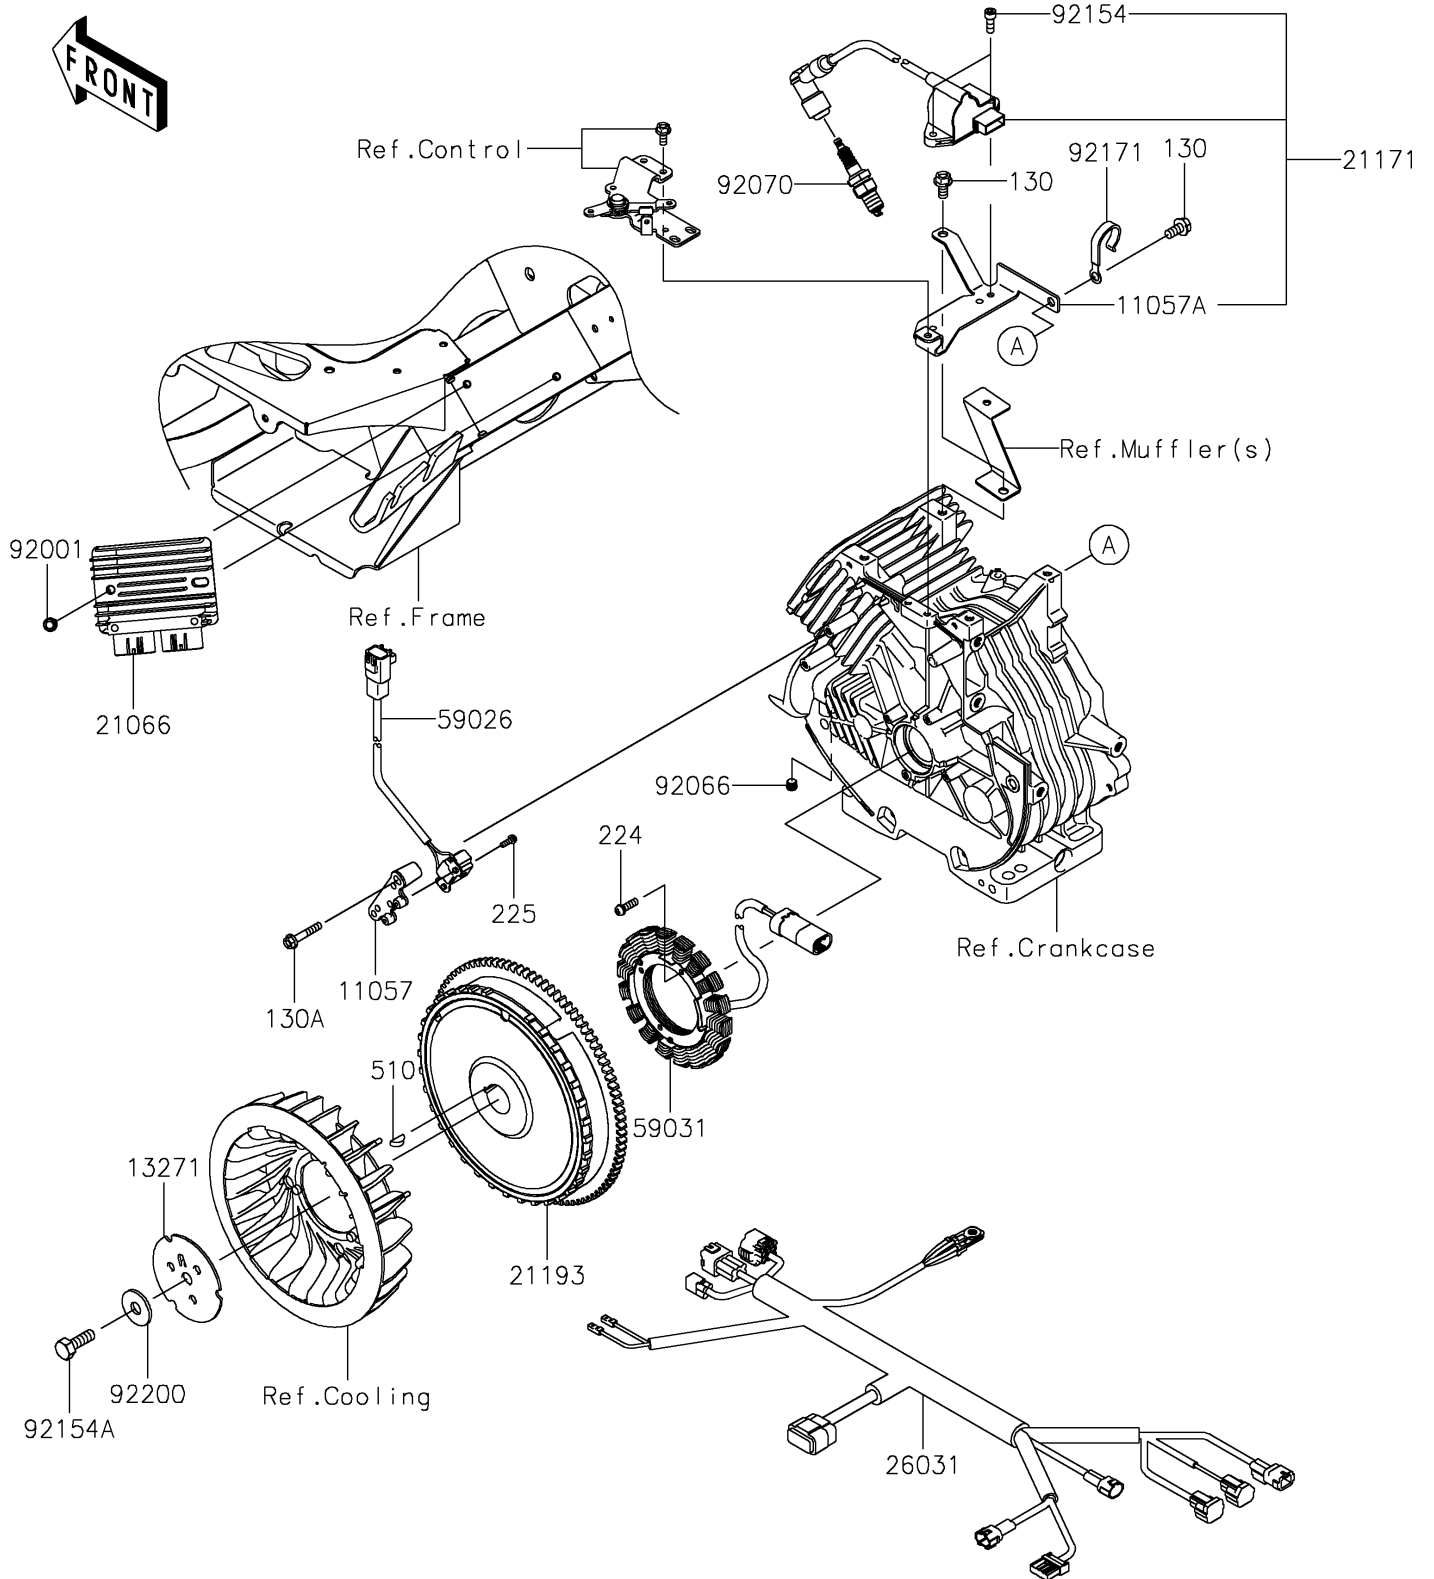

2021 MULE SX™ 4x4 XC CAMO FI PARTS DIAGRAM

Generator/Ignition Coil

E1811

2021 MULE SX™ 4x4 XC CAMO FI PARTS LIST

Generator/Ignition Coil

ITEM NAME	PART NUMBER	QUANTITY
BRACKET (Ref # 11057)	11057-1547	1
BRACKET,COIL-ASSY-IGNITION (Ref # 11057A)	11057-1551	1
PLATE,FAN (Ref # 13271)	13271-7029	1
REGULATOR-VOLTAGE (Ref # 21066)	21066-0767	1
COIL-ASSY-IGNITION (Ref # 21171)	21171-0755	1
FLYWHEEL-ASSY (Ref # 21193)	21193-0711	1
HARNESS,SUB (Ref # 26031)	26031-2618	1
COIL-PULSING (Ref # 59026)	59026-0557	1
COIL-CHARGING (Ref # 59031)	59031-0014	1
BOLT,FLANGED,6X22 (Ref # 92001)	92001-1352	2
PLUG (Ref # 92066)	92066-0881	1
PLUG-SPARK,BPR5ES(NGK),SOLID (Ref # 92070)	92070-2088	1
BOLT (Ref # 92154)	92154-3735	2
BOLT,12X30 (Ref # 92154A)	92154-7003	1
CLAMP (Ref # 92171)	92171-7005	1
WASHER (Ref # 92200)	92200-7002	1
BOLT-FLANGED,8X16 (Ref # 130)	130AA0816	2
BOLT-FLANGED,6X35 (Ref # 130A)	130BA0635	2
SCREW-PAN-WP-CROS,5X25 (Ref # 224)	224AA0525	4
SCREW-PAN-WSP-CROS,4X14 (Ref # 225)	225AA0414	2
KEY-WOODRUFF (Ref # 510)	510A5100	1