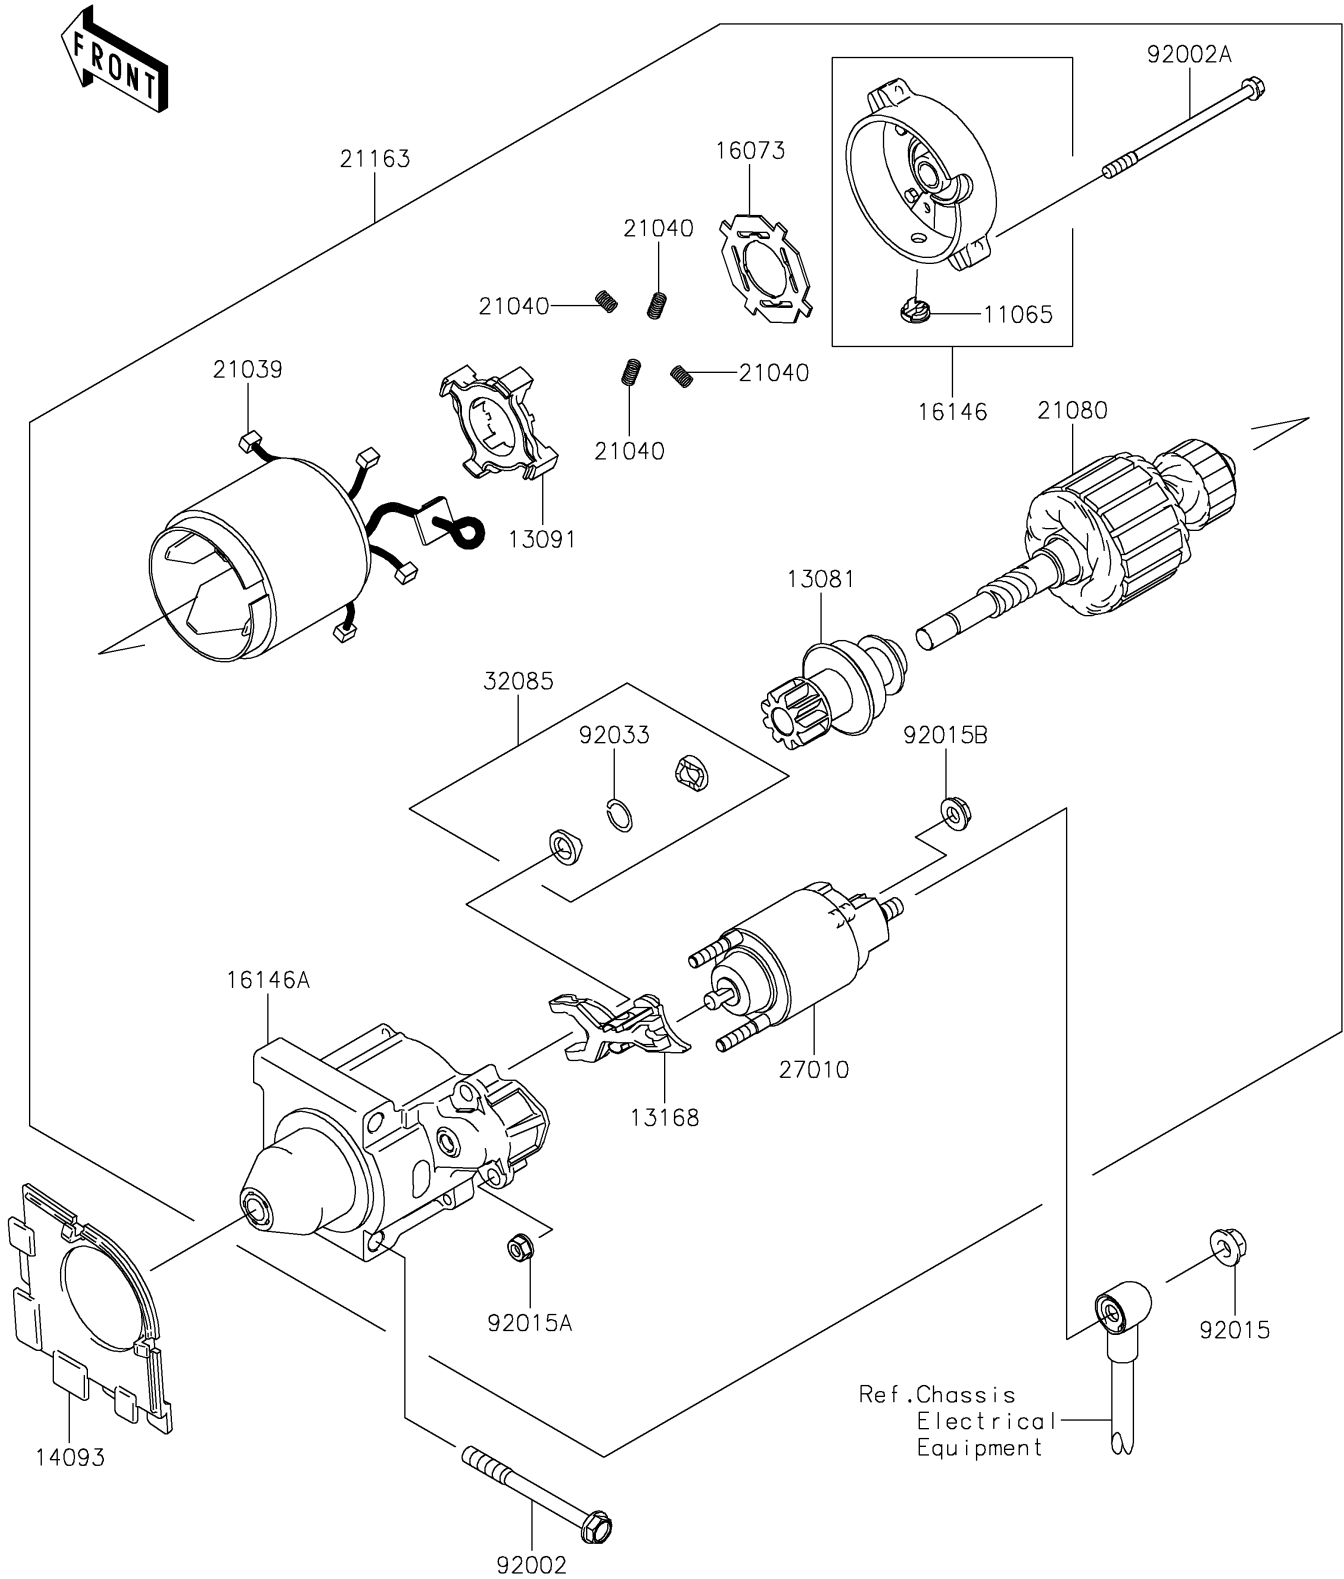

2021 MULE SX™ 4x4 XC CAMO FI PARTS DIAGRAM

Starter Motor

E1840

2021 MULE SX™ 4x4 XC CAMO FI PARTS LIST

Starter Motor

ITEM NAME	PART NUMBER	QUANTITY
CAP (Ref # 11065)	11065-2118	1
CLUTCH-ASSY (Ref # 13081)	13081-2227	1
HOLDER,BRUSH (Ref # 13091)	13091-2068	1
LEVER,SHIFT (Ref # 13168)	13168-2148	1
COVER (Ref # 14093)	14093-0932	1
INSULATOR (Ref # 16073)	16073-2098	1
COVER-ASSY,END (Ref # 16146)	16146-7016	1
COVER-ASSY (Ref # 16146A)	16146-7025	1
BRUSH (Ref # 21039)	21039-2059	4
SPRING-BRUSH (Ref # 21040)	21040-2052	4
ARMATURE (Ref # 21080)	21080-2058	1
STARTER-ELECTRIC (Ref # 21163)	21163-7028	1
SWITCH (Ref # 27010)	27010-7005	1
STOPPER (Ref # 32085)	32085-2097	1
BOLT,8X83 (Ref # 92002)	92002-1794	2
BOLT (Ref # 92002A)	92002-2277	2
NUT,FLANGED,8MM (Ref # 92015)	92015-1406	1
NUT (Ref # 92015A)	92015-2146	2
NUT (Ref # 92015B)	92015-2147	1
RING-SNAP (Ref # 92033)	92033-2081	1