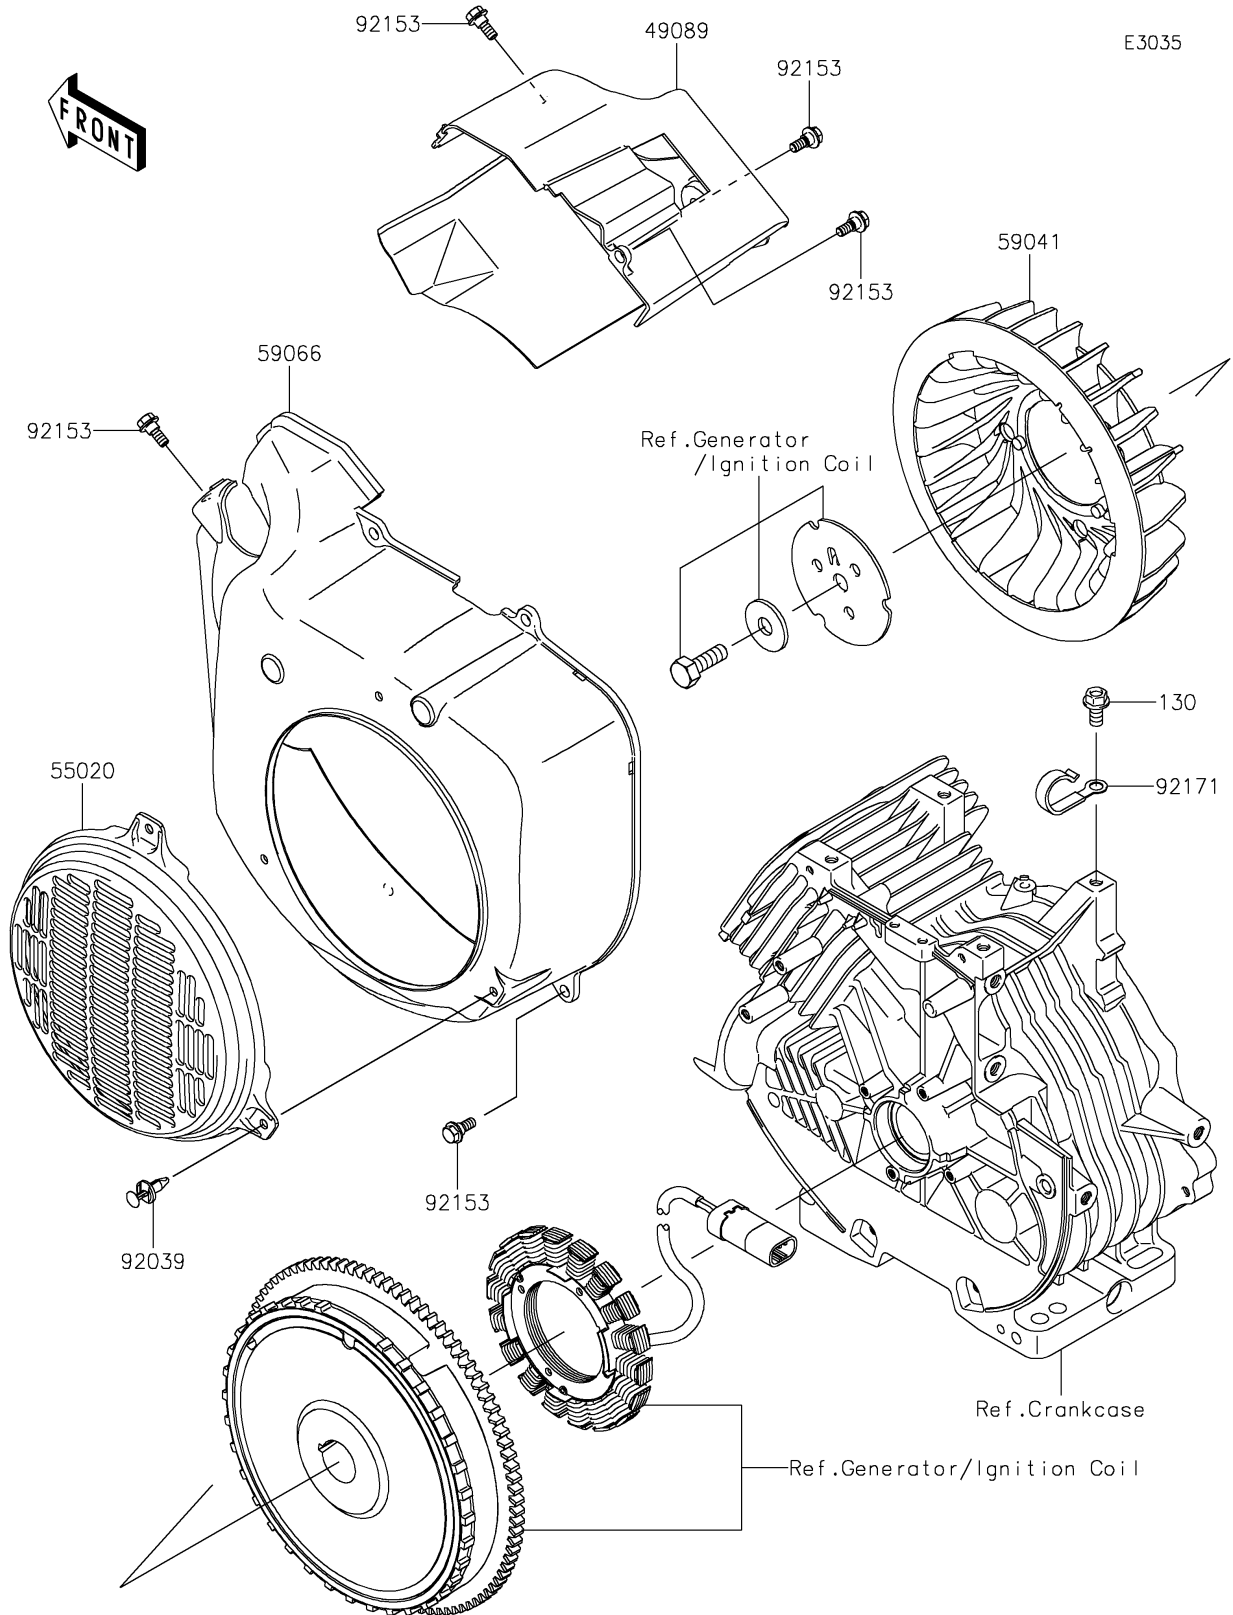

2021 MULE SX™ 4x4 XC CAMO FI PARTS DIAGRAM

Cooling

2021 MULE SX™ 4x4 XC CAMO FI PARTS LIST

Cooling

ITEM NAME	PART NUMBER	QUANTITY
SHROUD-ENGINE (Ref # 49089)	49089-7089	1
GUARD (Ref # 55020)	55020-2267	1
FAN (Ref # 59041)	59041-0019	1
HOUSING-FAN (Ref # 59066)	59066-7059	1
RIVET,GUARD (Ref # 92039)	92039-0751	3
BOLT,FLANGED,6X16 (Ref # 92153)	92153-7007	8
CLAMP (Ref # 92171)	92171-7005	1
BOLT-FLANGED,8X16 (Ref # 130)	130AA0816	1