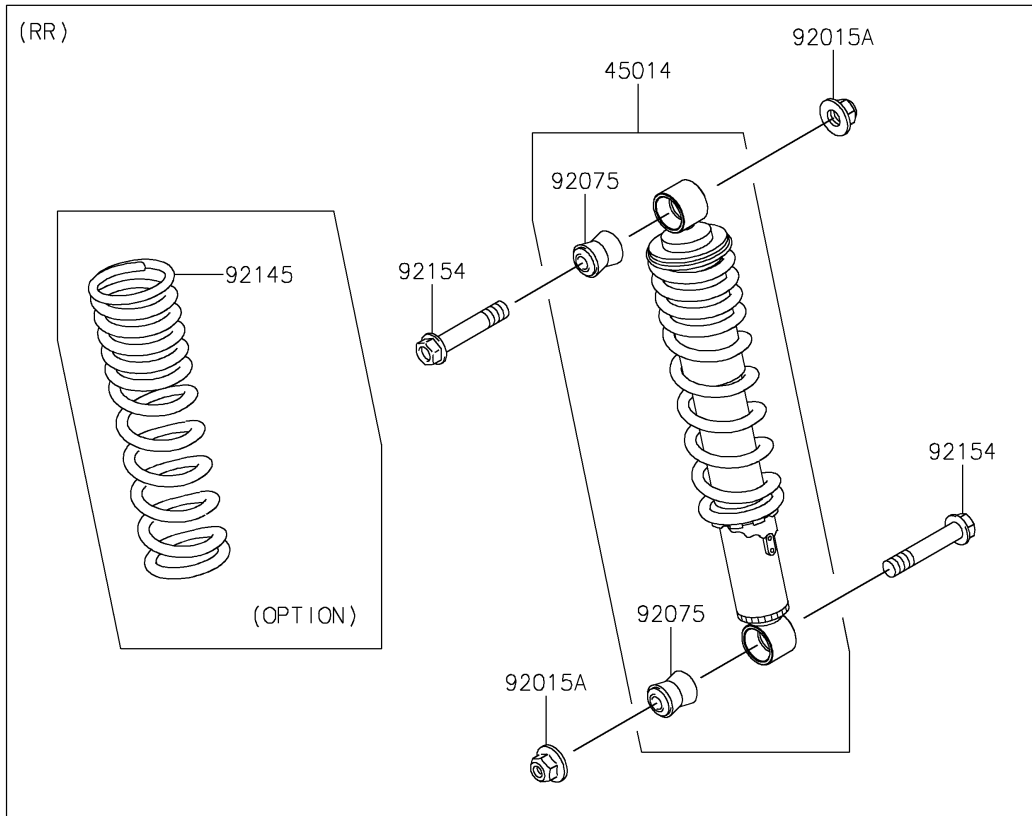

# 2021 MULE SX™ 4x4 XC CAMO FI PARTS DIAGRAM

Shock Absorber(s)

F2280

## 2021 MULE SX™ 4x4 XC CAMO FI PARTS LIST

### Shock Absorber(s)

ITEM NAME	PART NUMBER	QUANTITY
SHOCKABSORBER (Ref # 45014)	45014-0539	2
STRUT (Ref # 45023)	45023-0009	2
NUT,FLANGED,10MM (Ref # 92015)	92015-1428	4
NUT,LOCK,10MM (Ref # 92015A)	92015-1597	4
DAMPER,SHOCKABSORBER (Ref # 92075)	92075-1784	4
SPRING,SHOCK,K=24.5/44.1N/MM (Ref # 92145)	92145-0400	2
BOLT,FLANGED,10X53.5 (Ref # 92154)	92154-1949	4
WASHER-SPRING,10MM (Ref # 461)	461DA1000	4