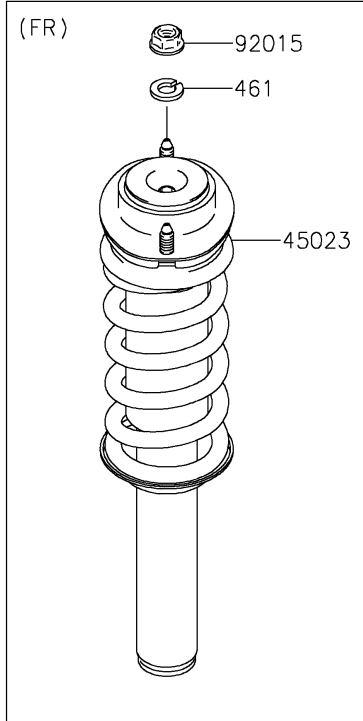

# 2021 MULE SX™ 4x4 XC CAMO FI PARTS DIAGRAM

Shock Absorber(s)

F2280

## 2021 MULE SX™ 4x4 XC CAMO FI PARTS LIST

### Shock Absorber(s)

ITEM NAME	PART NUMBER	QUANTITY
SHOCKABSORBER (Ref # 45014)	45014-0539	2
STRUT (Ref # 45023)	45023-0009	2
NUT,FLANGED,10MM (Ref # 92015)	92015-1428	4
NUT,LOCK,10MM (Ref # 92015A)	92015-1597	4
DAMPER,SHOCKABSORBER (Ref # 92075)	92075-1784	4
SPRING,SHOCK,K=24.5/44.1N/MM (Ref # 92145)	92145-0400	2
BOLT,FLANGED,10X53.5 (Ref # 92154)	92154-1949	4
WASHER-SPRING,10MM (Ref # 461)	461DA1000	4