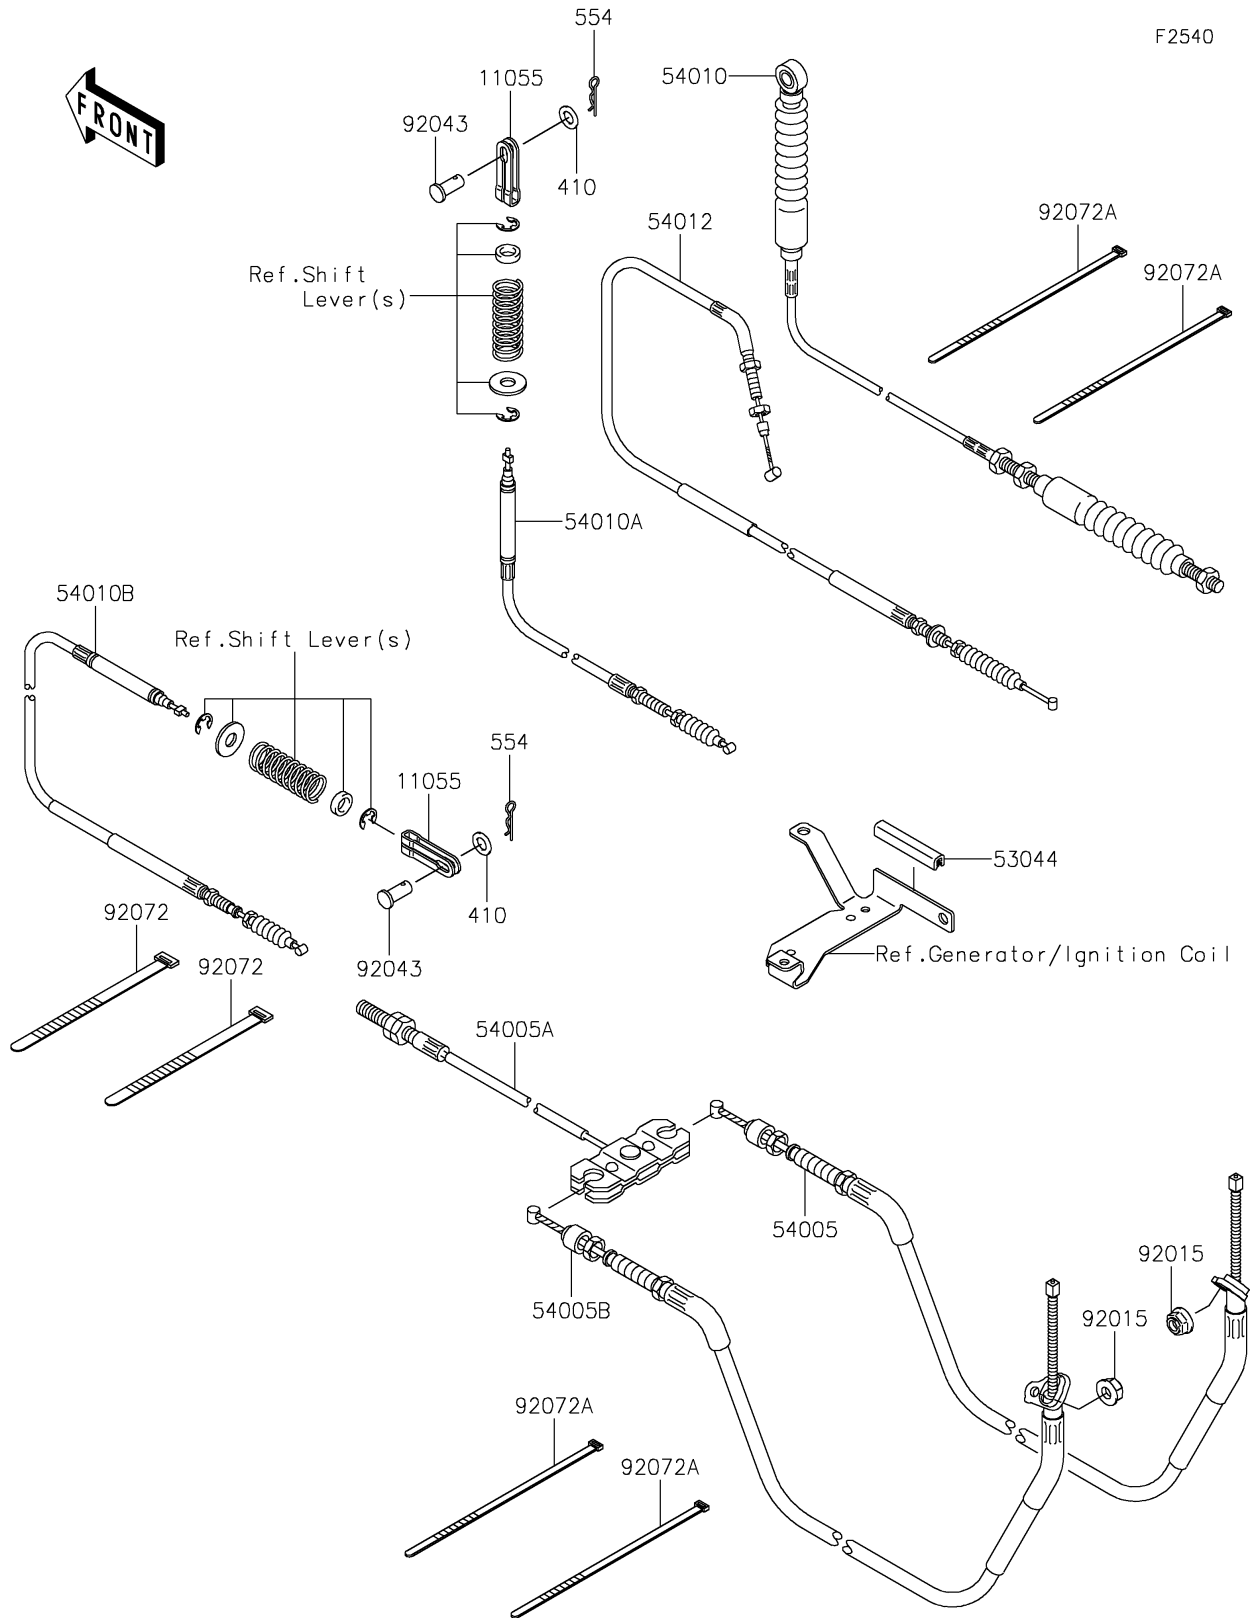

# 2021 MULE SX™ 4x4 XC CAMO FI PARTS DIAGRAM

## Cables

## 2021 MULE SX™ 4x4 XC CAMO FI PARTS LIST

### Cables

ITEM NAME	PART NUMBER	QUANTITY
BRACKET,DIFF LOCK (Ref # 11055)	11055-7505	2
TRIM,L=60 (Ref # 53044)	53044-0651	1
CABLE-BRAKE,PARKING,RH (Ref # 54005)	54005-0314	1
CABLE-BRAKE,PARKING,FR (Ref # 54005A)	54005-1198	1
CABLE-BRAKE,PARKING,LH (Ref # 54005B)	54005-7505	1
CABLE,SHIFT CONTROL (Ref # 54010)	54010-0014	1
CABLE,2-4WD (Ref # 54010A)	54010-0015	1
CABLE,DIFF LOCK (Ref # 54010B)	54010-0017	1
CABLE-THROTTLE (Ref # 54012)	54012-0702	1
NUT,LOCK,FLANGED,6MM (Ref # 92015)	92015-1339	2
PIN,6X11 (Ref # 92043)	92043-092	2
BAND,L=149 (Ref # 92072)	92072-031	2
BAND,L=188 (Ref # 92072A)	92072-1239	4
WASHER-PLAIN-SMALL (Ref # 410)	410AA0600	2
PIN-SNAP,1.2X21.2 (Ref # 554)	554DA0600	2