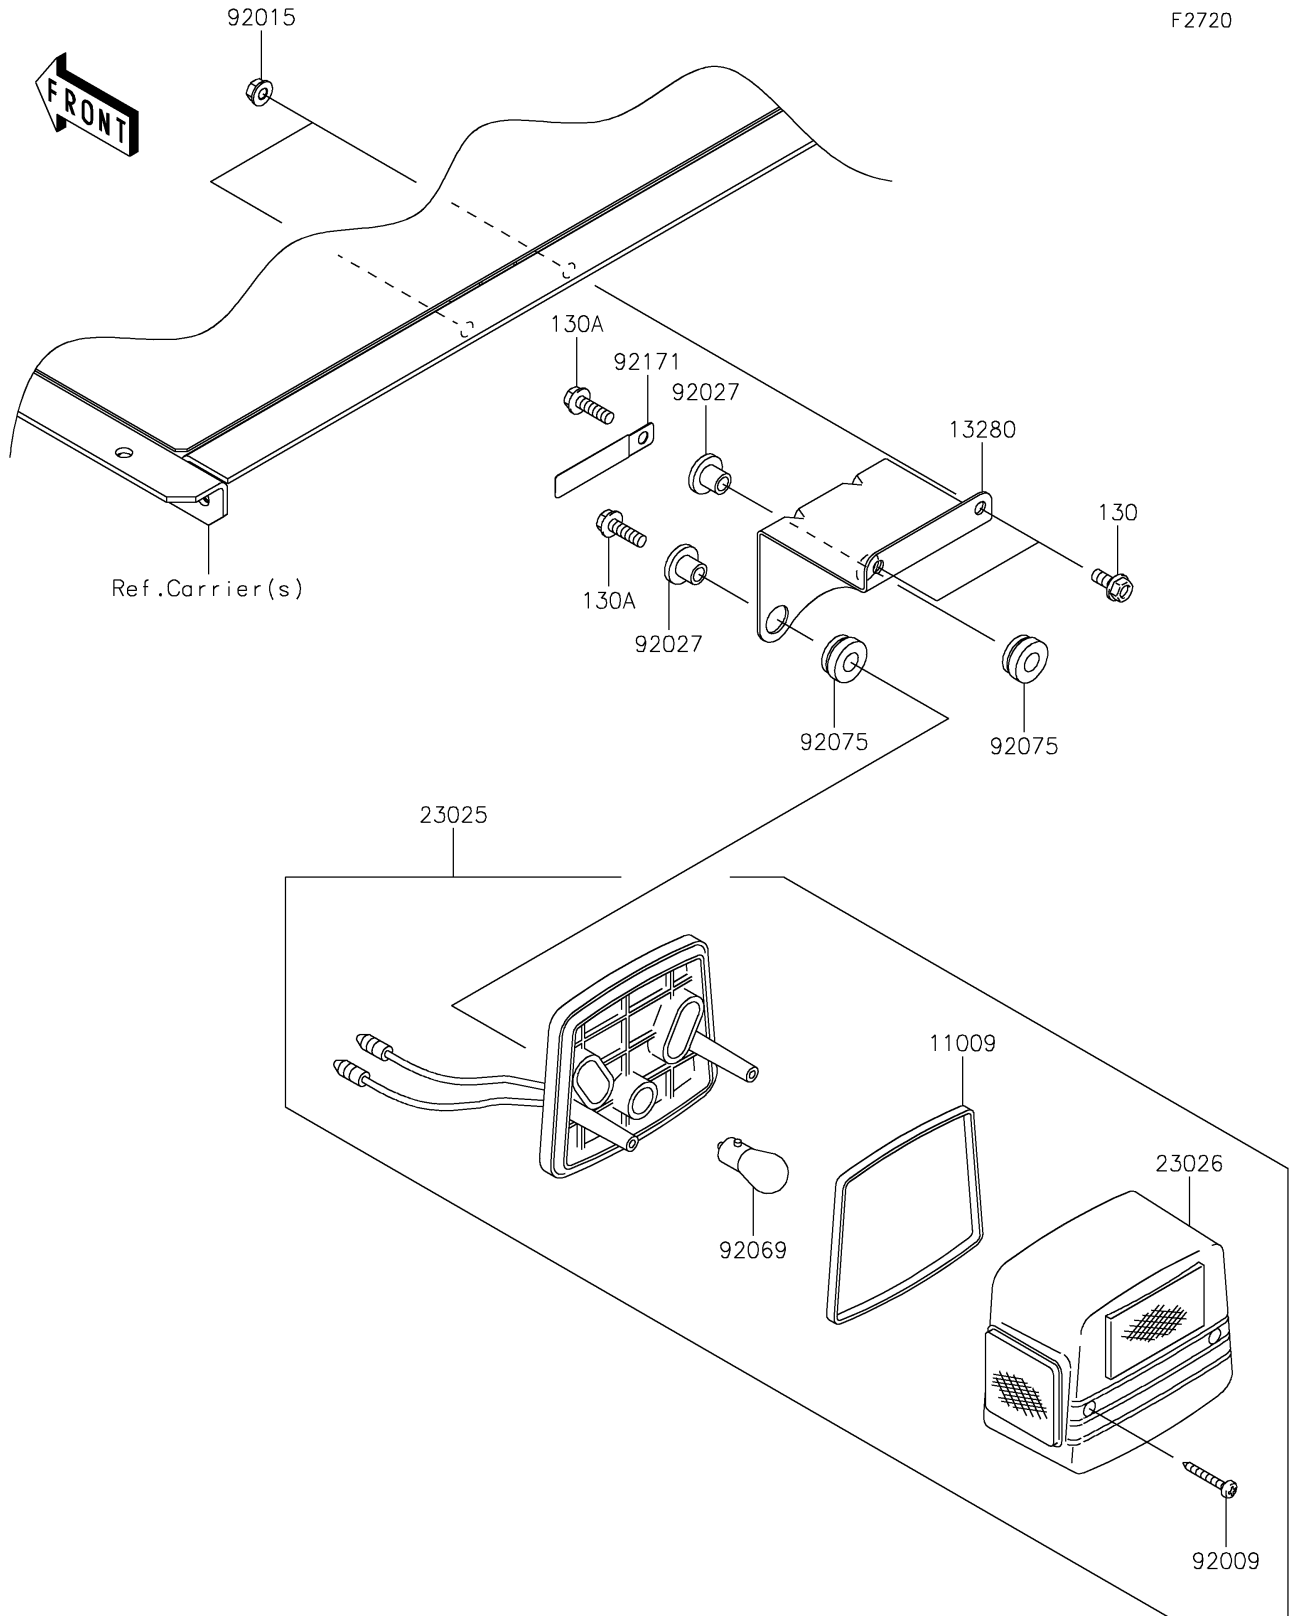

# 2021 MULE SX™ 4x4 XC CAMO FI PARTS DIAGRAM

Taillight(s)

F2720

## 2021 MULE SX™ 4x4 XC CAMO FI PARTS LIST

### Taillight(s)

ITEM NAME	PART NUMBER	QUANTITY
GASKET,TAIL LAMP (Ref # 11009)	11009-1215	1
HOLDER,TAIL LAMP (Ref # 13280)	13280-0079	1
LAMP-TAIL (Ref # 23025)	23025-1042	1
LENS,TAIL LAMP (Ref # 23026)	23026-1019	1
SCREW,TAPPING,4X25 (Ref # 92009)	92009-1069	2
NUT,FLANGED,6MM (Ref # 92015)	92015-1367	2
COLLAR,L=11.1 (Ref # 92027)	92027-194	2
BULB,12V 21/5W (Ref # 92069)	92069-1011	1
DAMPER (Ref # 92075)	92075-277	2
CLAMP,L=60 (Ref # 92171)	92171-0652	1
BOLT-FLANGED,6X14 (Ref # 130)	130BA0614	2
BOLT-FLANGED,6X20 (Ref # 130A)	130BA0620	2