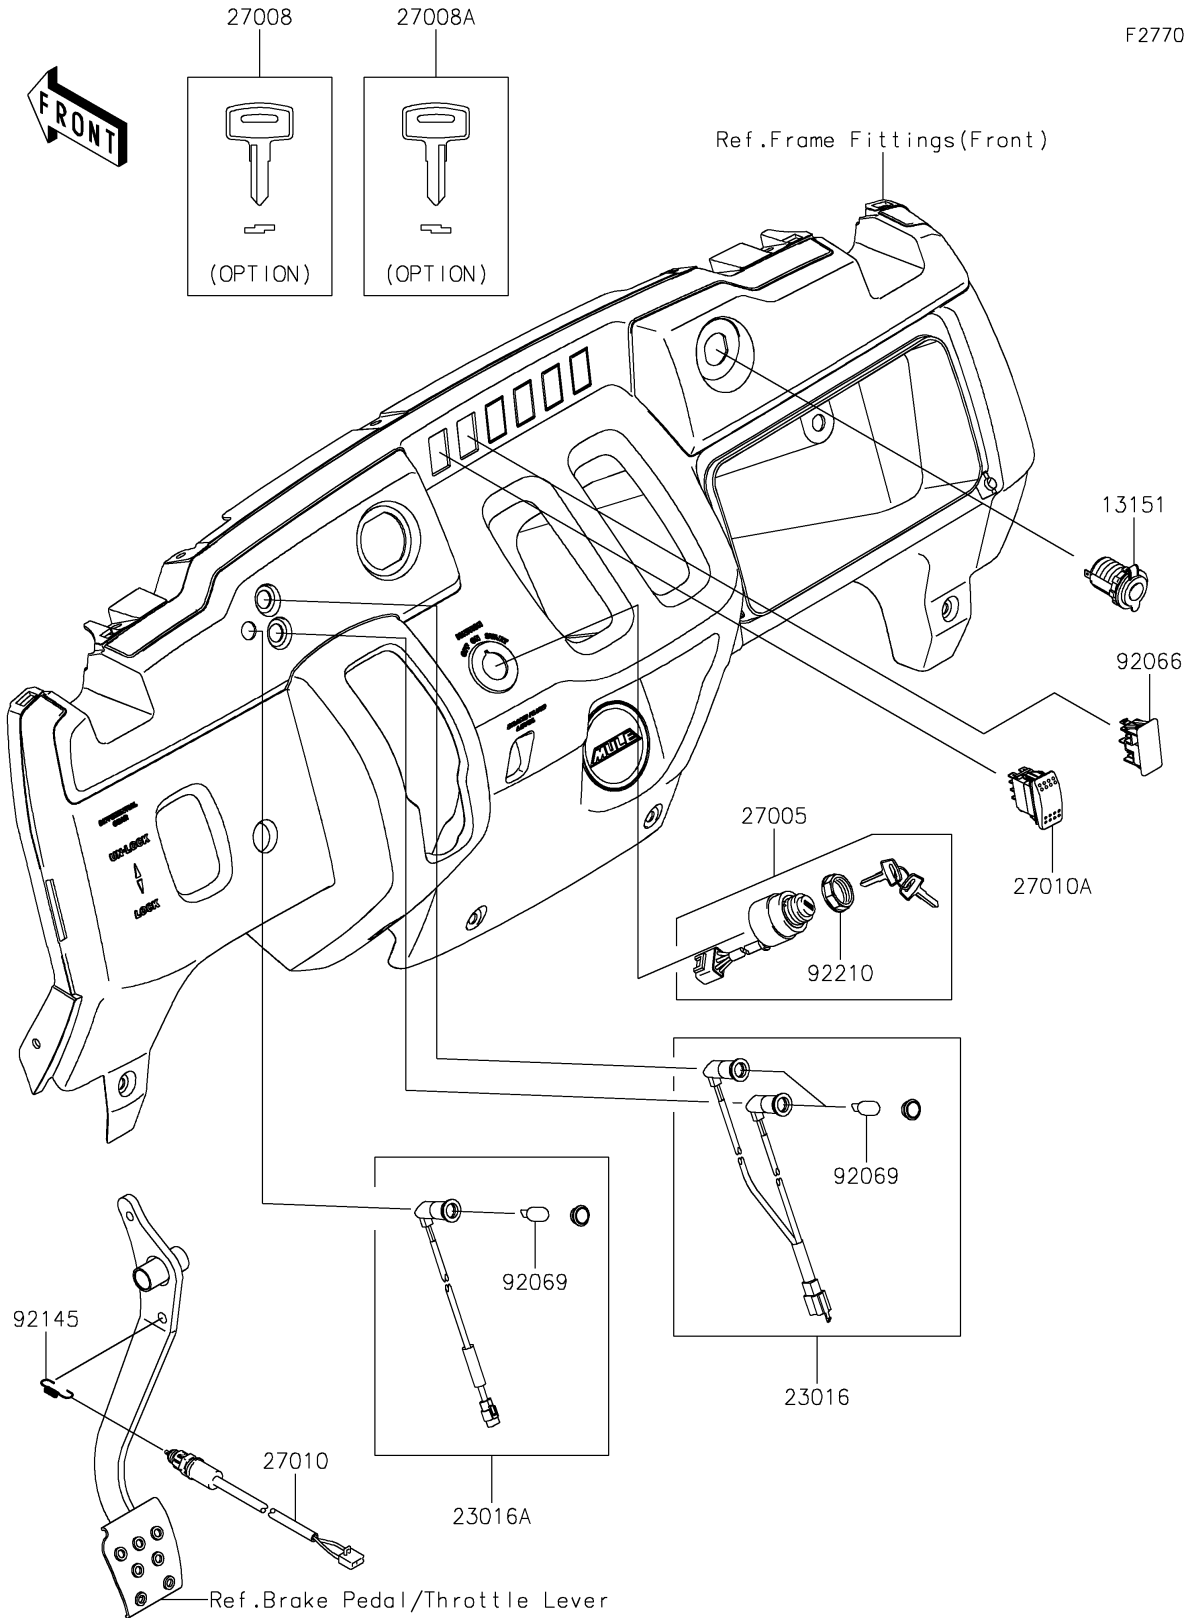

2021 MULE SX™ 4x4 XC CAMO FI PARTS DIAGRAM

Ignition Switch

2021 MULE SX™ 4x4 XC CAMO FI PARTS LIST

Ignition Switch

ITEM NAME	PART NUMBER	QUANTITY
SWITCH-COMP,OUTLET,12V (Ref # 13151)	13151-0556	1
LAMP-ASSY,PARKING&OIL TEMP (Ref # 23016)	23016-0628	1
LAMP-ASSY,MIL (Ref # 23016A)	23016-0629	1
SWITCH-ASSY-IGNITION (Ref # 27005)	27005-1146	1
KEY-LOCK,BLANK (Ref # 27008)	27008-1153	1
KEY-LOCK,BLANK (Ref # 27008A)	27008-1157	1
SWITCH,BRAKE (Ref # 27010)	27010-0724	1
SWITCH,OUTER (Ref # 27010A)	27010-0806	1
PLUG (Ref # 92066)	92066-0922	1
BULB,12V 1.7W,T10WB (Ref # 92069)	92069-0103	3
SPRING,REAR BRAKE SWITCH (Ref # 92145)	92145-7508	1
NUT,IGNITION SWITCH (Ref # 92210)	92210-1264	1