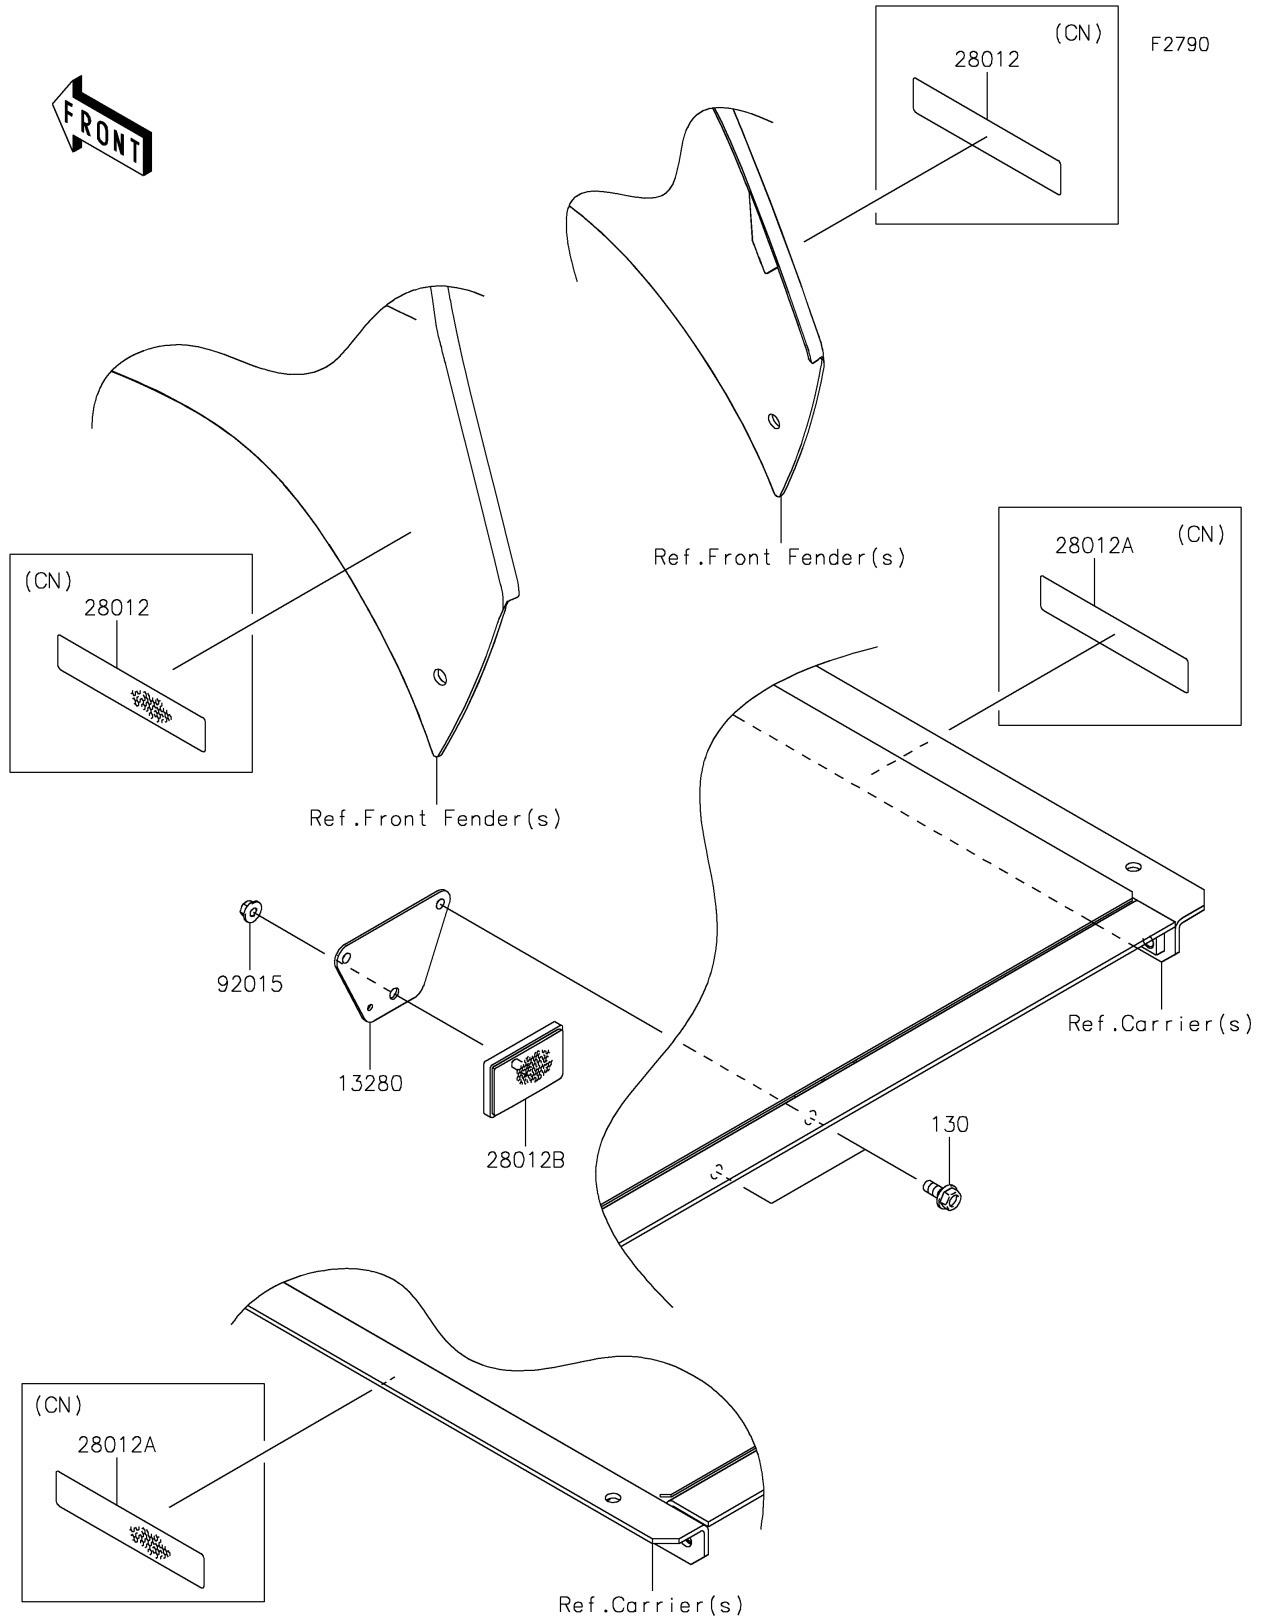

2021 MULE SX™ 4x4 XC CAMO FI PARTS DIAGRAM

Reflectors