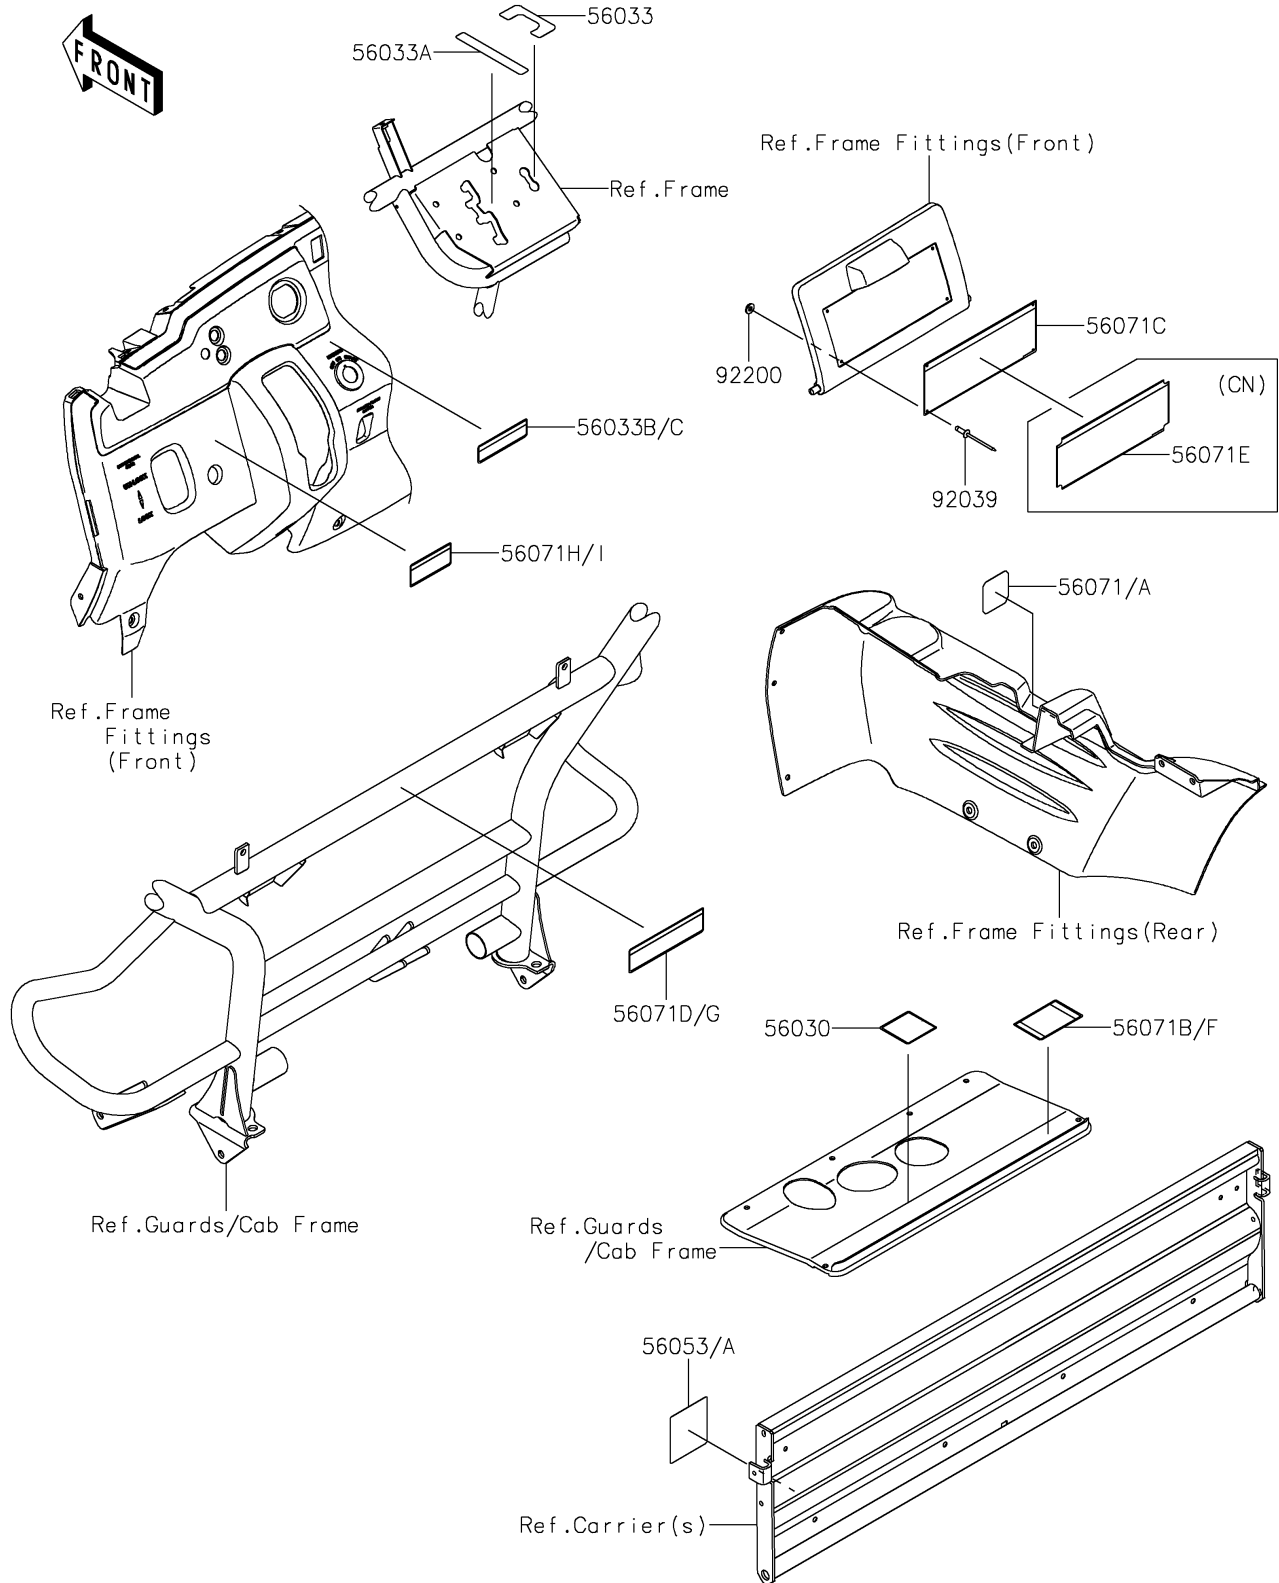

2021 MULE SX™ 4x4 XC CAMO FI PARTS DIAGRAM

Labels

F2860

2021 MULE SX™ 4x4 XC CAMO FI PARTS LIST

Labels

ITEM NAME	PART NUMBER	QUANTITY
LABEL,OIL GAUGE (Ref # 56030)	56030-0984	1
LABEL-MANUAL,2/4WD (Ref # 56033)	56033-0052	1
LABEL-MANUAL,SHIFT (Ref # 56033A)	56033-0056	1
LABEL-MANUAL,SHIFT NOTICE (Ref # 56033B)	56033-0822	1
LABEL-MANUAL,SHIFT NOTICE (Ref # 56033C)	56033-0826	1
LABEL-SPECIFICATION,TIRE&LOAD (Ref # 56053)	56053-1508	1
LABEL-SPECIFICATION,TIRE&LOAD (Ref # 56053A)	56053-1512	1
LABEL-WARNING,GASOLINE (Ref # 56071)	56071-0588	1
LABEL-WARNING,GASOLINE (Ref # 56071A)	56071-0593	1
LABEL-WARNING,HOT SURFACE (Ref # 56071B)	56071-0596	1
LABEL-WARNING,GENERAL (Ref # 56071C)	56071-0597	1
LABEL-WARNING,CARGO BED (Ref # 56071D)	56071-0599	1
LABEL-WARNING,GENERAL (Ref # 56071E)	56071-0601	1
LABEL-WARNING,HOT SURFACE (Ref # 56071F)	56071-0603	1
LABEL-WARNING,CARGO BED (Ref # 56071G)	56071-0605	1
LABEL-WARNING,CARGO BED (Ref # 56071H)	56071-0638	1
LABEL-WARNING,CARGO BED (Ref # 56071I)	56071-0639	1
RIVET,3.2X8 (Ref # 92039)	92039-3763	4
WASHER,3.5X8X1 (Ref # 92200)	92200-1251	4