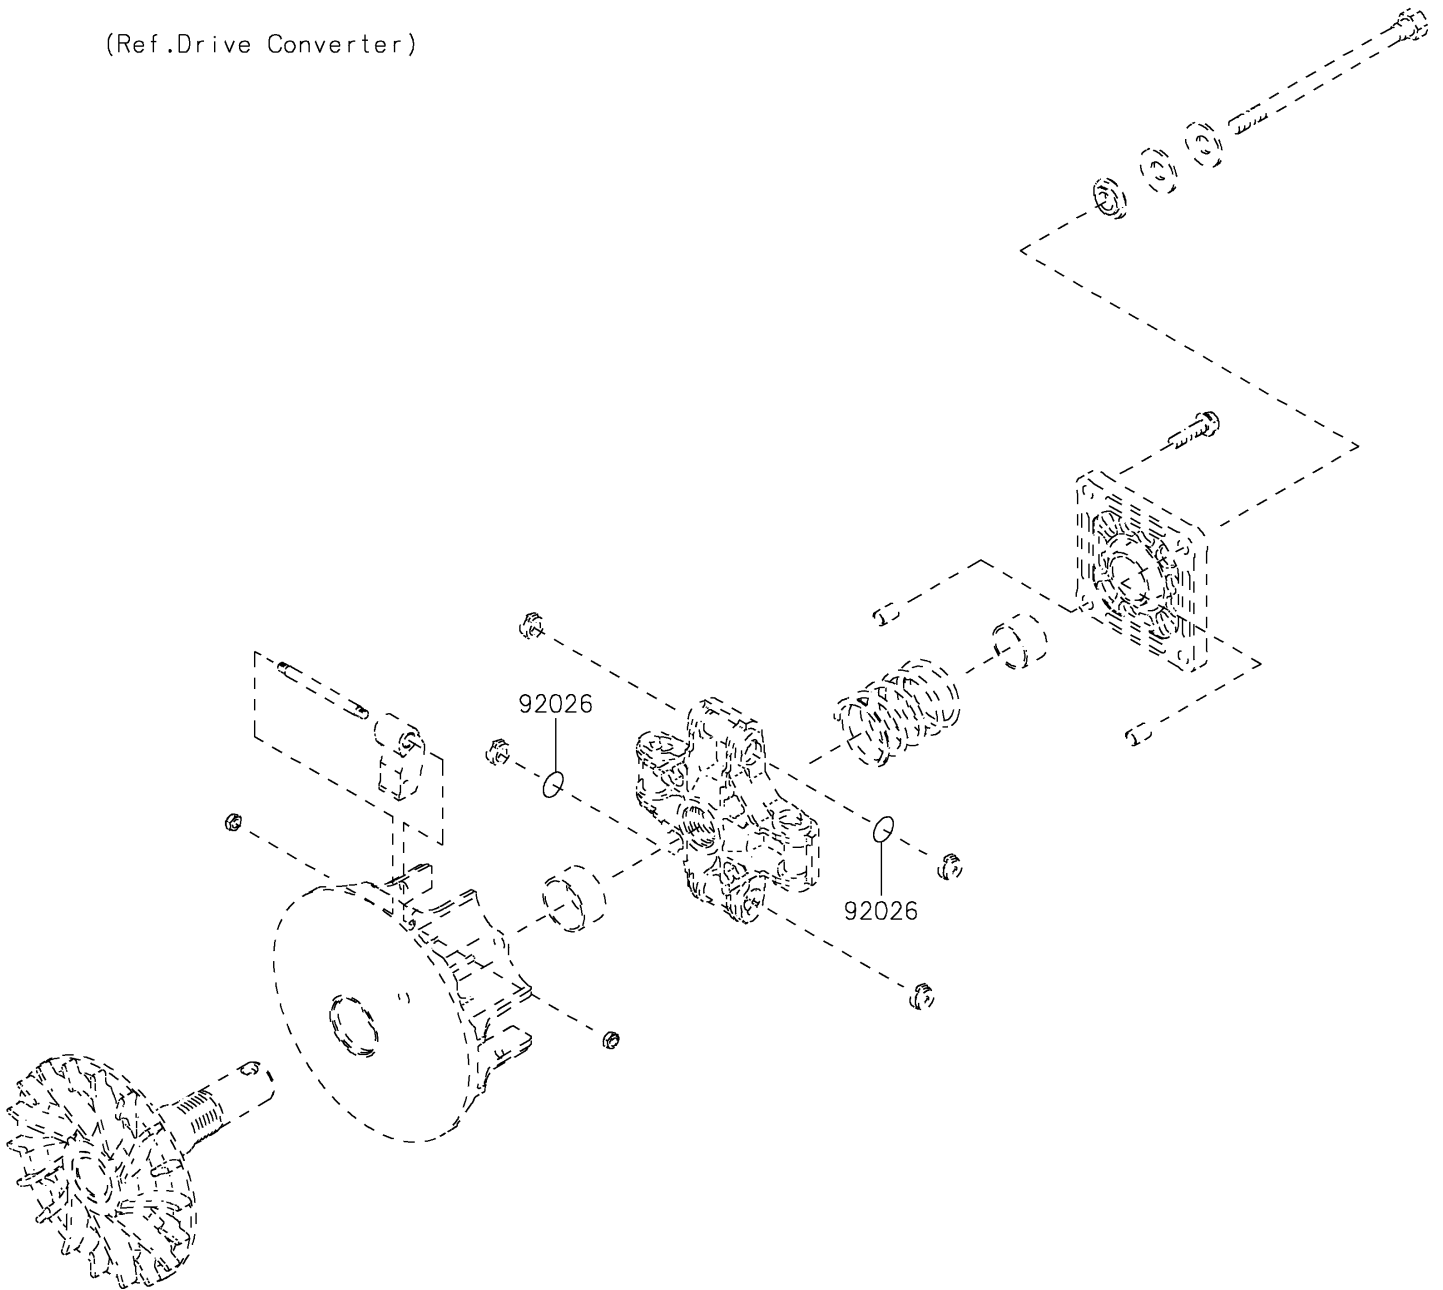

# 2021 MULE SX™ 4x4 XC CAMO FI PARTS DIAGRAM

Optional Parts(Engine)

F2890

(Ref. Drive Converter)

## 2021 MULE SX™ 4x4 XC CAMO FI PARTS LIST

Optional Parts(Engine)

| ITEM NAME                  | PART NUMBER | QUANTITY |
|----------------------------|-------------|----------|
| SPACER,T=0.1 (Ref # 92026) | 92026-0038  | 2        |