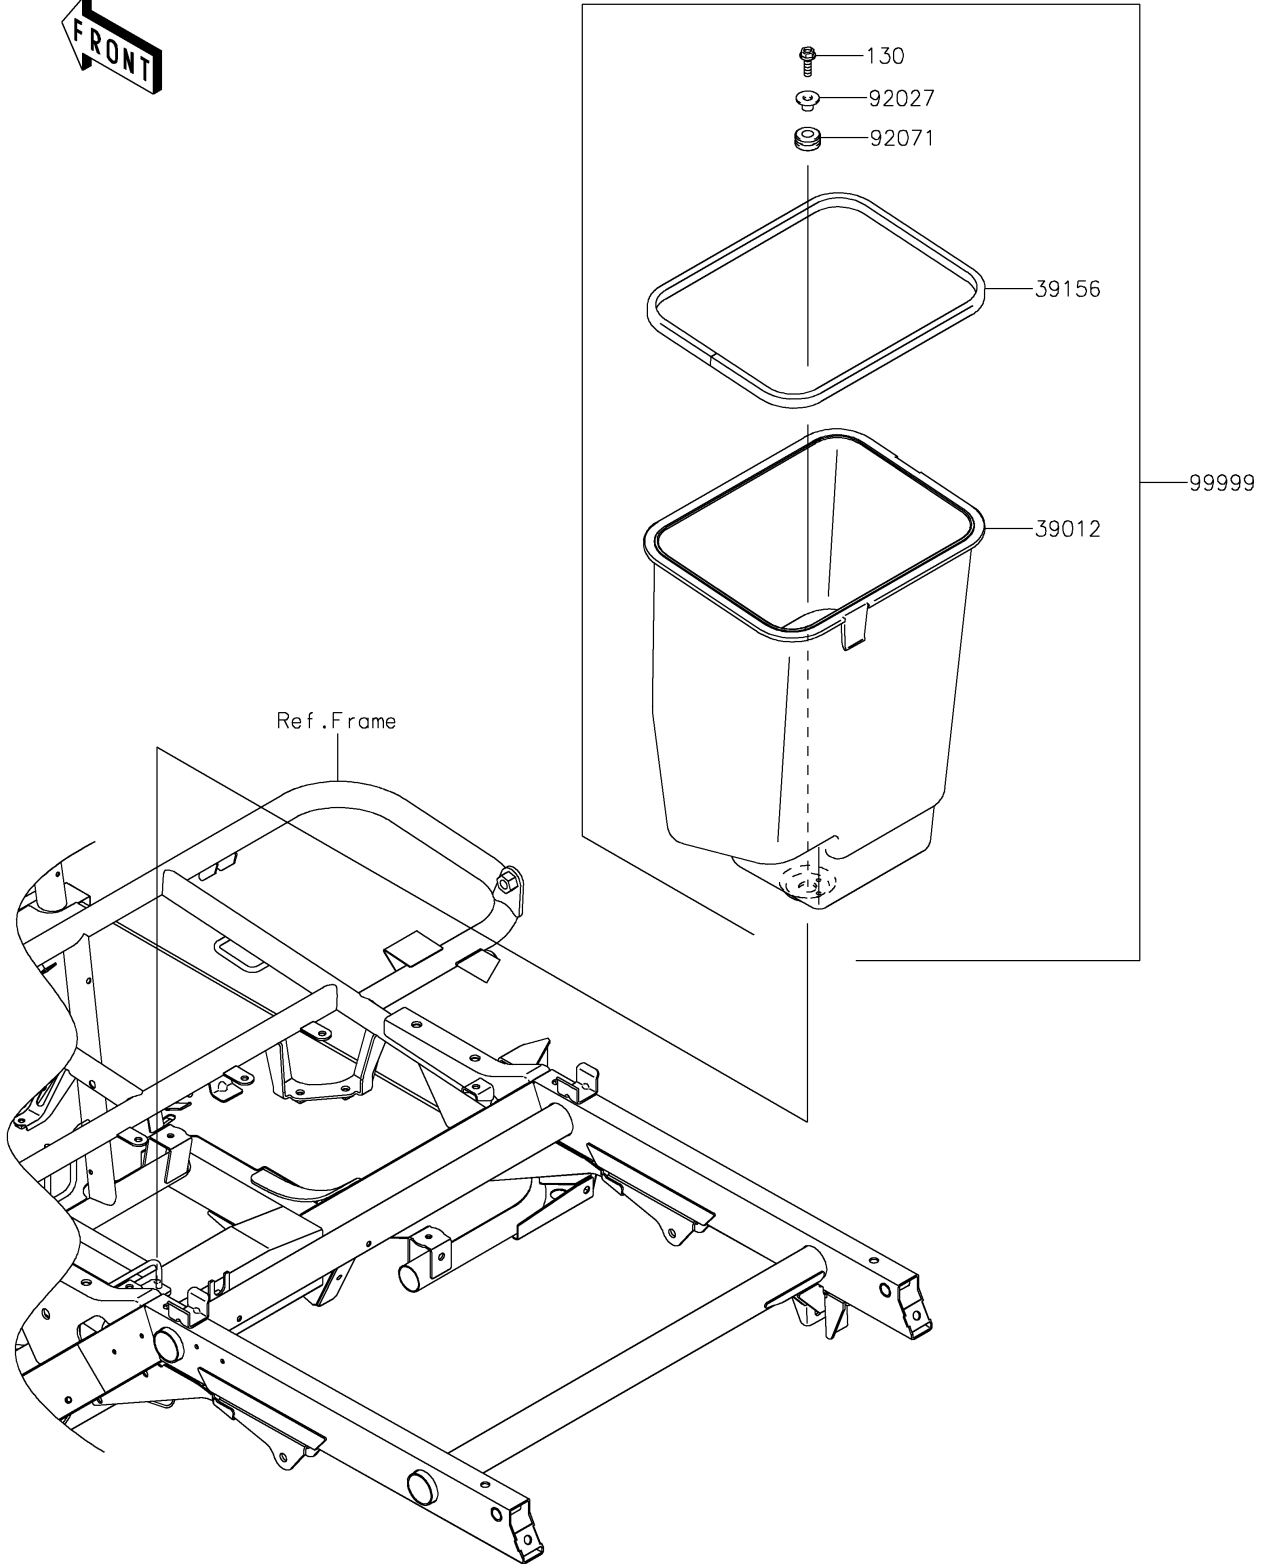

2021 MULE SX™ 4x4 XC CAMO FI PARTS DIAGRAM

Optional Parts(Frame)

F2890A

2021 MULE SX™ 4x4 XC CAMO FI PARTS LIST

Optional Parts(Frame)

ITEM NAME	PART NUMBER	QUANTITY
CASE-STORAGE (Ref # 39012)	39012-0006	1
PAD,STORAGE CASE (Ref # 39156)	39156-0052	1
COLLAR (Ref # 92027)	92027-1767	1
GROMMET (Ref # 92071)	92071-1010	1
KIT.,STORAGE BOX (Ref # 99999)	99999-0054	1
BOLT-FLANGED,6X20 (Ref # 130)	130BB0620	1