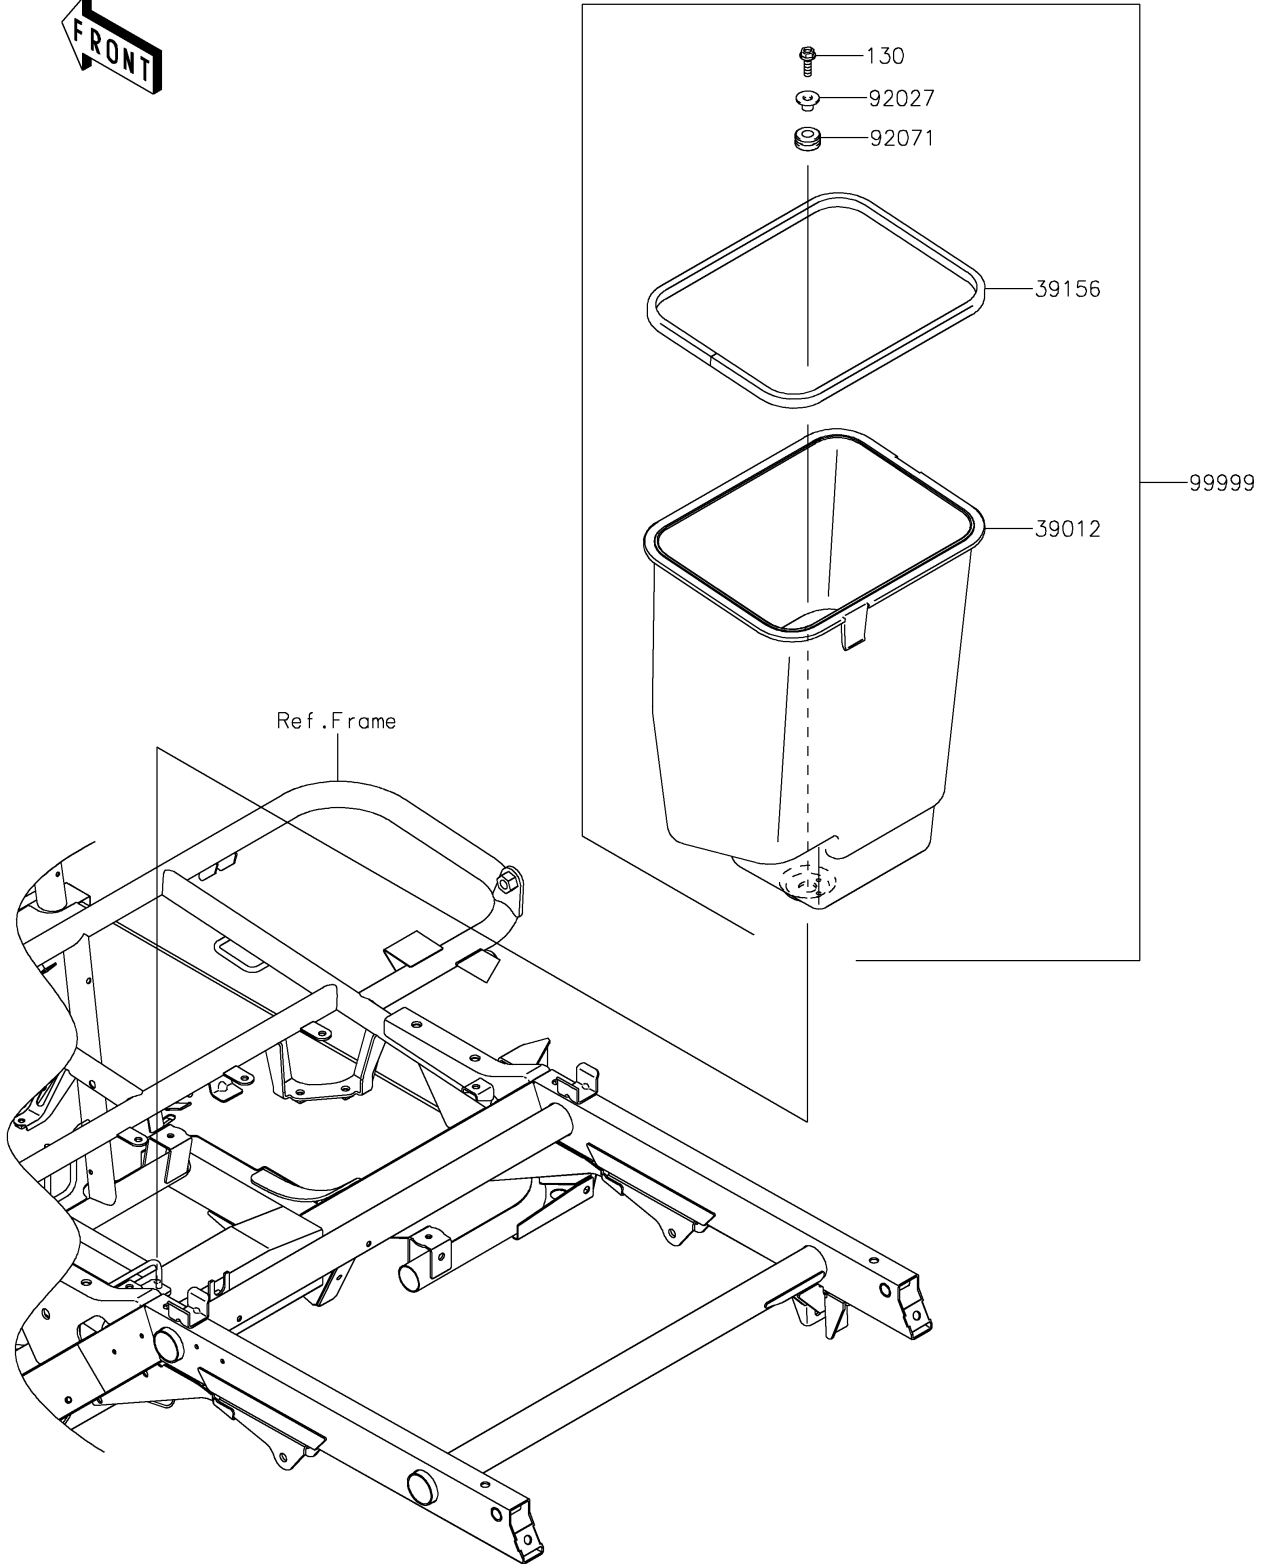

# 2021 MULE SX™ 4x4 XC CAMO FI PARTS DIAGRAM

Optional Parts(Frame)

F2890A

## 2021 MULE SX™ 4x4 XC CAMO FI PARTS LIST

### Optional Parts(Frame)

| ITEM NAME                      | PART NUMBER | QUANTITY |
|--------------------------------|-------------|----------|
| CASE-STORAGE (Ref # 39012)     | 39012-0006  | 1        |
| PAD,STORAGE CASE (Ref # 39156) | 39156-0052  | 1        |
| COLLAR (Ref # 92027)           | 92027-1767  | 1        |
| GROMMET (Ref # 92071)          | 92071-1010  | 1        |
| KIT.,STORAGE BOX (Ref # 99999) | 99999-0054  | 1        |
| BOLT-FLANGED,6X20 (Ref # 130)  | 130BB0620   | 1        |