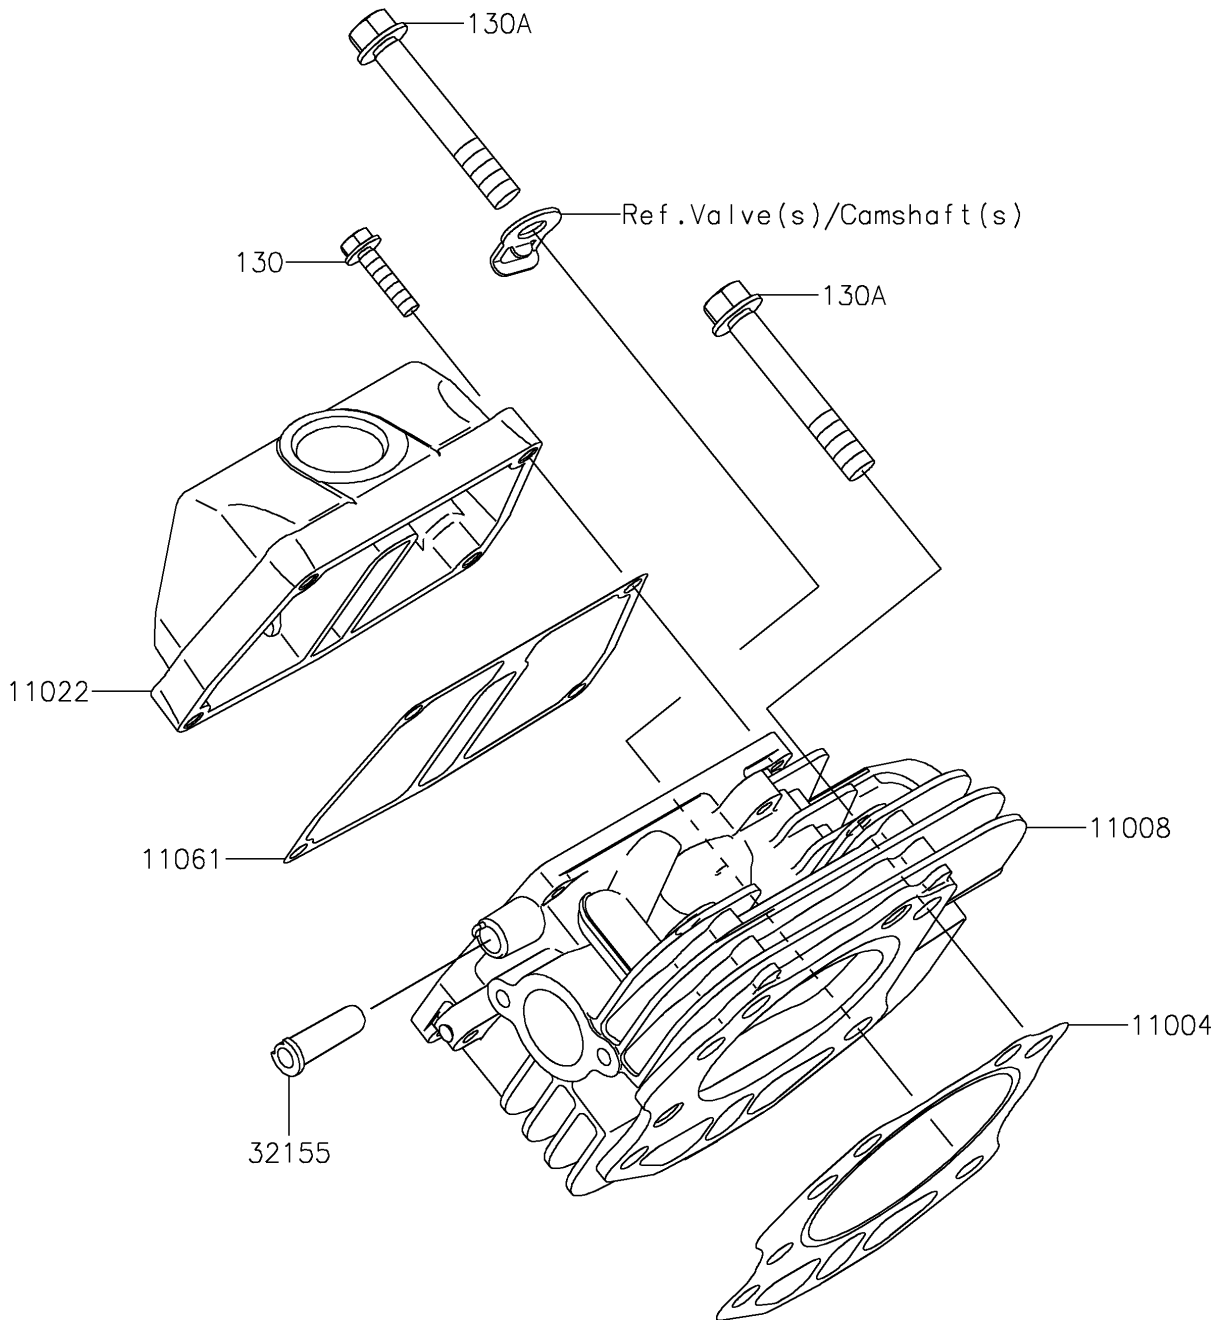

2021 MULE SX™ 4x4 SE FI PARTS DIAGRAM

Cylinder Head

E1111

2021 MULE SX™ 4x4 SE FI PARTS LIST

Cylinder Head

ITEM NAME	PART NUMBER	QUANTITY
GASKET-HEAD (Ref # 11004)	11004-7017	1
HEAD-COMP-CYLINDER (Ref # 11008)	11008-2162	1
CASE-ROCKER (Ref # 11022)	11022-0045	1
GASKET,CASE-ROCKER (Ref # 11061)	11061-1325	1
PIPE,HEAD-CYLINDER (Ref # 32155)	32155-2213	1
BOLT-FLANGED,6X25 (Ref # 130)	130BA0625	4
BOLT-FLANGED,10X65 (Ref # 130A)	130CA1065	4