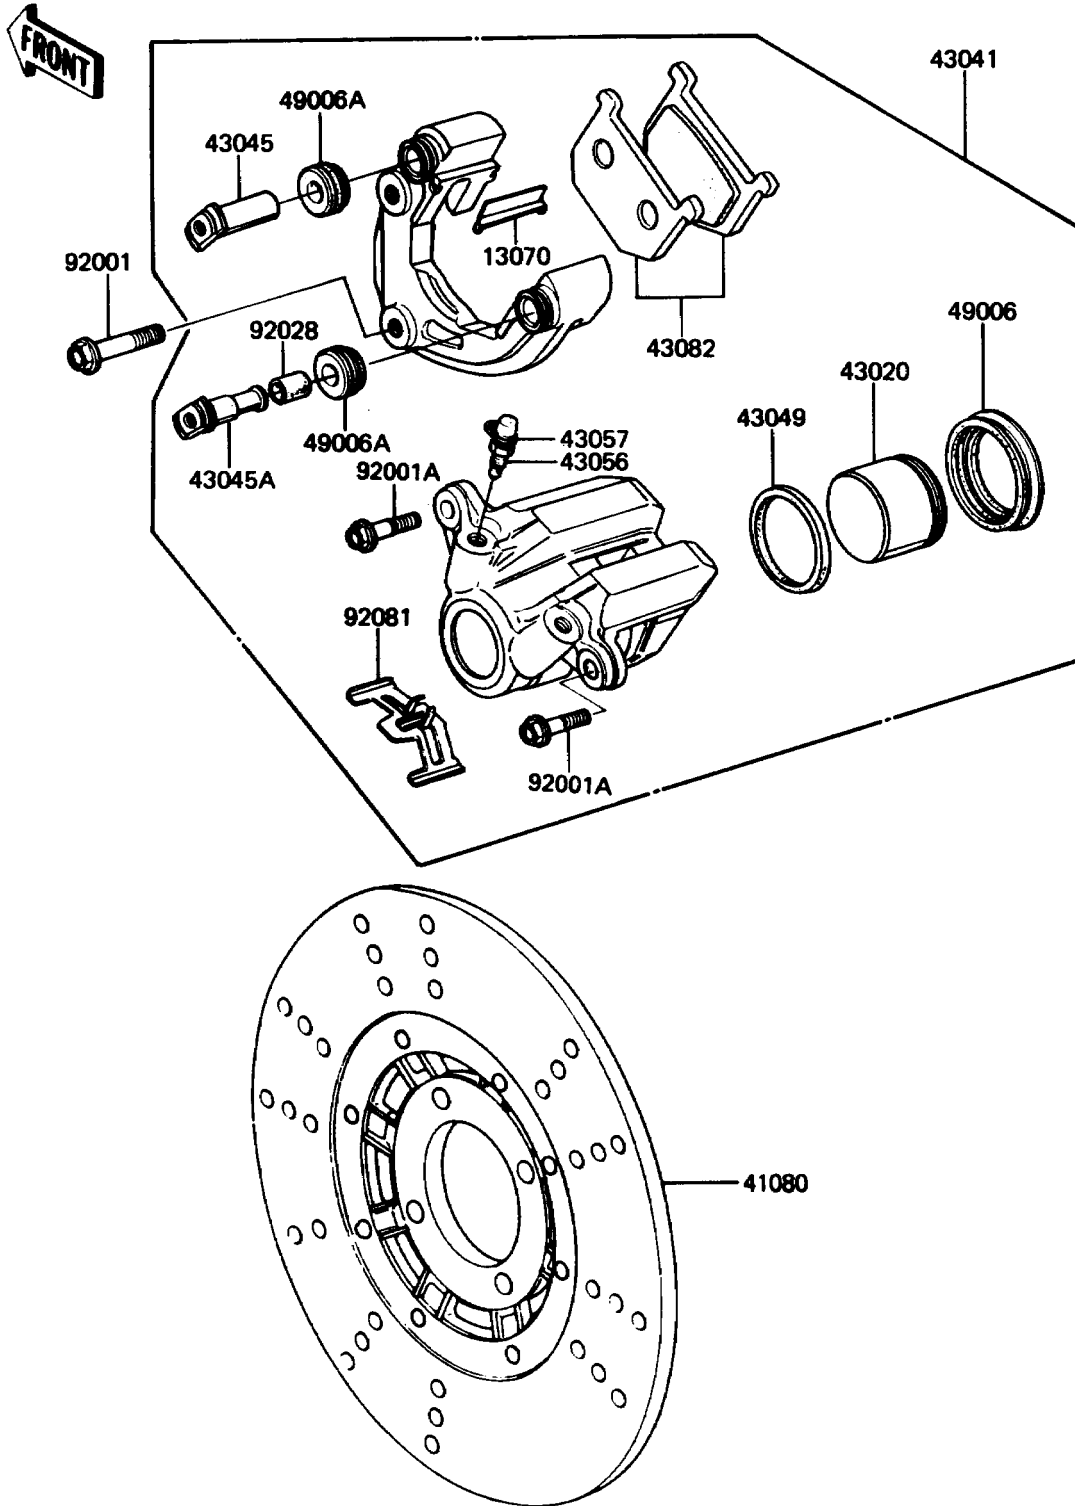

1988 LTD PARTS DIAGRAM

Front Brake

F2292-0015

1988 LTD PARTS LIST

Front Brake

ITEM NAME	PART NUMBER	QUANTITY
GUIDE,PAD (Ref # 13070)	13070-1026	2
DISC,FR (Ref # 41080)	41080-1040	1
PISTON-COMP-BRAKE (Ref # 43020)	43020-1017	1
CALIPER-ASSY,FR (Ref # 43041)	43041-1043	1
SHAFT-CALIPER (Ref # 43045)	43045-1007	1
SHAFT-CALIPER (Ref # 43045A)	43045-1008	1
RING,PISTON SEAL (Ref # 43049)	43049-002	1
BREATHER (Ref # 43056)	43056-003	1
CAP-BREATHER (Ref # 43057)	43057-003	1
PAD-ASSY-BRAKE (Ref # 43082)	43082-1008	1
BOOT,PISTON (Ref # 49006)	49006-1043	1
BOOT,SHAFT (Ref # 49006A)	49006-1044	2
BOLT,FLANGED,10X44 (Ref # 92001)	92001-1299	2
BOLT,FLANGED,8X25,BLACK (Ref # 92001A)	92001-1510	2
BUSHING,7.8X11X15.7 (Ref # 92028)	92028-1090	1
SPRING,PAD (Ref # 92081)	92081-1229	1