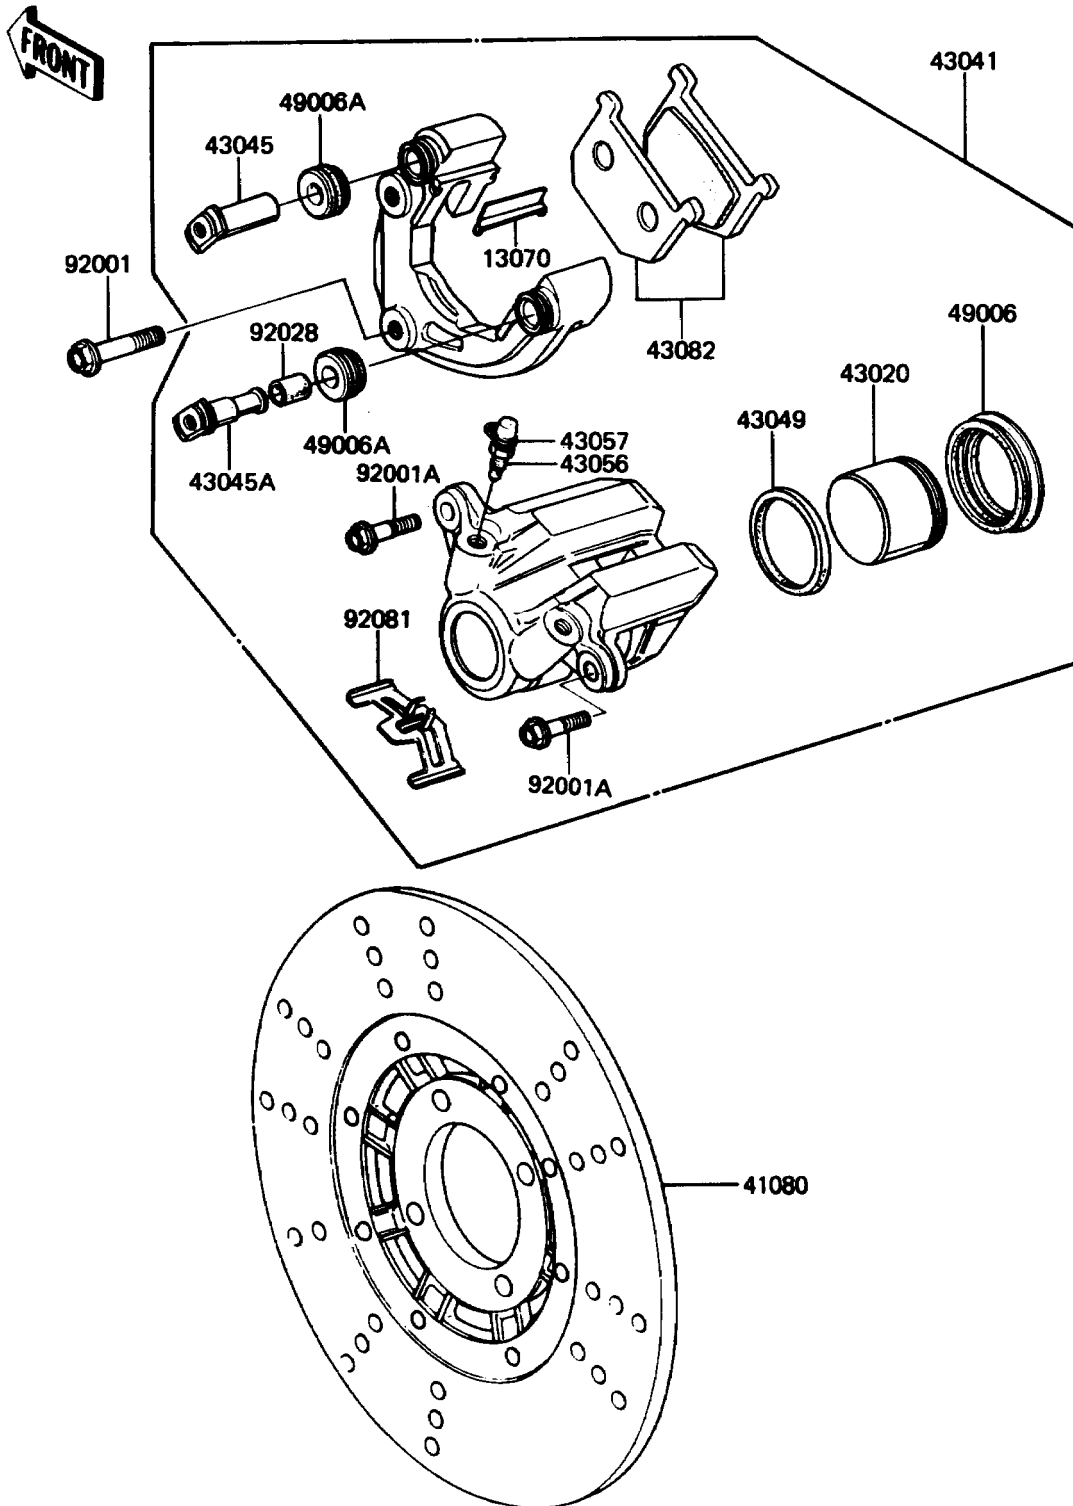

1988 LTD PARTS DIAGRAM

Front Brake

F2292-0015

1988 LTD PARTS LIST

Front Brake

ITEM NAME	PART NUMBER	QUANTITY
GUIDE,PAD (Ref # 13070)	13070-1026	2
DISC,FR (Ref # 41080)	41080-1040	1
PISTON-COMP-BRAKE (Ref # 43020)	43020-1017	1
CALIPER-ASSY,FR (Ref # 43041)	43041-1043	1
SHAFT-CALIPER (Ref # 43045)	43045-1007	1
SHAFT-CALIPER (Ref # 43045A)	43045-1008	1
RING,PISTON SEAL (Ref # 43049)	43049-002	1
BREATHER (Ref # 43056)	43056-003	1
CAP-BREATHER (Ref # 43057)	43057-003	1
PAD-ASSY-BRAKE (Ref # 43082)	43082-1008	1
BOOT,PISTON (Ref # 49006)	49006-1043	1
BOOT,SHAFT (Ref # 49006A)	49006-1044	2
BOLT,FLANGED,10X44 (Ref # 92001)	92001-1299	2
BOLT,FLANGED,8X25,BLACK (Ref # 92001A)	92001-1510	2
BUSHING,7.8X11X15.7 (Ref # 92028)	92028-1090	1
SPRING,PAD (Ref # 92081)	92081-1229	1