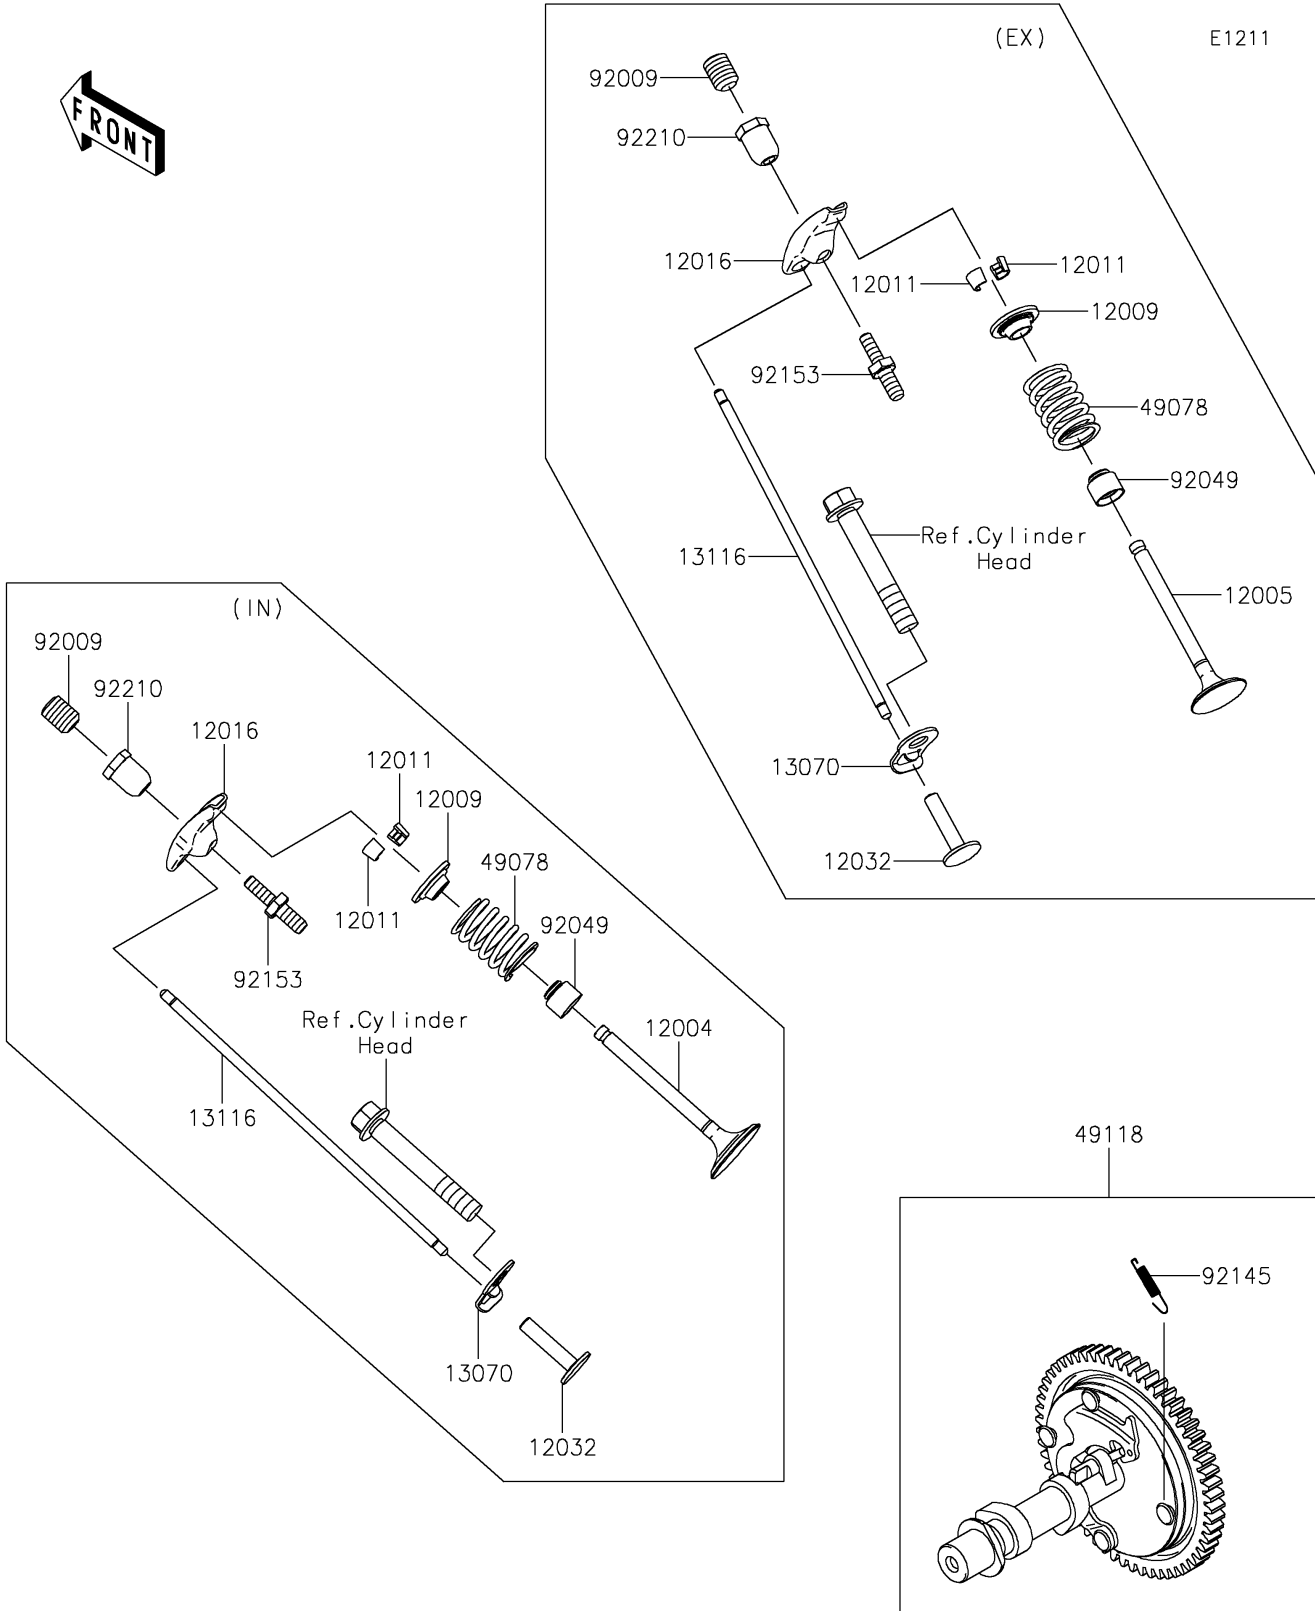

# 2021 MULE SX™ 4x4 SE FI PARTS DIAGRAM

Valve(s)/Camshaft(s)

## 2021 MULE SX™ 4x4 SE FI PARTS LIST

Valve(s)/Camshaft(s)

ITEM NAME	PART NUMBER	QUANTITY
VALVE-INTAKE (Ref # 12004)	12004-7004	1
VALVE-EXHAUST (Ref # 12005)	12005-7013	1
RETAINER-VALVE SPRING (Ref # 12009)	12009-7004	2
COLLET (Ref # 12011)	12011-2052	4
ARM-ROCKER (Ref # 12016)	12016-7007	2
TAPPET (Ref # 12032)	12032-7001	2
GUIDE,ROD-PUSH (Ref # 13070)	13070-7012	2
ROD-PUSH (Ref # 13116)	13116-7004	2
SPRING-ENGINE VALVE (Ref # 49078)	49078-7003	2
CAMSHAFT-COMP (Ref # 49118)	49118-0873	1
SCREW (Ref # 92009)	92009-2341	2
SEAL-OIL,7X15X13 (Ref # 92049)	92049-7020	2
SPRING (Ref # 92145)	92145-1653	1
BOLT (Ref # 92153)	92153-7019	2
NUT,M6 (Ref # 92210)	92210-7033	2