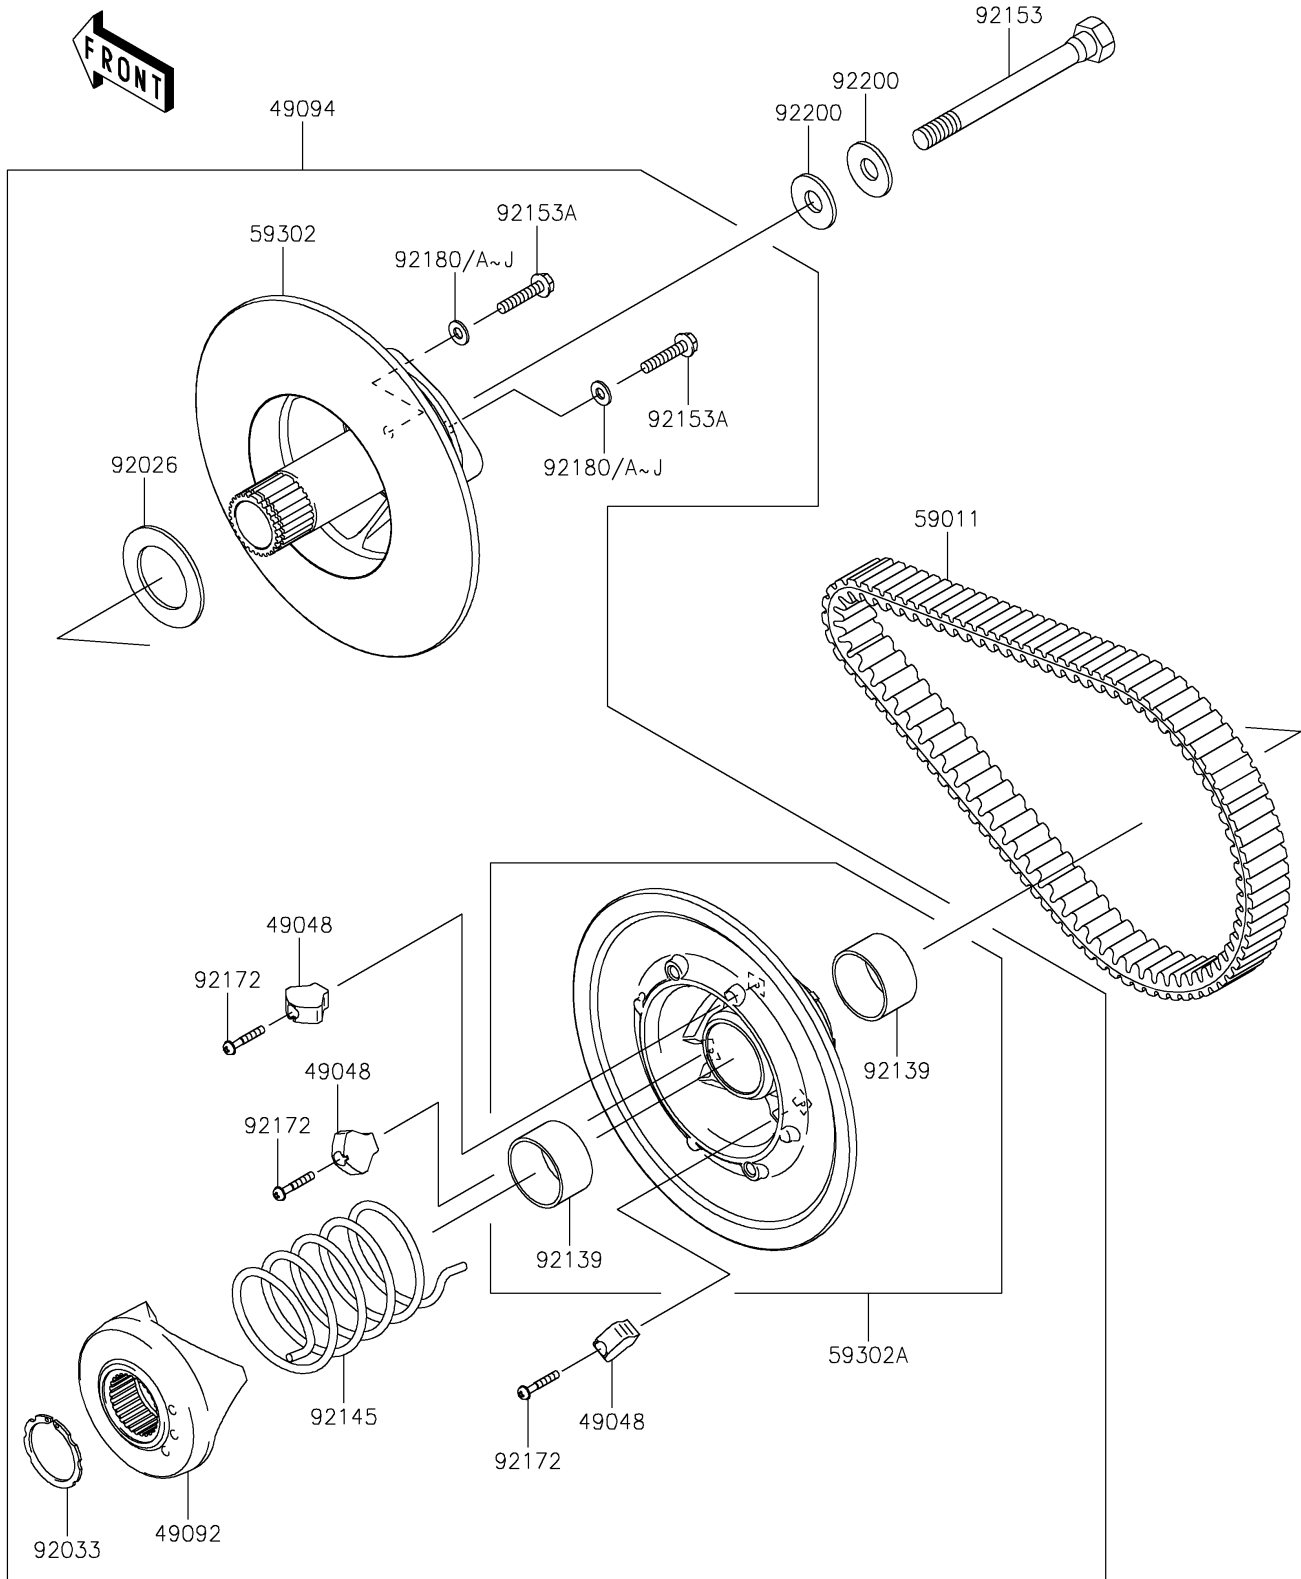

# 2021 MULE SX™ 4x4 SE FI PARTS DIAGRAM

Driven Converter/Drive Belt

E1392

# 2021 MULE SX™ 4x4 SE FI PARTS LIST

Driven Converter/Drive Belt

ITEM NAME	PART NUMBER	QUANTITY
-----------	-------------	----------