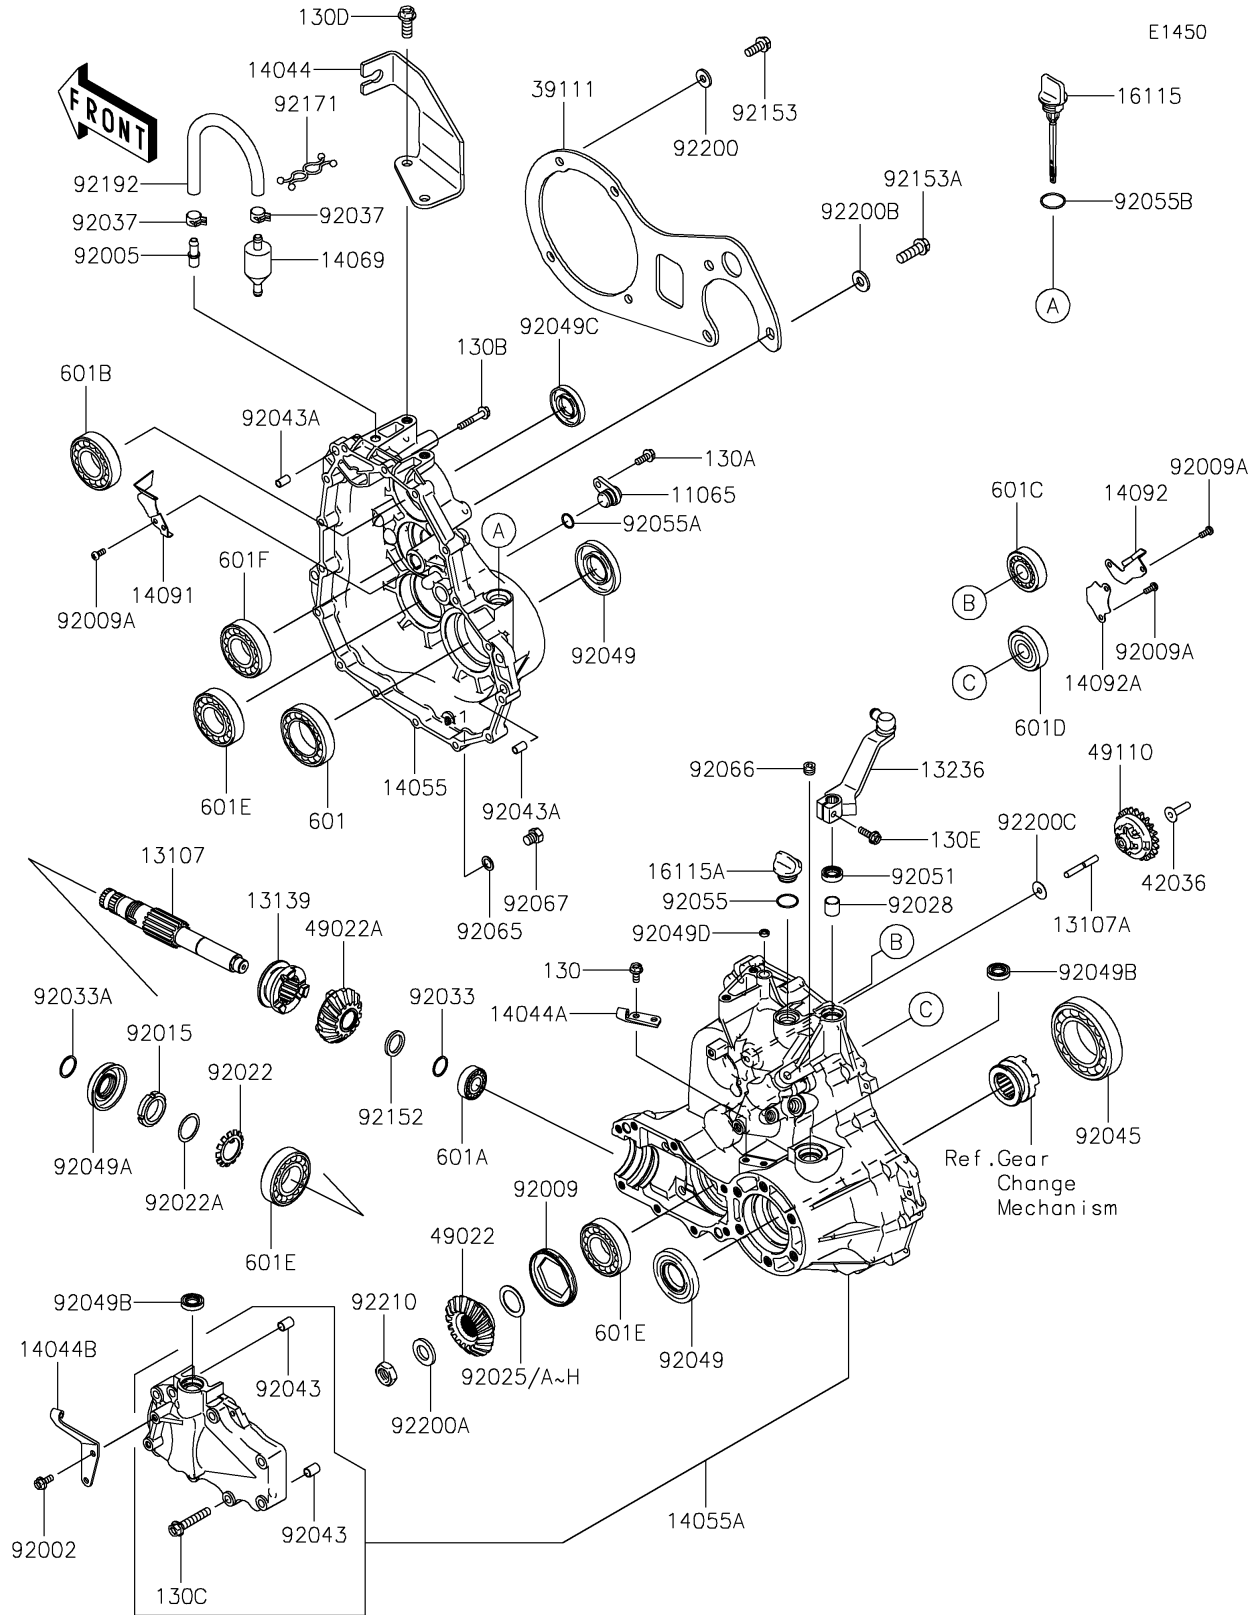

2021 MULE SX™ 4x4 SE FI PARTS DIAGRAM

Gear Box

2021 MULE SX™ 4x4 SE FI PARTS LIST

Gear Box

ITEM NAME	PART NUMBER	QUANTITY
-----------	-------------	----------