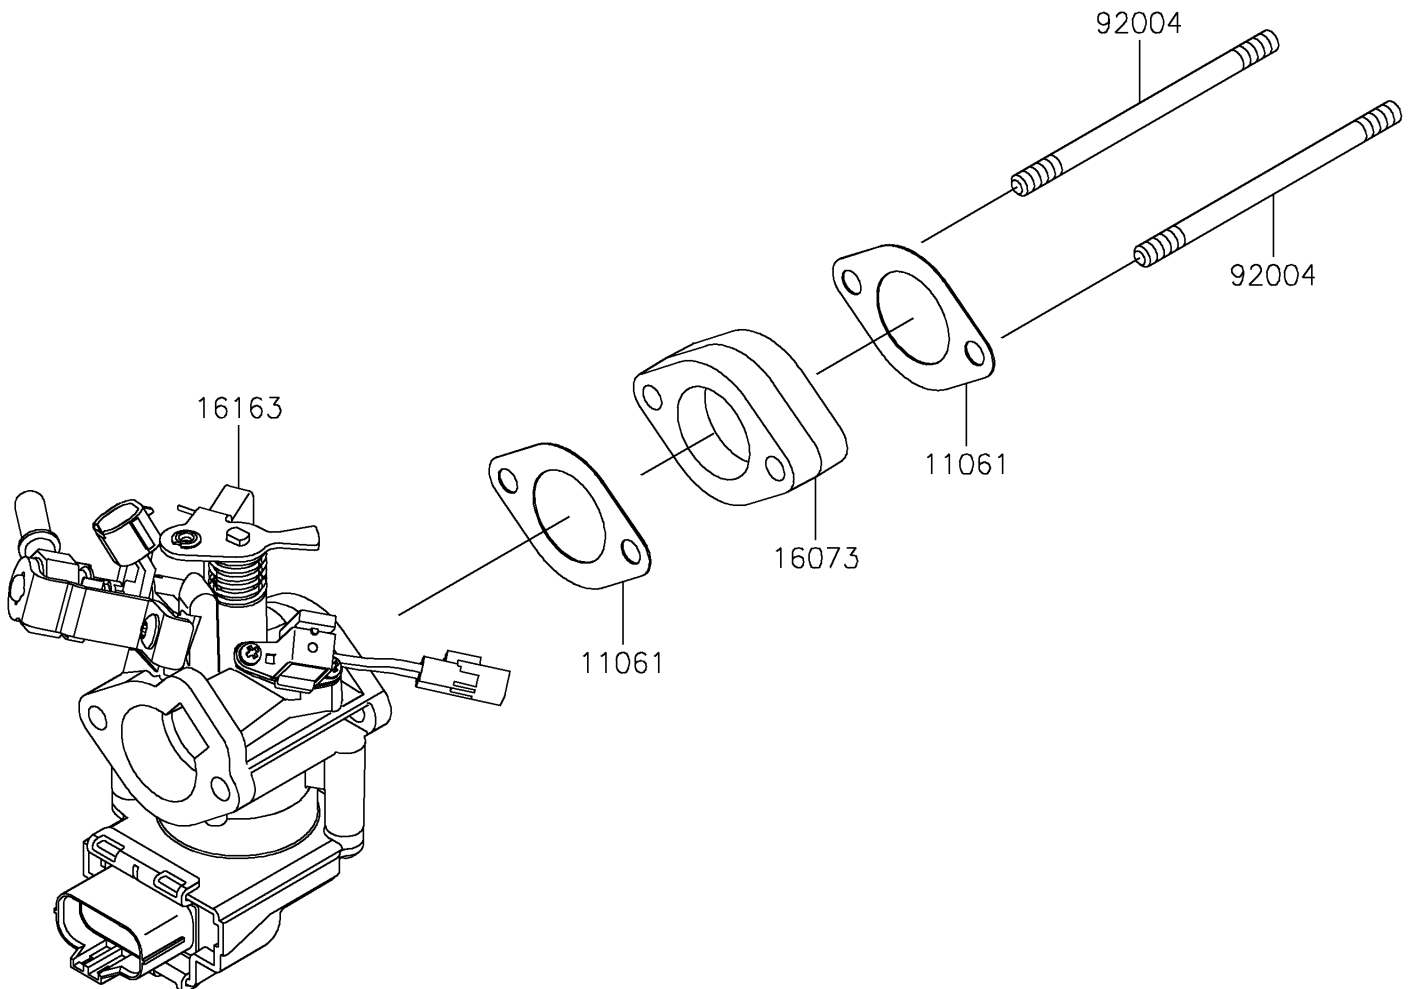

2021 MULE SX™ 4x4 SE FI PARTS DIAGRAM

Throttle

E1510

2021 MULE SX™ 4x4 SE FI PARTS LIST

Throttle

ITEM NAME	PART NUMBER	QUANTITY
GASKET,HEAD-CARB (Ref # 11061)	11061-1303	2
INSULATOR (Ref # 16073)	16073-0873	1
THROTTLE-ASSY (Ref # 16163)	16163-1140	1
STUD,6X95 (Ref # 92004)	92004-7027	2