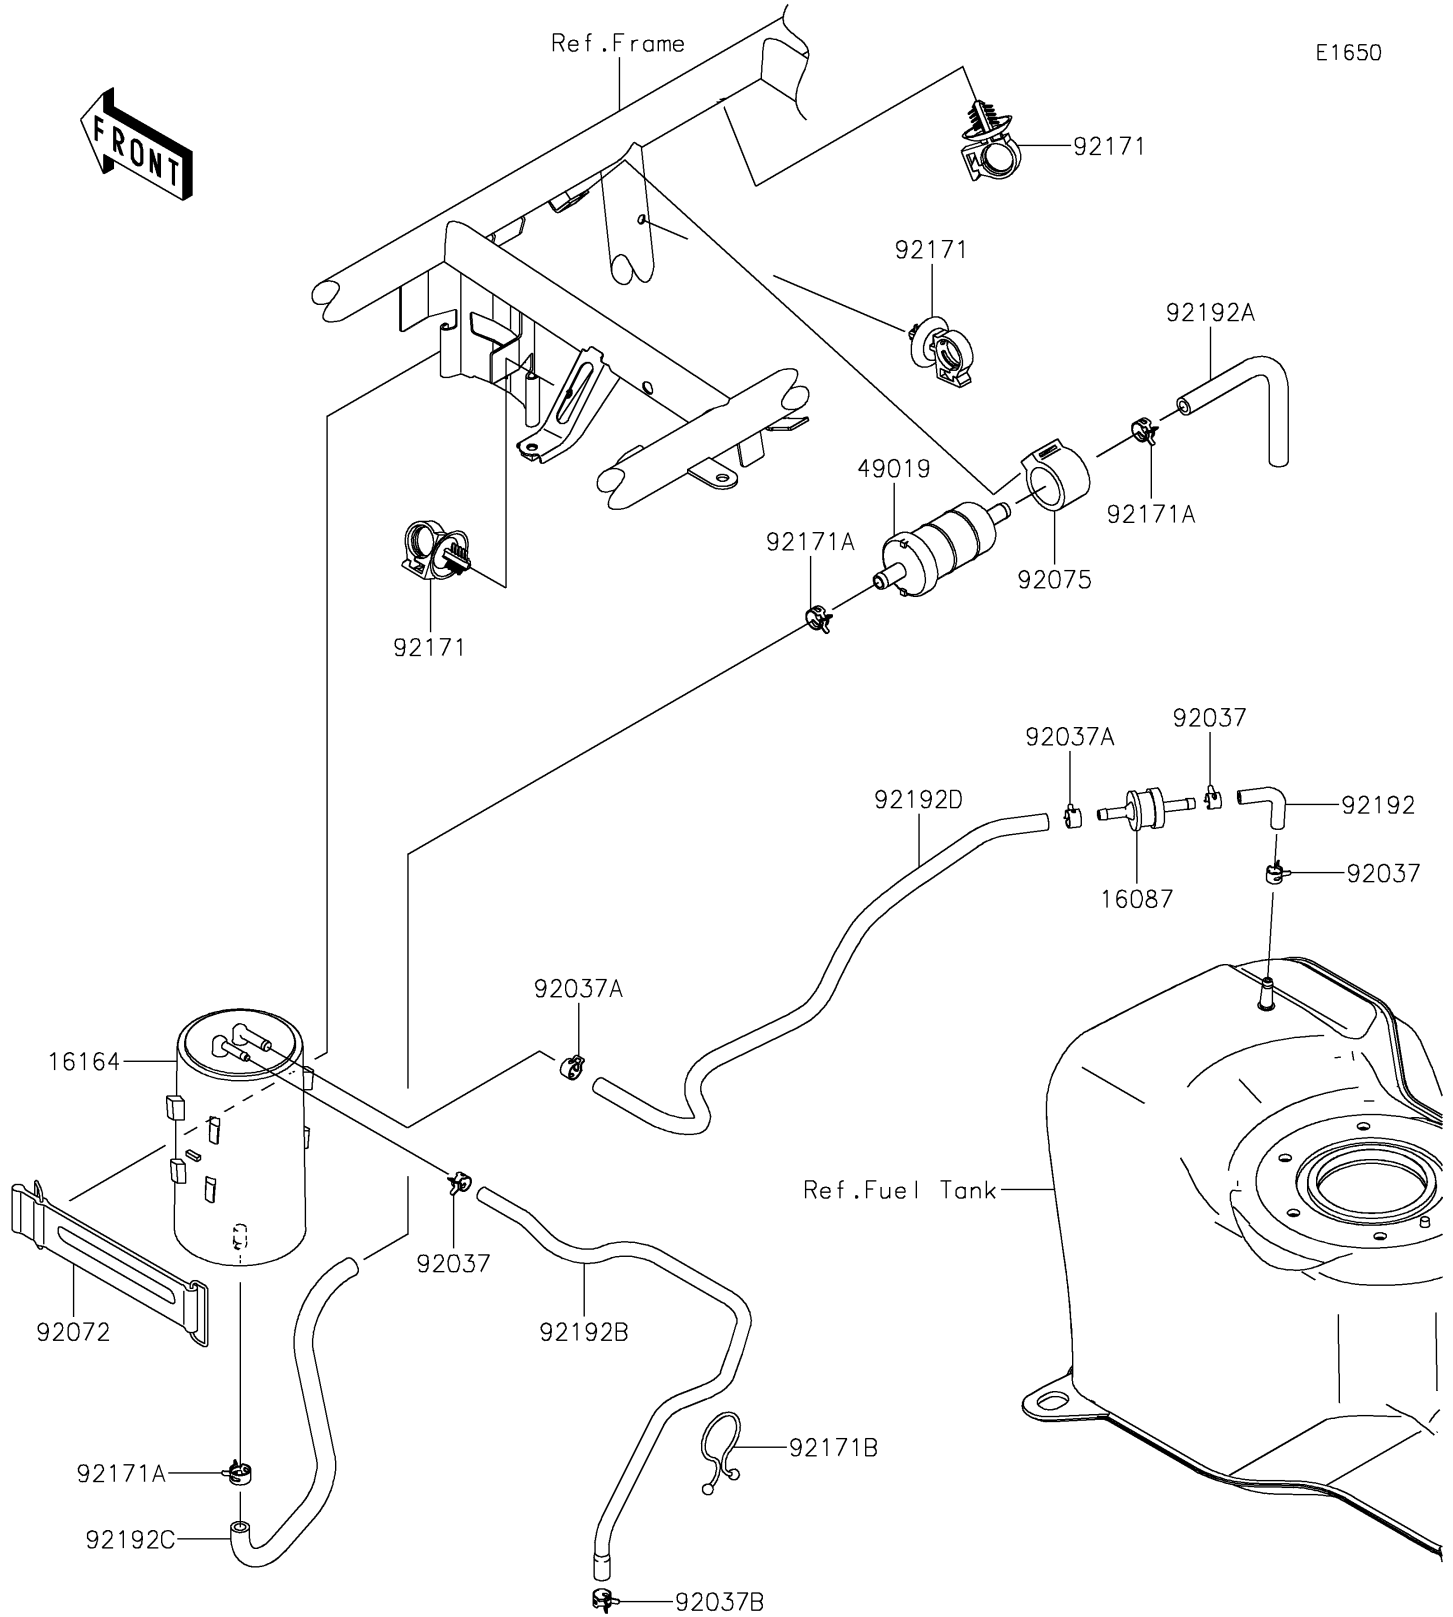

2021 MULE SX™ 4x4 SE FI PARTS DIAGRAM

Fuel Evaporative System

2021 MULE SX™ 4x4 SE FI PARTS LIST

Fuel Evaporative System

| ITEM NAME | PART NUMBER | QUANTITY |
|-----------|-------------|----------|
|-----------|-------------|----------|