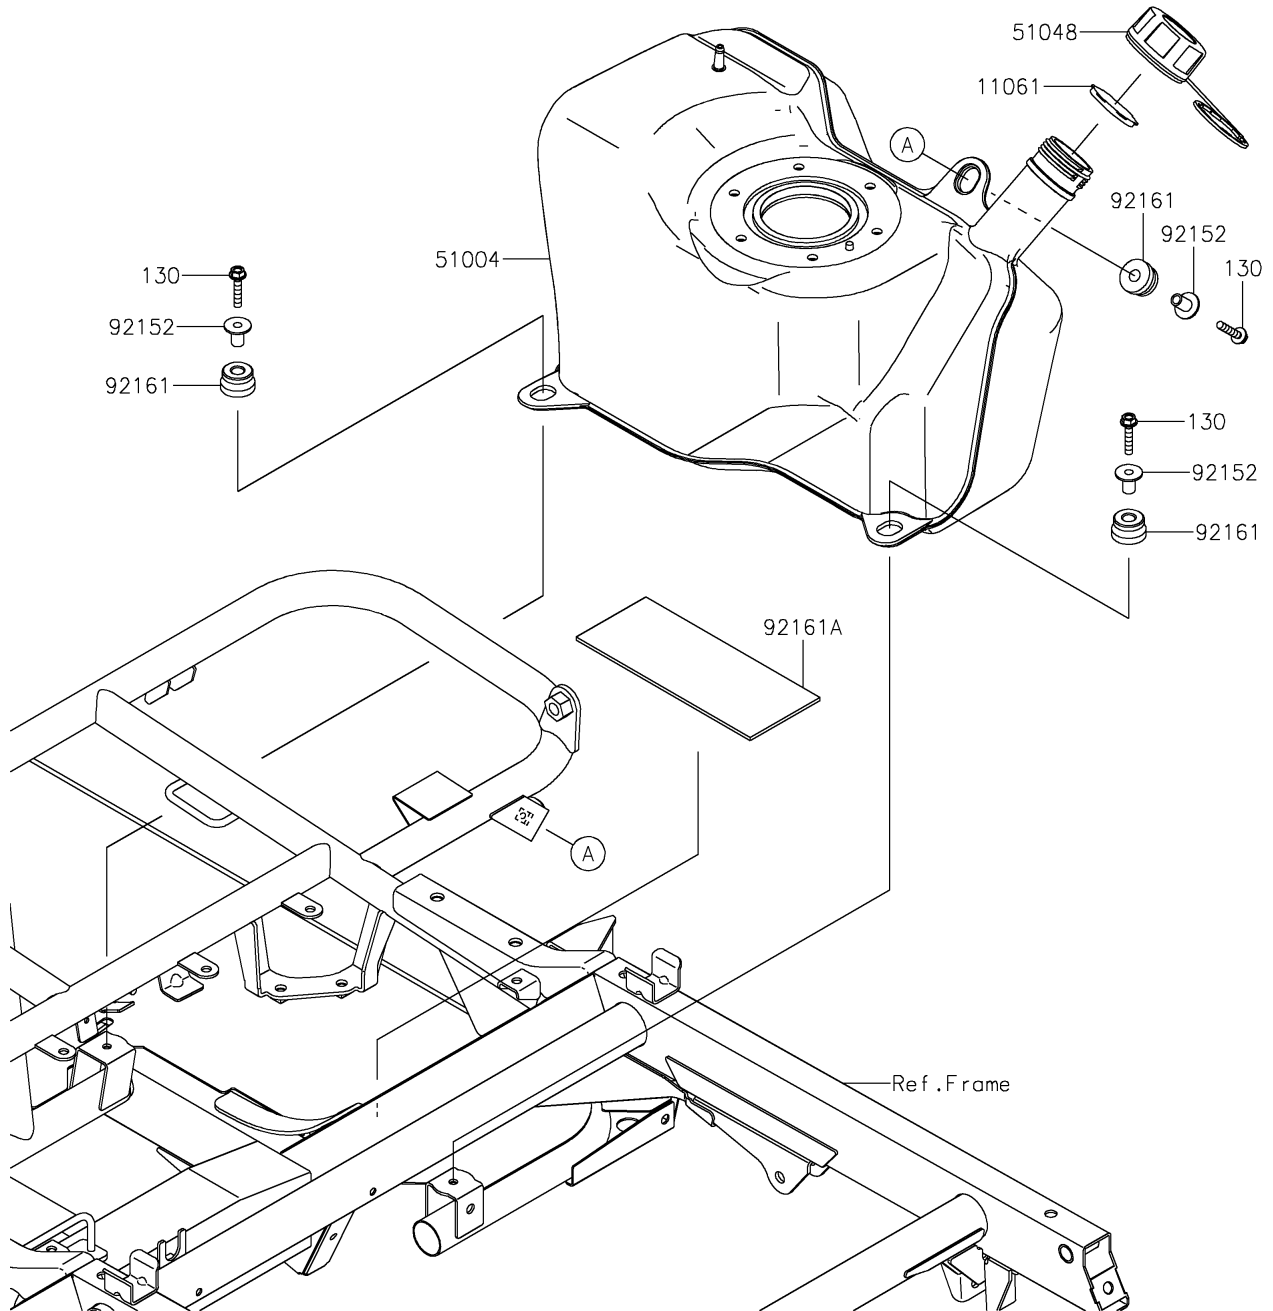

# 2021 MULE SX™ 4x4 SE FI PARTS DIAGRAM

Fuel Tank

F2410

# 2021 MULE SX™ 4x4 SE FI PARTS LIST

Fuel Tank

ITEM NAME	PART NUMBER	QUANTITY
-----------	-------------	----------