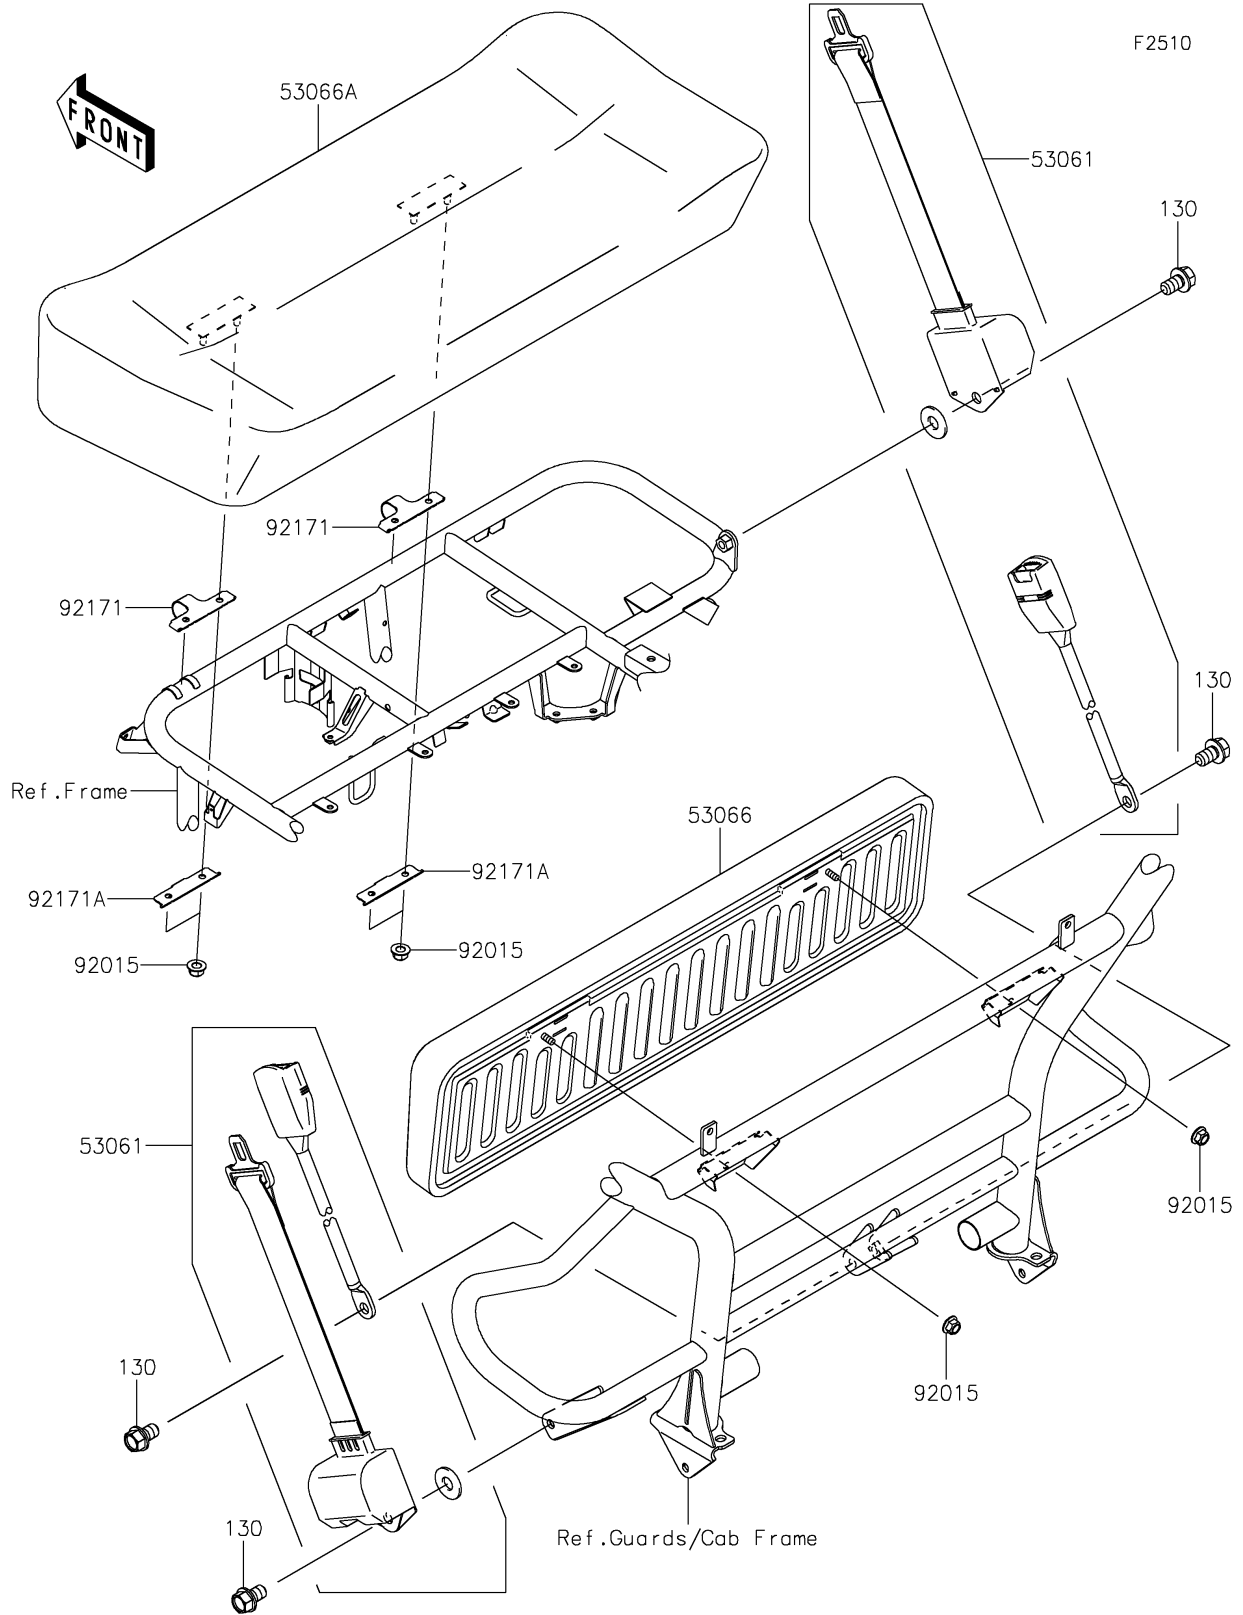

2021 MULE SX™ 4x4 SE FI PARTS DIAGRAM

Seat

2021 MULE SX™ 4x4 SE FI PARTS LIST

Seat

ITEM NAME	PART NUMBER	QUANTITY
BELT-SEAT (Ref # 53061)	53061-0050	2
SEAT-ASSY,BACK,BLACK (Ref # 53066)	53066-0270-MA	1
SEAT-ASSY,CUSHION,BLACK (Ref # 53066A)	53066-0605-MA	1
NUT,FLANGED,LOCK,8MM (Ref # 92015)	92015-1668	6
CLAMP (Ref # 92171)	92171-0441	2
CLAMP (Ref # 92171A)	92171-0442	2
BOLT-FLANGED,12X20 (Ref # 130)	130BA1220	4