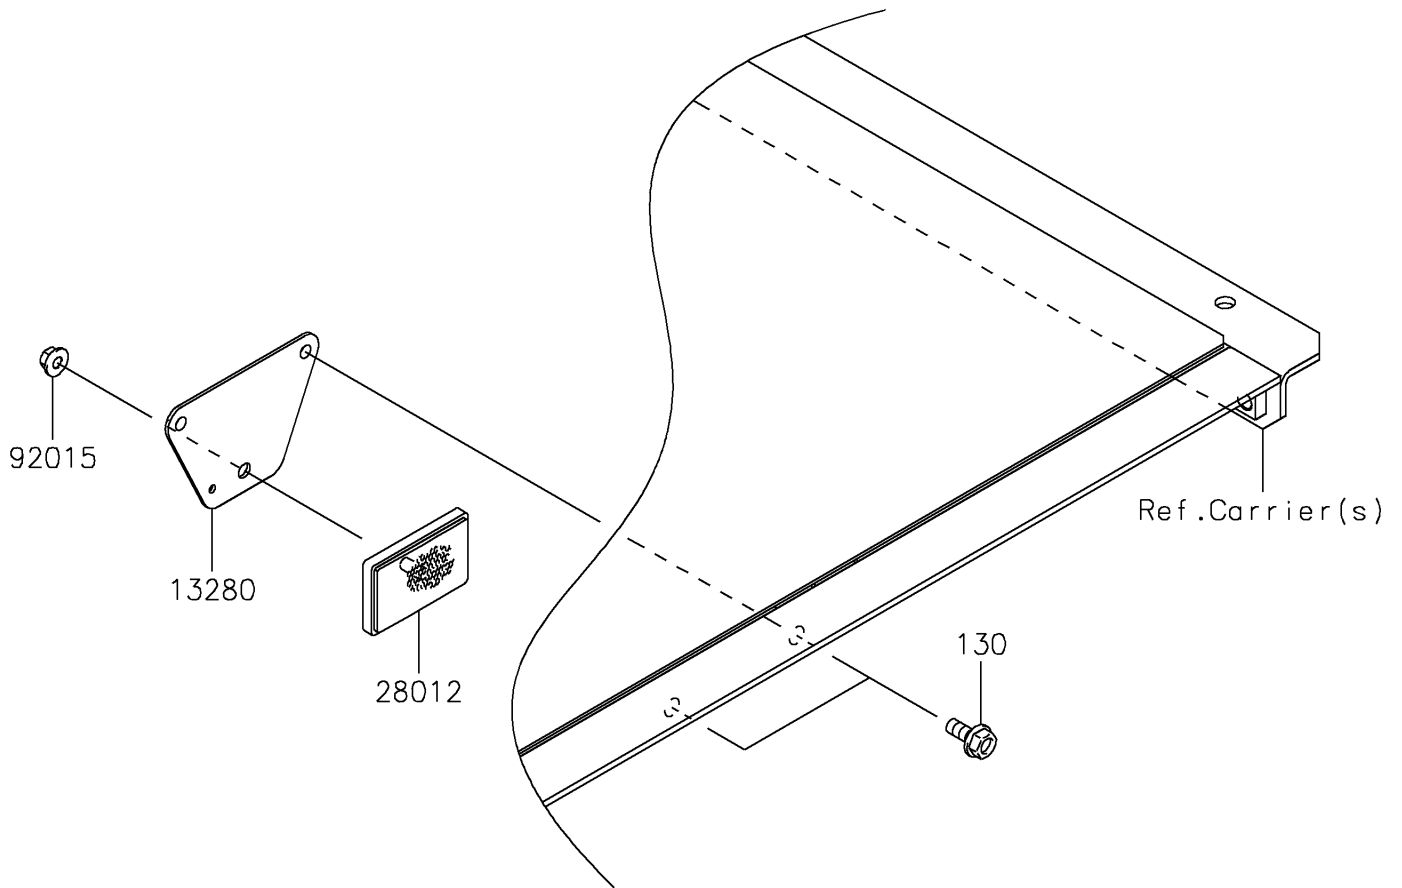

2021 MULE SX™ 4x4 SE FI PARTS DIAGRAM

Reflectors

F2790

2021 MULE SX™ 4x4 SE FI PARTS LIST

Reflectors

ITEM NAME	PART NUMBER	QUANTITY
HOLDER,REFLECTOR (Ref # 13280)	13280-0937	1
REFLECTOR-REFLEX (Ref # 28012)	28012-1088	1
NUT,FLANGED,5MM (Ref # 92015)	92015-1259	1
BOLT-FLANGED,6X14 (Ref # 130)	130BA0614	2