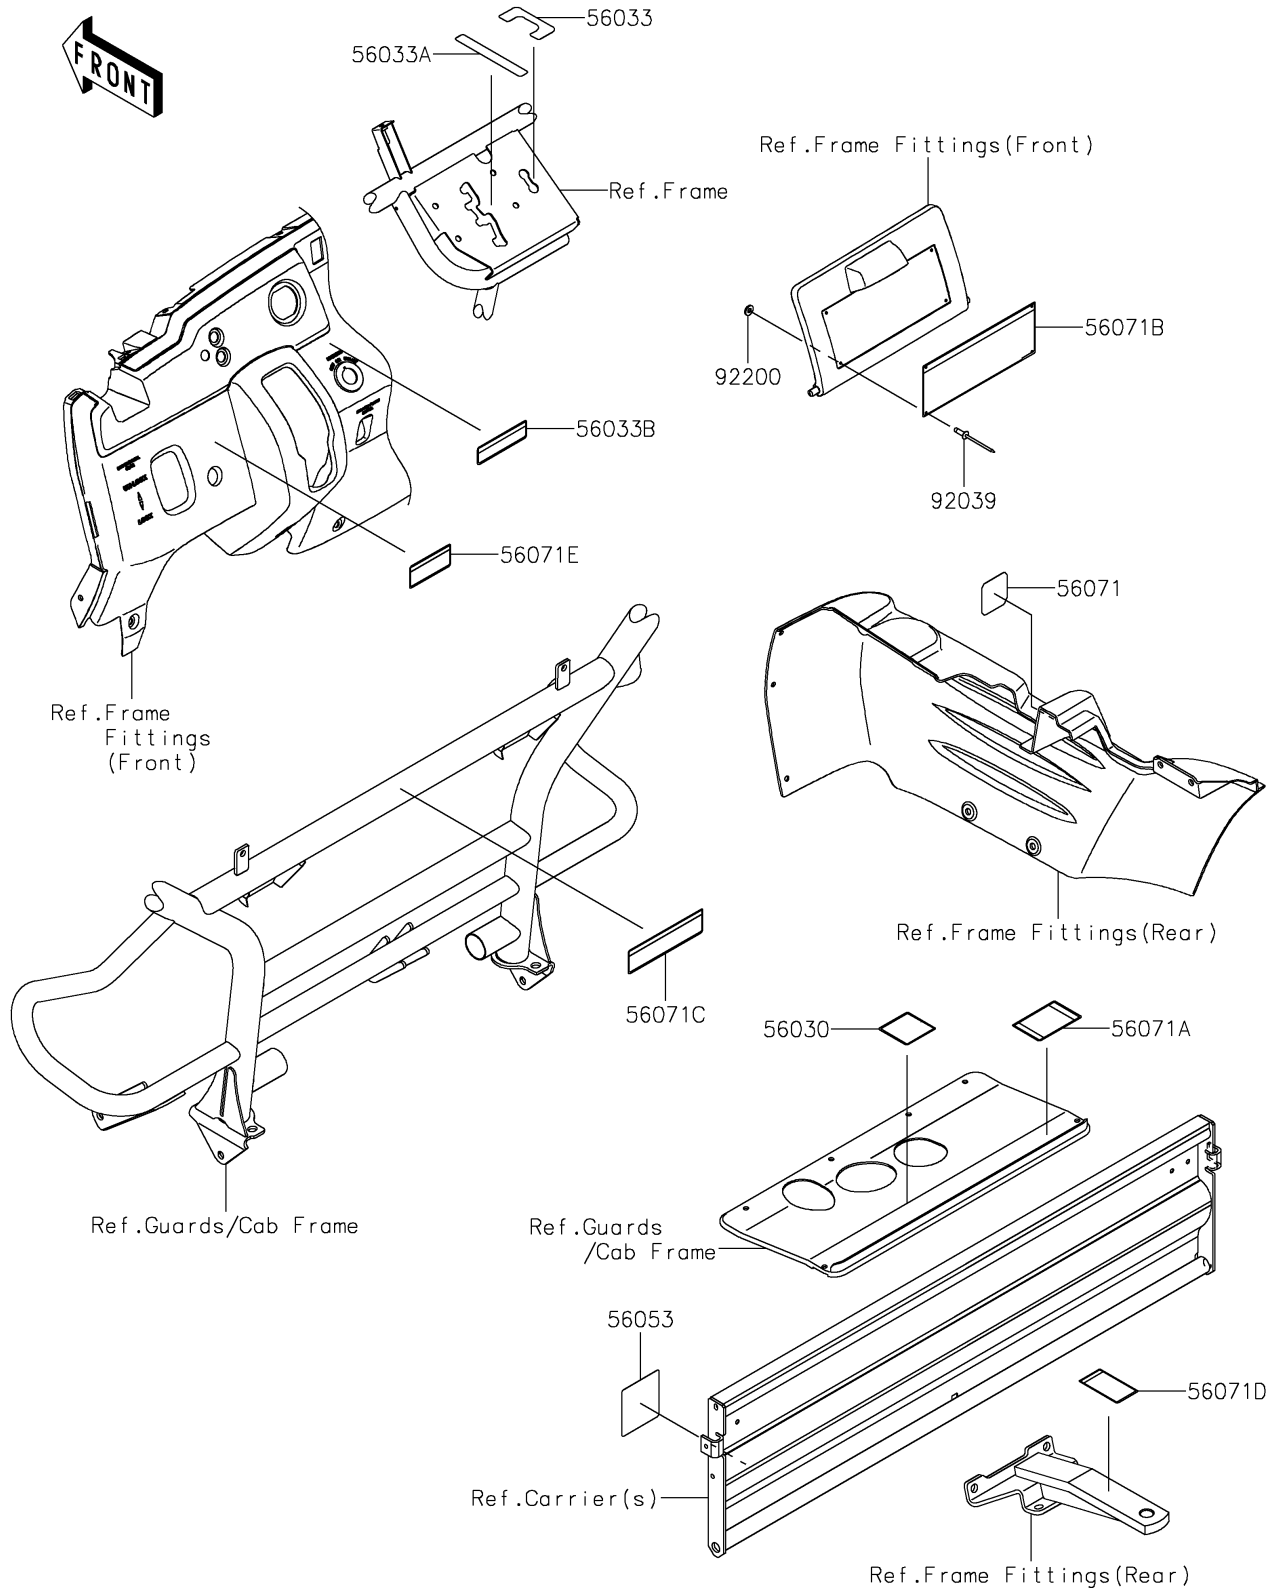

2021 MULE SX™ 4x4 SE FI PARTS DIAGRAM

Labels

F2860

2021 MULE SX™ 4x4 SE FI PARTS LIST

Labels

ITEM NAME	PART NUMBER	QUANTITY
-----------	-------------	----------