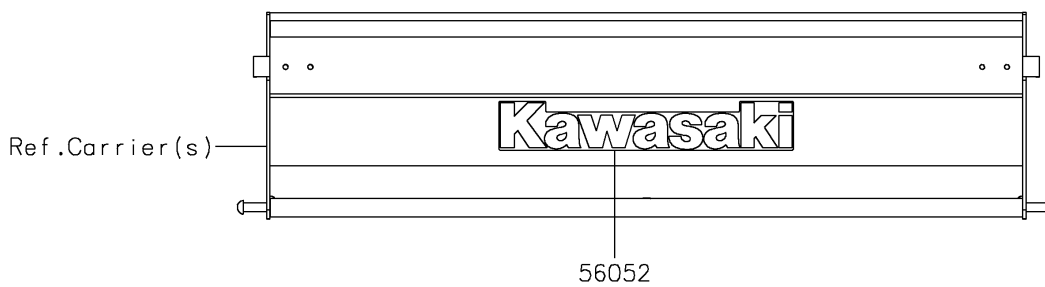

# 2021 MULE SX™ 4x4 SE FI PARTS DIAGRAM

Decals

F2861

### Decals

ITEM NAME	PART NUMBER	QUANTITY
MARK,KAWASAKI (Ref # 56052)	56052-1809	1
MARK,FR FENDER,MULE SX (Ref # 56054)	56054-2404	2
MARK,FR FENDER,FUEL INJECTION (Ref # 56054A)	56054-2698	2
PATTERN,SIDE PLATE,LH (Ref # 56075)	56075-4248	1
PATTERN,SIDE PLATE,RH (Ref # 56075A)	56075-4249	1