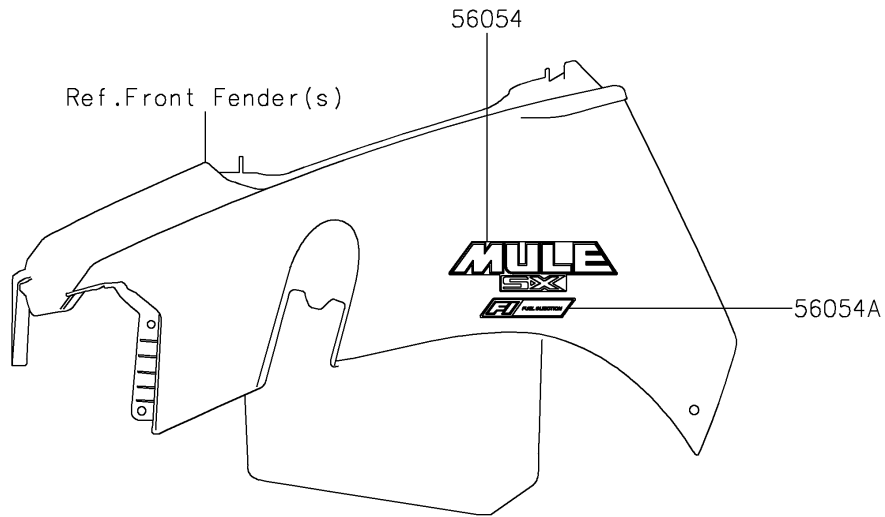

# 2021 MULE SX™ 4x4 SE FI PARTS DIAGRAM

Decals

F2861

### Decals

ITEM NAME	PART NUMBER	QUANTITY
MARK,KAWASAKI (Ref # 56052)	56052-1809	1
MARK,FR FENDER,MULE SX (Ref # 56054)	56054-2404	2
MARK,FR FENDER,FUEL INJECTION (Ref # 56054A)	56054-2698	2
PATTERN,SIDE PLATE,LH (Ref # 56075)	56075-4248	1
PATTERN,SIDE PLATE,RH (Ref # 56075A)	56075-4249	1