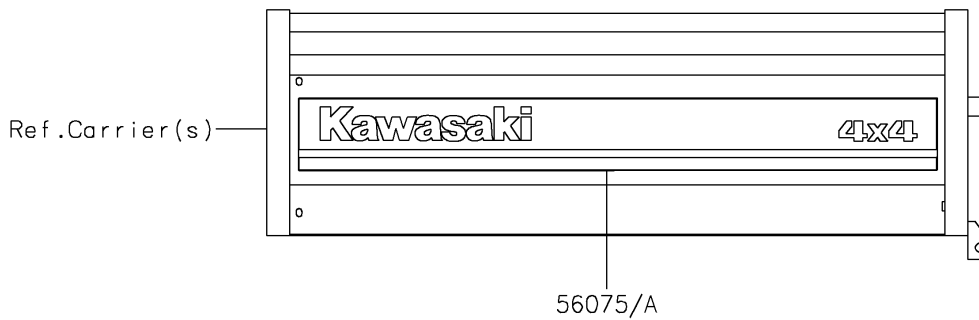

# 2021 MULE SX™ 4x4 SE FI PARTS DIAGRAM

Decals

F2861

### Decals

ITEM NAME	PART NUMBER	QUANTITY
MARK,KAWASAKI (Ref # 56052)	56052-1809	1
MARK,FR FENDER,MULE SX (Ref # 56054)	56054-2404	2
MARK,FR FENDER,FUEL INJECTION (Ref # 56054A)	56054-2698	2
PATTERN,SIDE PLATE,LH (Ref # 56075)	56075-4248	1
PATTERN,SIDE PLATE,RH (Ref # 56075A)	56075-4249	1