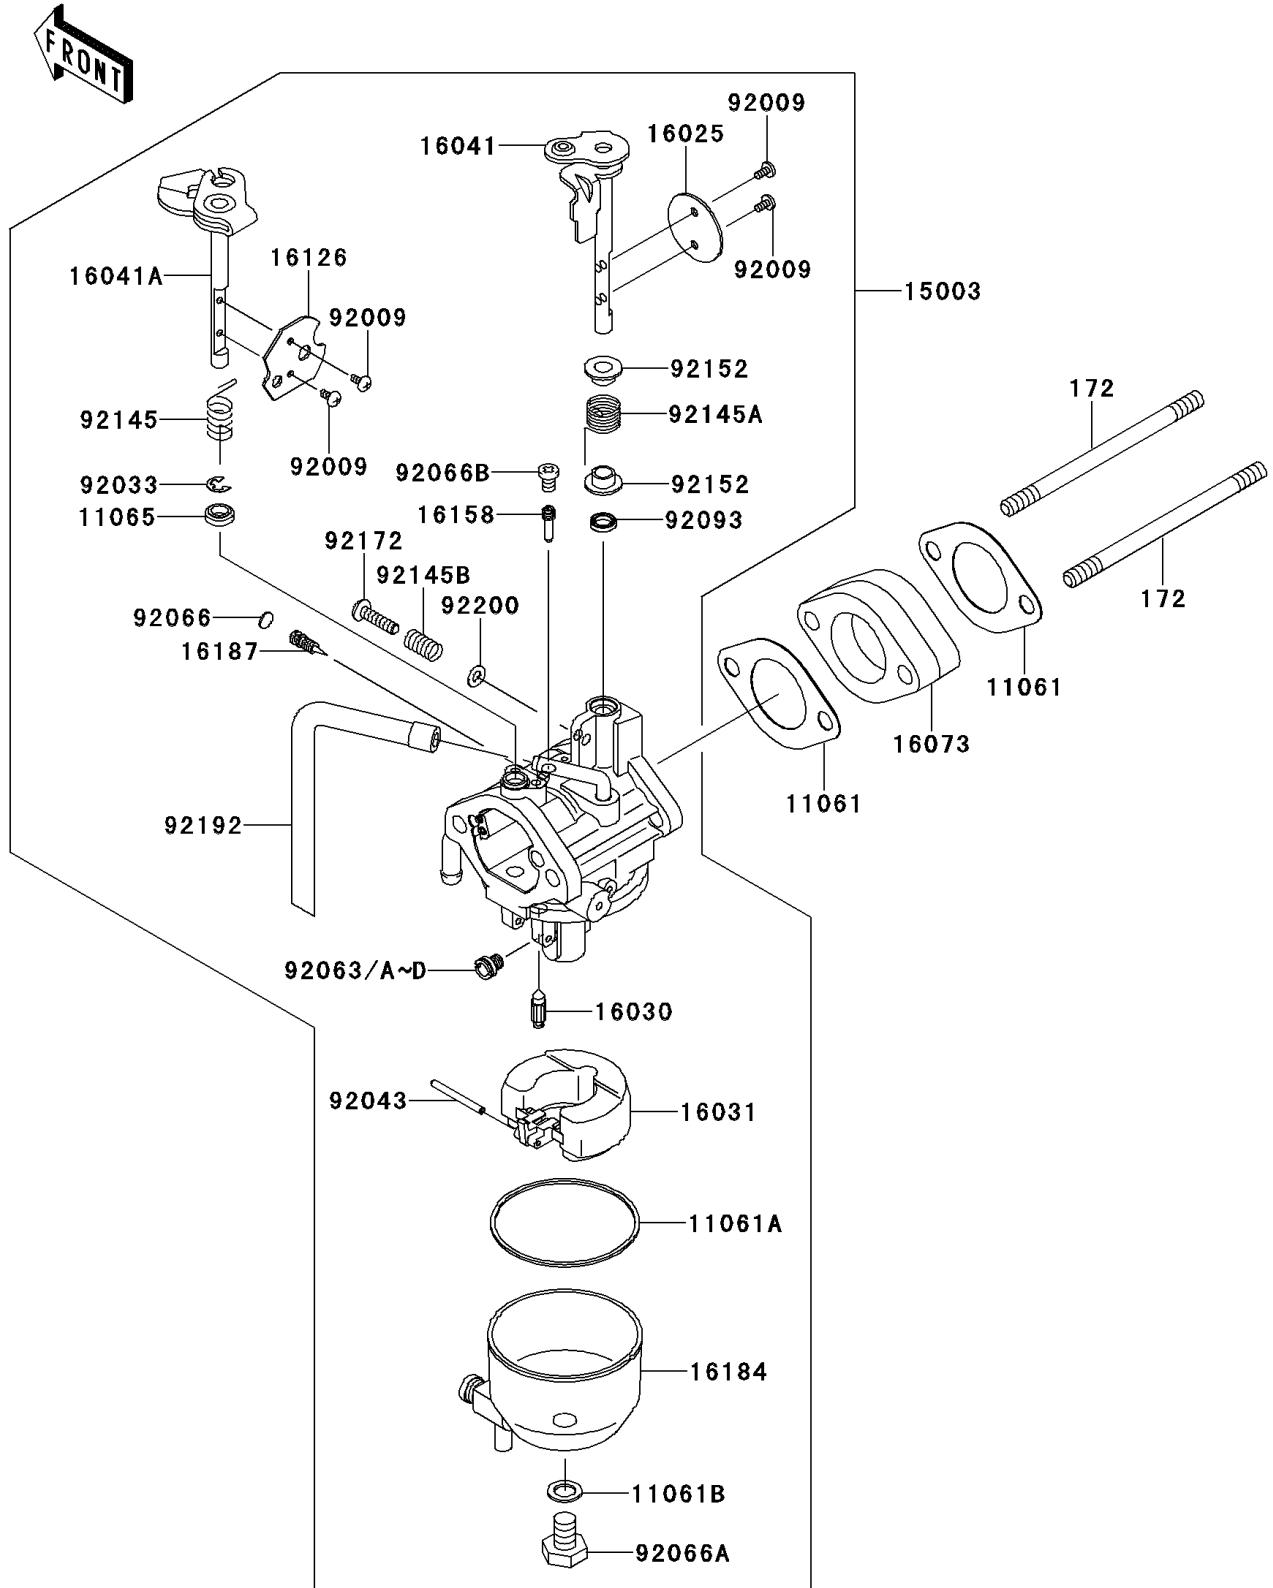

2011 MULE™ 610 4x4 XC PARTS DIAGRAM

Carburetor

E1611

2011 MULE™ 610 4x4 XC PARTS LIST

Carburetor

ITEM NAME	PART NUMBER	QUANTITY
GASKET,HEAD-CARB (Ref # 11061)	11061-7027	2
GASKET,FLOAT CHAMBER (Ref # 11061A)	11061-7044	1
GASKET,CHAMBER (Ref # 11061B)	11061-7045	1
CAP (Ref # 11065)	11065-7012	1
CARBURETOR-ASSY (Ref # 15003)	15003-2943	1
VALVE-THROTTLE (Ref # 16025)	16025-7008	1
VALVE-FLOAT (Ref # 16030)	16030-7004	1
FLOAT (Ref # 16031)	16031-7004	1
SHAFT-CARBURETOR (Ref # 16041)	16041-2261	1
SHAFT-CARBURETOR (Ref # 16041A)	16041-2262	1
INSULATOR (Ref # 16073)	16073-2229	1
VALVE (Ref # 16126)	16126-2242	1
JET-SLOW,#54 (Ref # 16158)	16158-2051	1
CHAMBER-ASSY-FLOAT (Ref # 16184)	16184-7018	1
NEEDLE-JET (Ref # 16187)	16187-7002	1
SCREW (Ref # 92009)	92009-2049	4
RING-SNAP (Ref # 92033)	92033-7007	1
PIN,FLOAT (Ref # 92043)	92043-7016	1
JET-MAIN,#99 (Ref # 92063)	92063-2458	1
JET-MAIN,#105 (Ref # 92063A)	92063-7013	1
JET-MAIN,#102 (Ref # 92063B)	92063-7014	1
JET-MAIN,#109 (Ref # 92063C)	92063-7044	1
JET-MAIN,#112 (Ref # 92063D)	92063-7045	1
PLUG,EXPANSION (Ref # 92066)	92066-7009	1
PLUG (Ref # 92066A)	92066-7020	1
PLUG (Ref # 92066B)	92066-7021	1
SEAL,D=5.9 (Ref # 92093)	92093-7001	1
SPRING (Ref # 92145)	92145-2151	1
SPRING (Ref # 92145A)	92145-2152	1

2011 MULE™ 610 4x4 XC PARTS LIST

Carburetor

ITEM NAME	PART NUMBER	QUANTITY
SPRING (Ref # 92145B)	92145-7039	1
COLLAR (Ref # 92152)	92152-7008	2
SCREW (Ref # 92172)	92172-7007	1
TUBE (Ref # 92192)	92192-2085	1
WASHER (Ref # 92200)	92200-7025	1
BOLT-STUD,6X95 (Ref # 172)	172BA0695	2