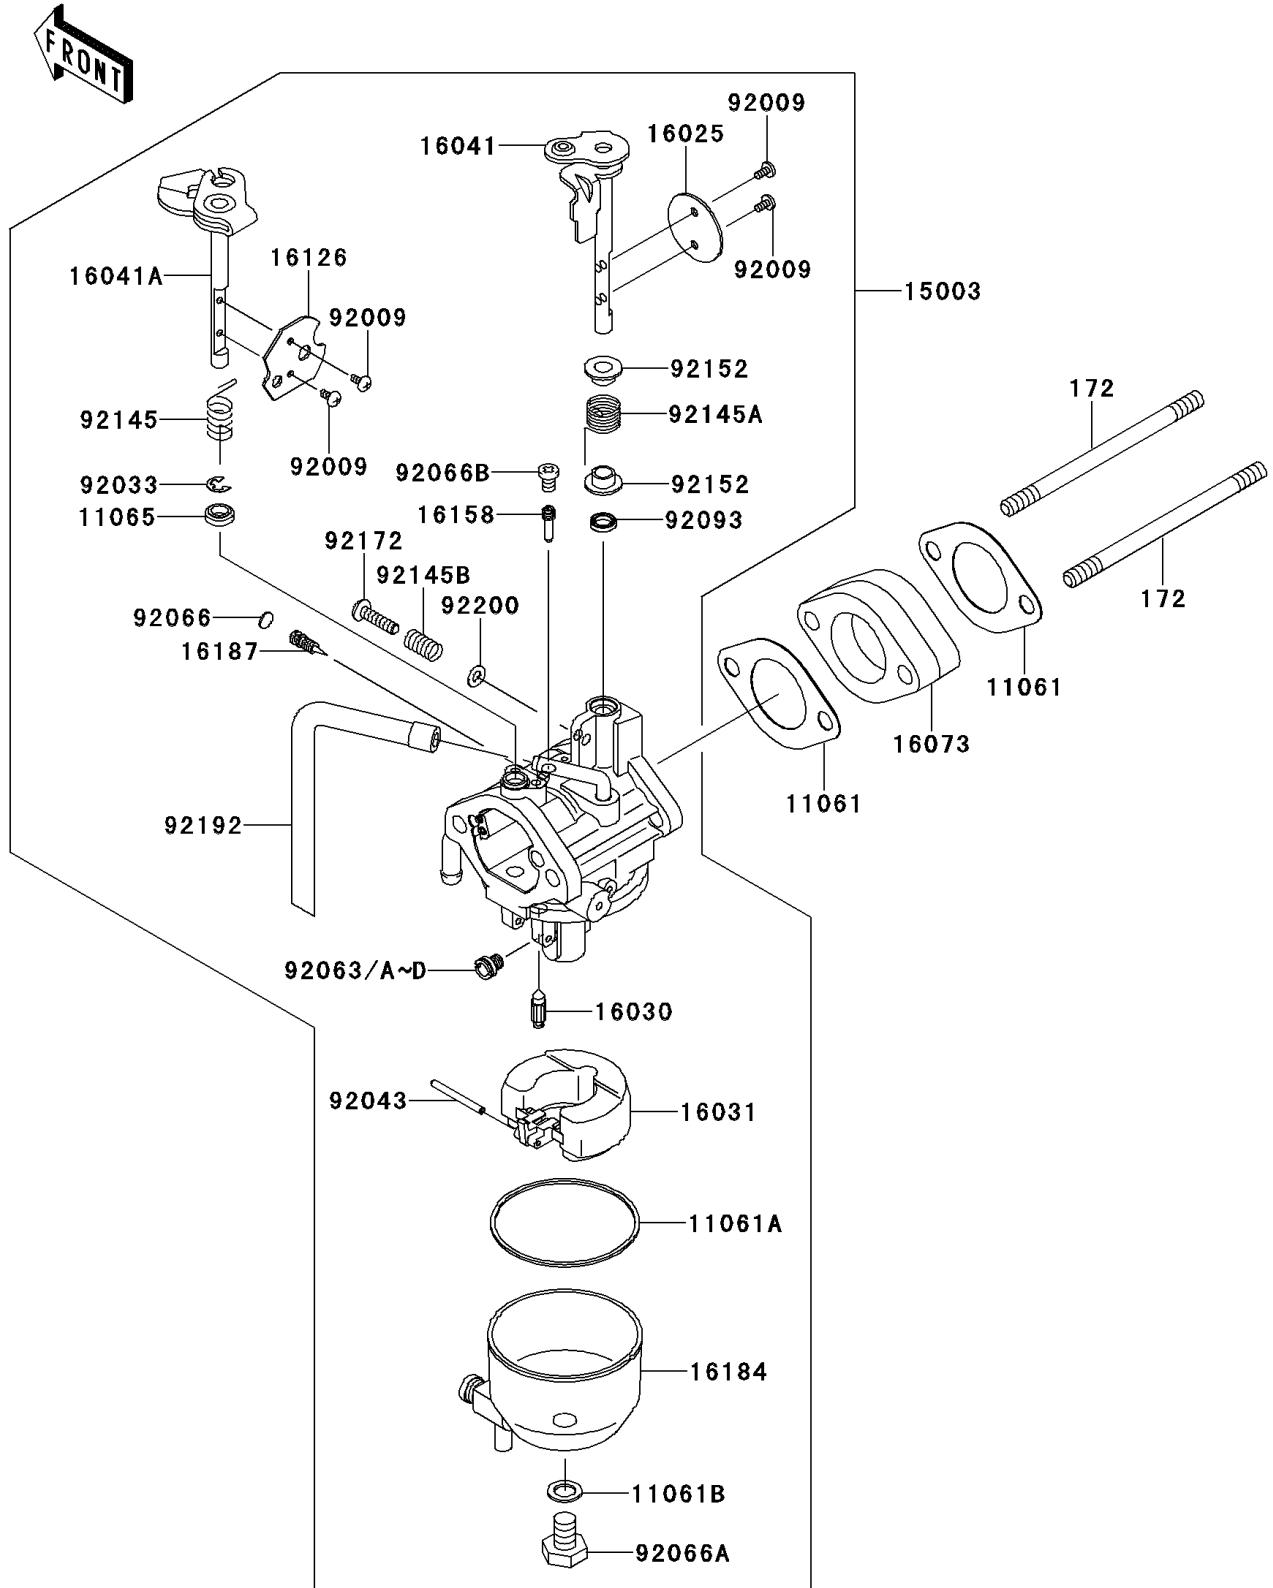

2012 MULE™ 610 4x4 XC PARTS DIAGRAM

Carburetor

E1611

2012 MULE™ 610 4x4 XC PARTS LIST

Carburetor

ITEM NAME	PART NUMBER	QUANTITY
GASKET,HEAD-CARB (Ref # 11061)	11061-7027	2
GASKET,FLOAT CHAMBER (Ref # 11061A)	11061-7044	1
GASKET,CHAMBER (Ref # 11061B)	11061-7045	1
CAP (Ref # 11065)	11065-7012	1
CARBURETOR-ASSY (Ref # 15003)	15003-2943	1
VALVE-THROTTLE (Ref # 16025)	16025-7008	1
VALVE-FLOAT (Ref # 16030)	16030-7004	1
FLOAT (Ref # 16031)	16031-7004	1
SHAFT-CARBURETOR (Ref # 16041)	16041-2261	1
SHAFT-CARBURETOR (Ref # 16041A)	16041-2262	1
INSULATOR (Ref # 16073)	16073-2229	1
VALVE (Ref # 16126)	16126-2242	1
JET-SLOW,#54 (Ref # 16158)	16158-2051	1
CHAMBER-ASSY-FLOAT (Ref # 16184)	16184-7018	1
NEEDLE-JET (Ref # 16187)	16187-7002	1
SCREW (Ref # 92009)	92009-2049	4
RING-SNAP (Ref # 92033)	92033-7007	1
PIN,FLOAT (Ref # 92043)	92043-7016	1
JET-MAIN,#99 (Ref # 92063)	92063-2458	1
JET-MAIN,#105 (Ref # 92063A)	92063-7013	1
JET-MAIN,#102 (Ref # 92063B)	92063-7014	1
JET-MAIN,#109 (Ref # 92063C)	92063-7044	1
JET-MAIN,#112 (Ref # 92063D)	92063-7045	1
PLUG,EXPANSION (Ref # 92066)	92066-7009	1
PLUG (Ref # 92066A)	92066-7020	1
PLUG (Ref # 92066B)	92066-7021	1
SEAL,D=5.9 (Ref # 92093)	92093-7001	1
SPRING (Ref # 92145)	92145-2151	1
SPRING (Ref # 92145A)	92145-2152	1

2012 MULE™ 610 4x4 XC PARTS LIST

Carburetor

ITEM NAME	PART NUMBER	QUANTITY
SPRING (Ref # 92145B)	92145-7039	1
COLLAR (Ref # 92152)	92152-7008	2
SCREW (Ref # 92172)	92172-7007	1
TUBE (Ref # 92192)	92192-2085	1
WASHER (Ref # 92200)	92200-7025	1
BOLT-STUD,6X95 (Ref # 172)	172BA0695	2