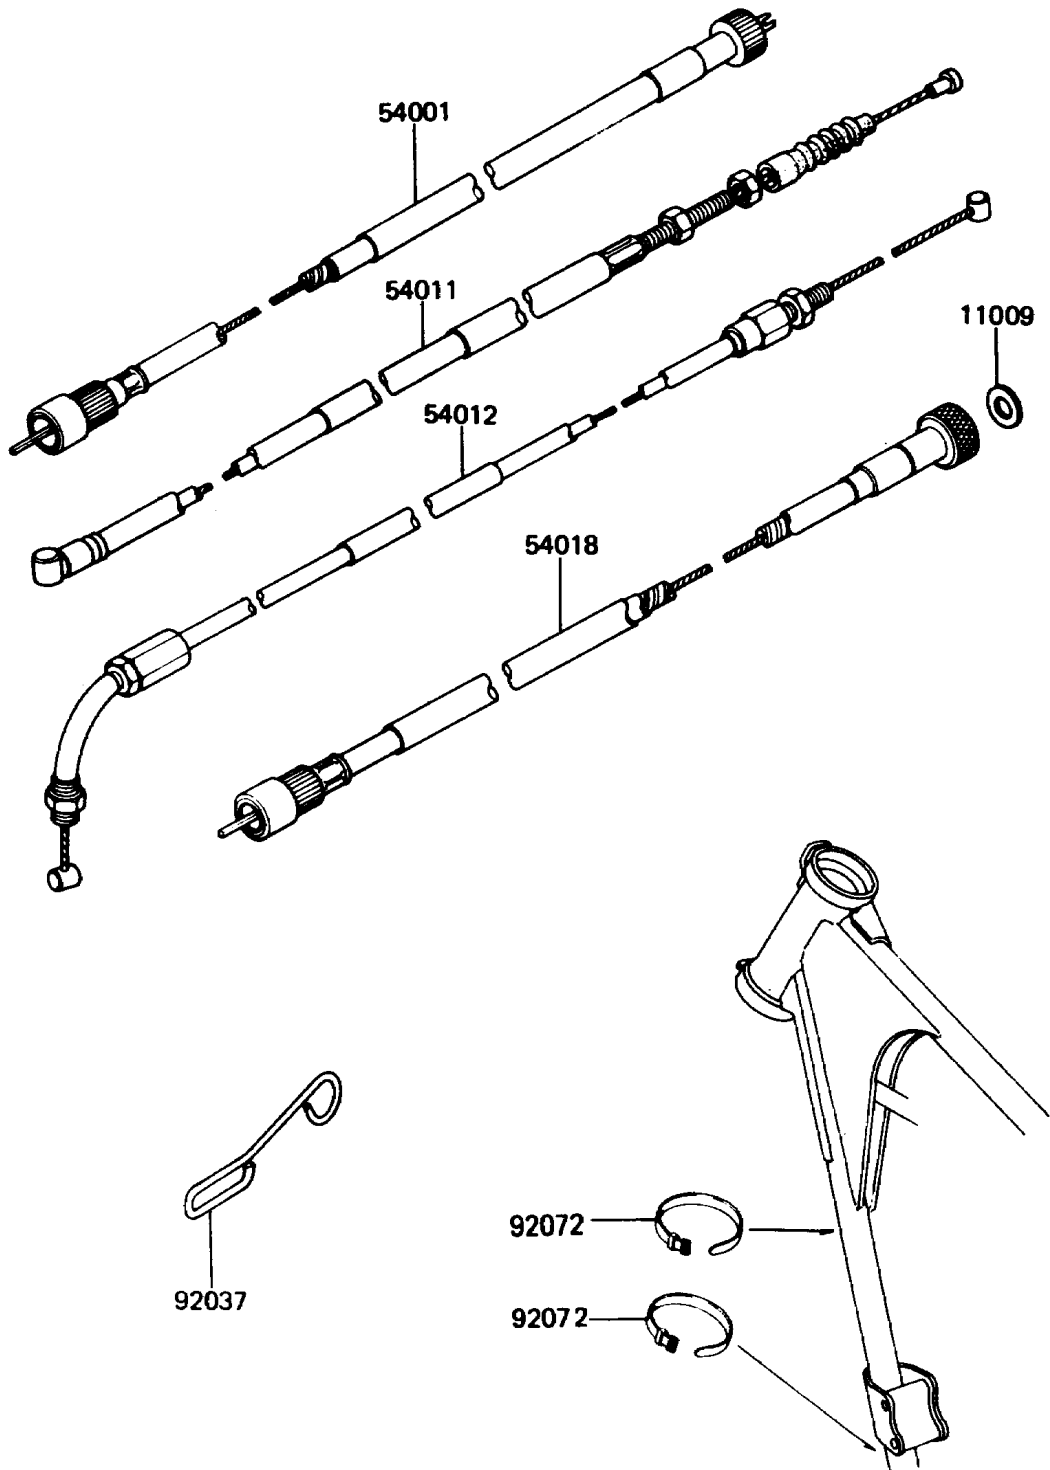

1988 LTD PARTS DIAGRAM

Cables

F2540-0080

1988 LTD PARTS LIST

Cables

ITEM NAME	PART NUMBER	QUANTITY
GASKET,TACHOMETER GEAR (Ref # 11009)	92065-103	1
CABLE-SPEEDOMETER (Ref # 54001)	54001-1012	1
CABLE-CLUTCH (Ref # 54011)	54011-1133	1
CABLE-THROTTLE,OPEN (Ref # 54012)	54012-1100	1
CABLE-TACHOMETER (Ref # 54018)	54018-1002	1
CLAMP,TACHOMETER CABLE (Ref # 92037)	92037-1259	1
BAND,L=186 (Ref # 92072)	92072-056	2