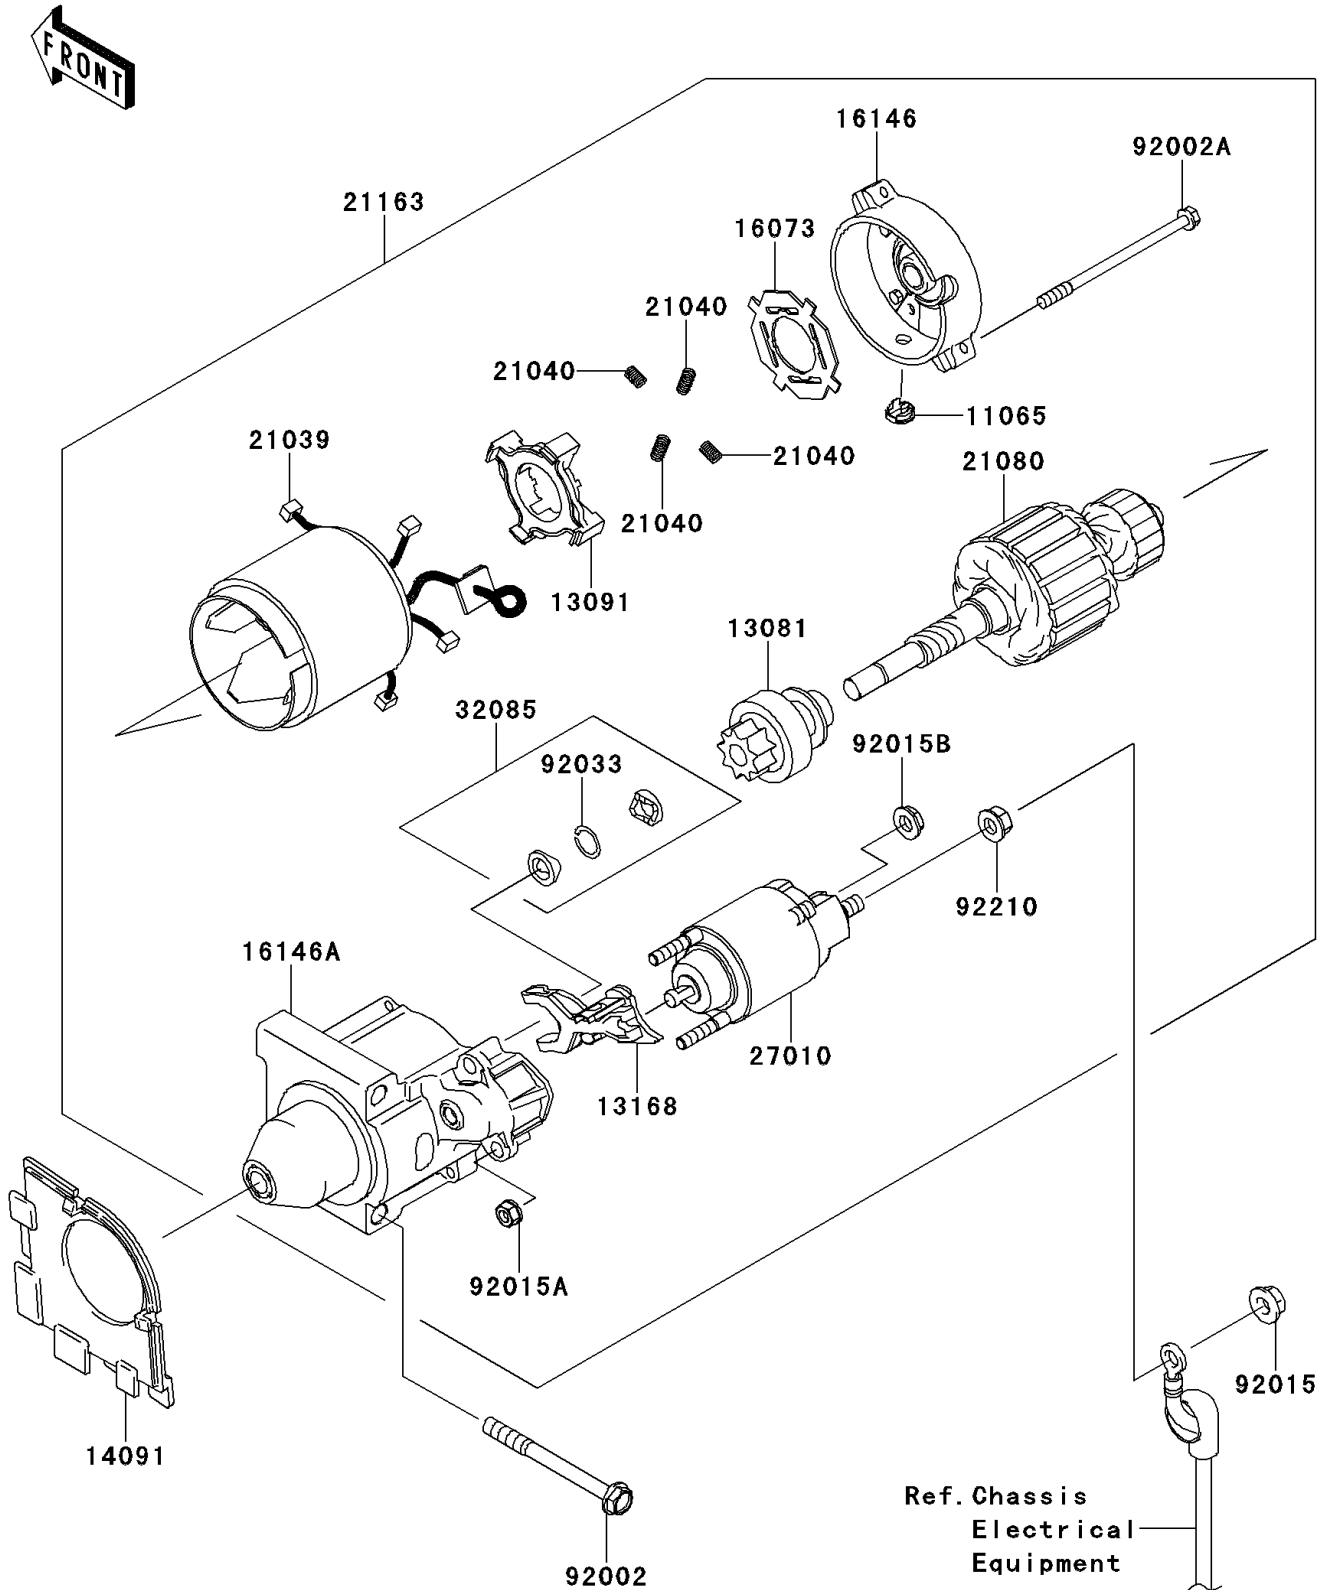

2010 Mule 610 4x4 XC PARTS DIAGRAM

Starter Motor

E1840

2010 Mule 610 4x4 XC PARTS LIST

Starter Motor

ITEM NAME	PART NUMBER	QUANTITY
CAP (Ref # 11065)	11065-2118	1
CLUTCH-ASSY (Ref # 13081)	13081-2227	1
HOLDER,BRUSH (Ref # 13091)	13091-2068	1
LEVER,SHIFT (Ref # 13168)	13168-2148	1
COVER (Ref # 14091)	14091-7038	1
INSULATOR (Ref # 16073)	16073-2098	1
COVER-ASSY,END (Ref # 16146)	16146-7016	1
COVER-ASSY (Ref # 16146A)	16146-7025	1
BRUSH (Ref # 21039)	21039-2059	4
SPRING-BRUSH (Ref # 21040)	21040-2052	4
ARMATURE (Ref # 21080)	21080-2058	1
STARTER-ELECTRIC (Ref # 21163)	21163-7028	1
SWITCH (Ref # 27010)	27010-7005	1
STOPPER (Ref # 32085)	32085-2097	1
BOLT,8X83 (Ref # 92002)	92002-1794	2
BOLT (Ref # 92002A)	92002-2277	2
NUT,FLANGED,8MM (Ref # 92015)	92015-1406	1
NUT (Ref # 92015A)	92015-2146	2
NUT (Ref # 92015B)	92015-2147	1
RING-SNAP (Ref # 92033)	92033-2081	1
NUT (Ref # 92210)	92210-2085	1