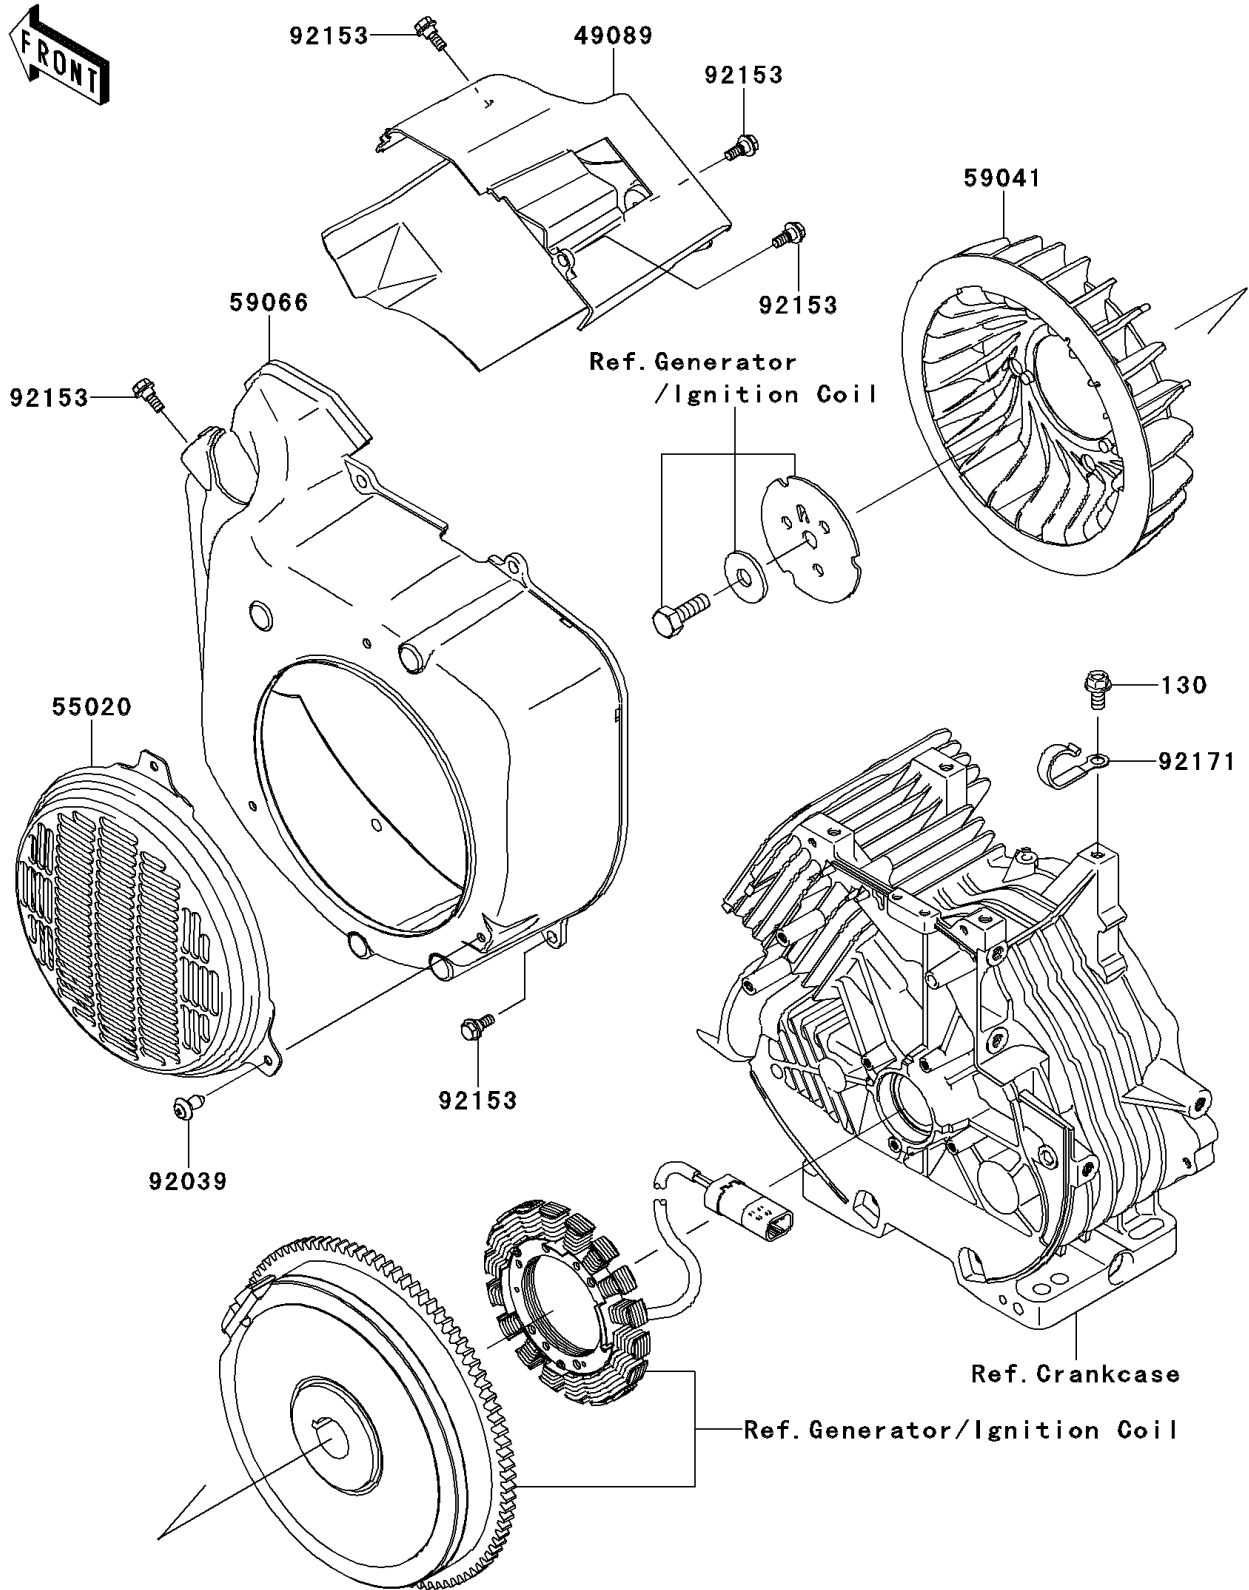

2014 MULE™ 610 4x4 XC PARTS DIAGRAM

Cooling

E3035

2014 MULE™ 610 4x4 XC PARTS LIST

Cooling

ITEM NAME	PART NUMBER	QUANTITY
SHROUD-ENGINE (Ref # 49089)	49089-7089	1
GUARD (Ref # 55020)	55020-7008	1
FAN (Ref # 59041)	59041-0007	1
HOUSING-FAN (Ref # 59066)	59066-7059	1
RIVET,GUARD (Ref # 92039)	92039-7004	3
BOLT,FLANGED,6X16 (Ref # 92153)	92153-7007	8
CLAMP (Ref # 92171)	92171-7005	1
BOLT-FLANGED,8X16 (Ref # 130)	130AA0816	1