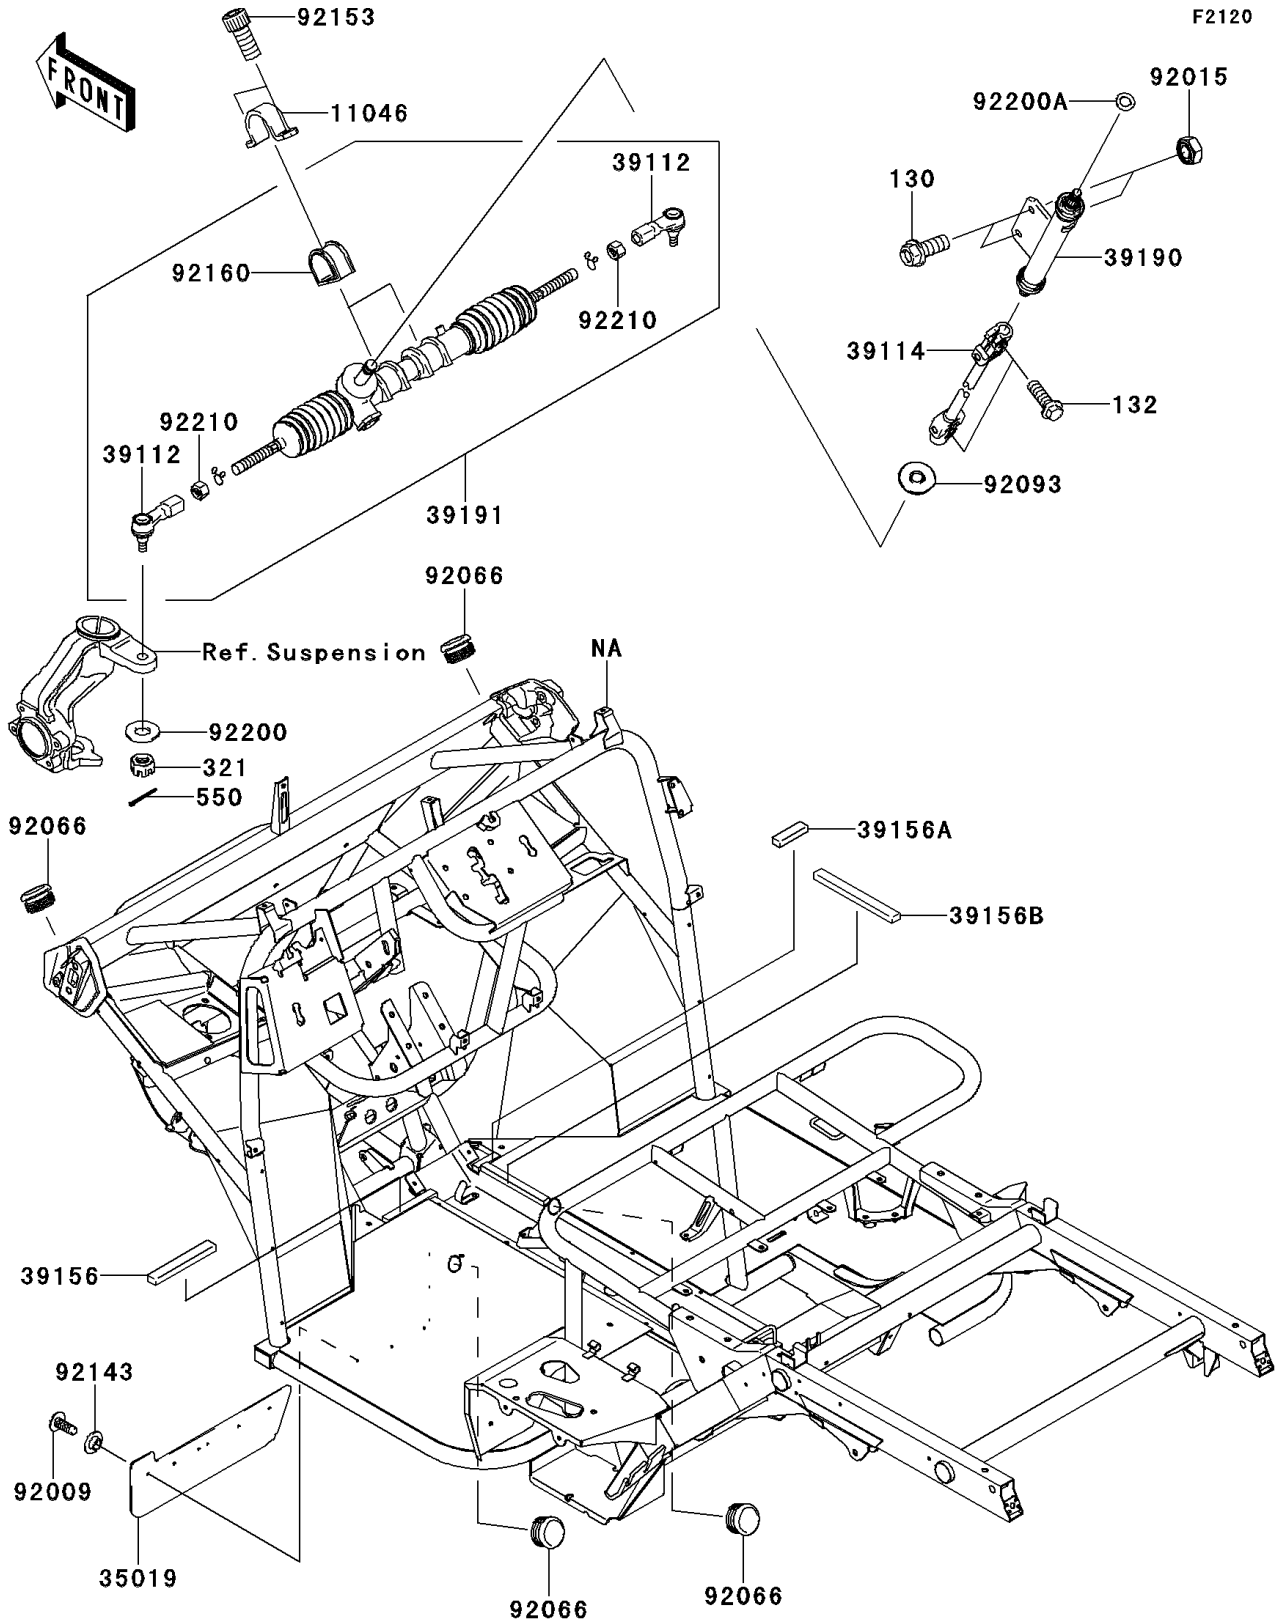

2014 MULE™ 610 4x4 XC PARTS DIAGRAM

Frame

2014 MULE™ 610 4x4 XC PARTS LIST

Frame

ITEM NAME	PART NUMBER	QUANTITY
BRACKET,STEERING GEAR (Ref # 11046)	11046-1858	2
FLAP,FR (Ref # 35019)	35019-0037	2
RODEND-TIE,STEERING GEAR (Ref # 39112)	39112-0008	2
SHAFT-COMP-STRG (Ref # 39114)	39114-0003	1
PAD (Ref # 39156)	39156-0068	1
PAD (Ref # 39156A)	39156-0069	1
PAD (Ref # 39156B)	39156-0070	1
SHAFT-ASSY-STEERING (Ref # 39190)	39190-0004	1
GEAR-ASSY-STEERING (Ref # 39191)	39191-7501	1
SCREW,TAPPING,6X16 (Ref # 92009)	92009-1166	12
NUT,LOCK,10MM,BLACK (Ref # 92015)	92015-1189	2
PLUG (Ref # 92066)	92066-0036	4
SEAL (Ref # 92093)	92093-1313	1
COLLAR (Ref # 92143)	92143-1087	12
BOLT,SOCKET,10X23 (Ref # 92153)	92153-1269	4
DAMPER,STEERING GEAR (Ref # 92160)	92160-1084	2
WASHER,10.3X23X1.6 (Ref # 92200)	92200-0140	2
WASHER,15X25X1.6 (Ref # 92200A)	92200-0460	1
NUT,14MM (Ref # 92210)	92210-0217	2
BOLT-FLANGED,10X25 (Ref # 130)	130BB1025	2
BOLT-FLANGED-SMALL,8X25 (Ref # 132)	132BB0825	2
NUT-CASTLE (Ref # 321)	321BA1000	2
PIN-COTTER,2.0X22 (Ref # 550)	550AA2022	2