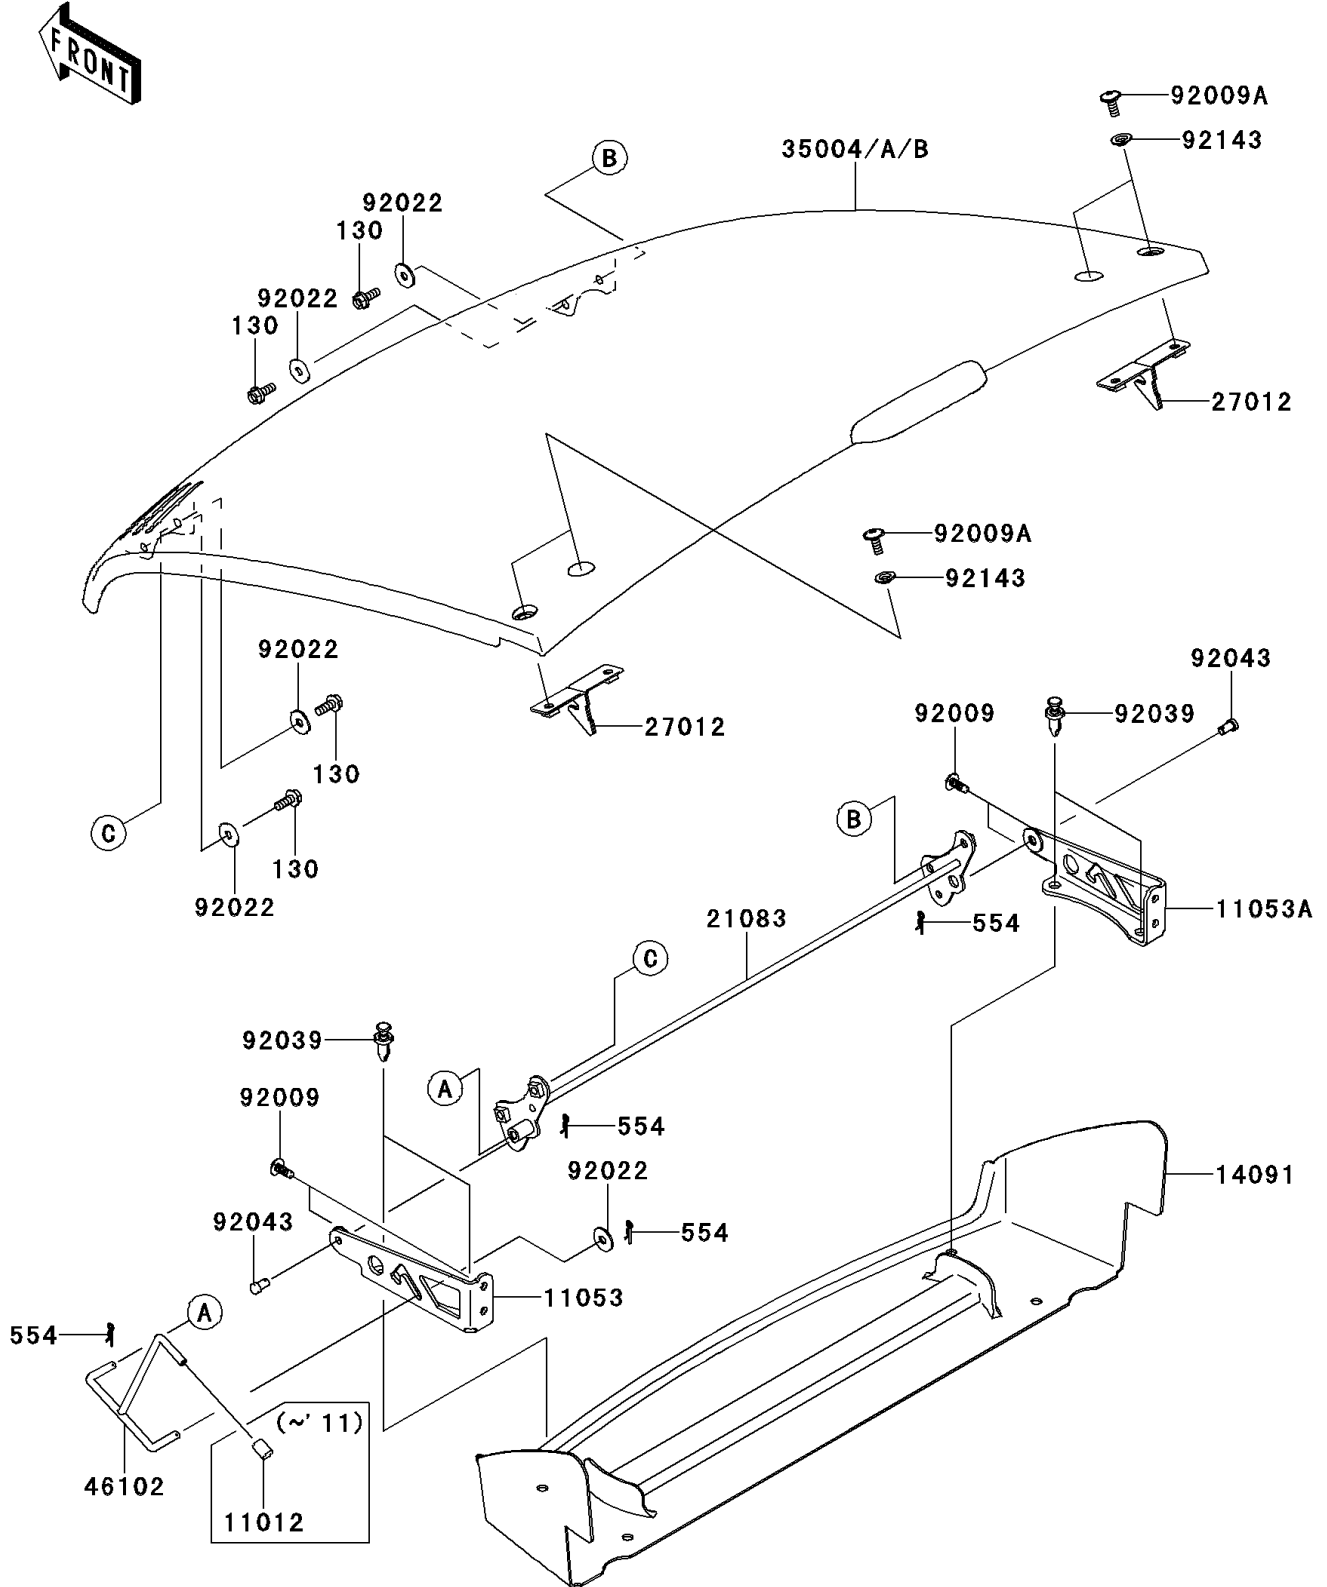

# 2013 MULE™ 610 4x4 XC PARTS DIAGRAM

Fenders

F2170

## 2013 MULE™ 610 4x4 XC PARTS LIST

### Fenders

ITEM NAME	PART NUMBER	QUANTITY
BRACKET,LH (Ref # 11053)	11053-1451	1
BRACKET,RH (Ref # 11053A)	11053-1452	1
COVER (Ref # 14091)	14091-0368	1
ARM (Ref # 21083)	21083-0021	1
HOOK (Ref # 27012)	27012-0065	2
FENDER-FRONT,HOOD,F.RED (Ref # 35004A)	35004-0029-6L	1
ROD (Ref # 46102)	46102-0048	1
SCREW,TAPPING,6X16 (Ref # 92009)	92009-1166	4
SCREW,6X16 (Ref # 92009A)	92009-1621	4
WASHER,6.5X20X1.6,BLACK (Ref # 92022)	92022-1346	5
RIVET (Ref # 92039)	92039-1229	4
PIN,6X9 (Ref # 92043)	92043-1626	2
COLLAR (Ref # 92143)	92143-1087	4
BOLT-FLANGED,6X16 (Ref # 130)	130BB0616	4
PIN-SNAP (Ref # 554)	554DA0600	4